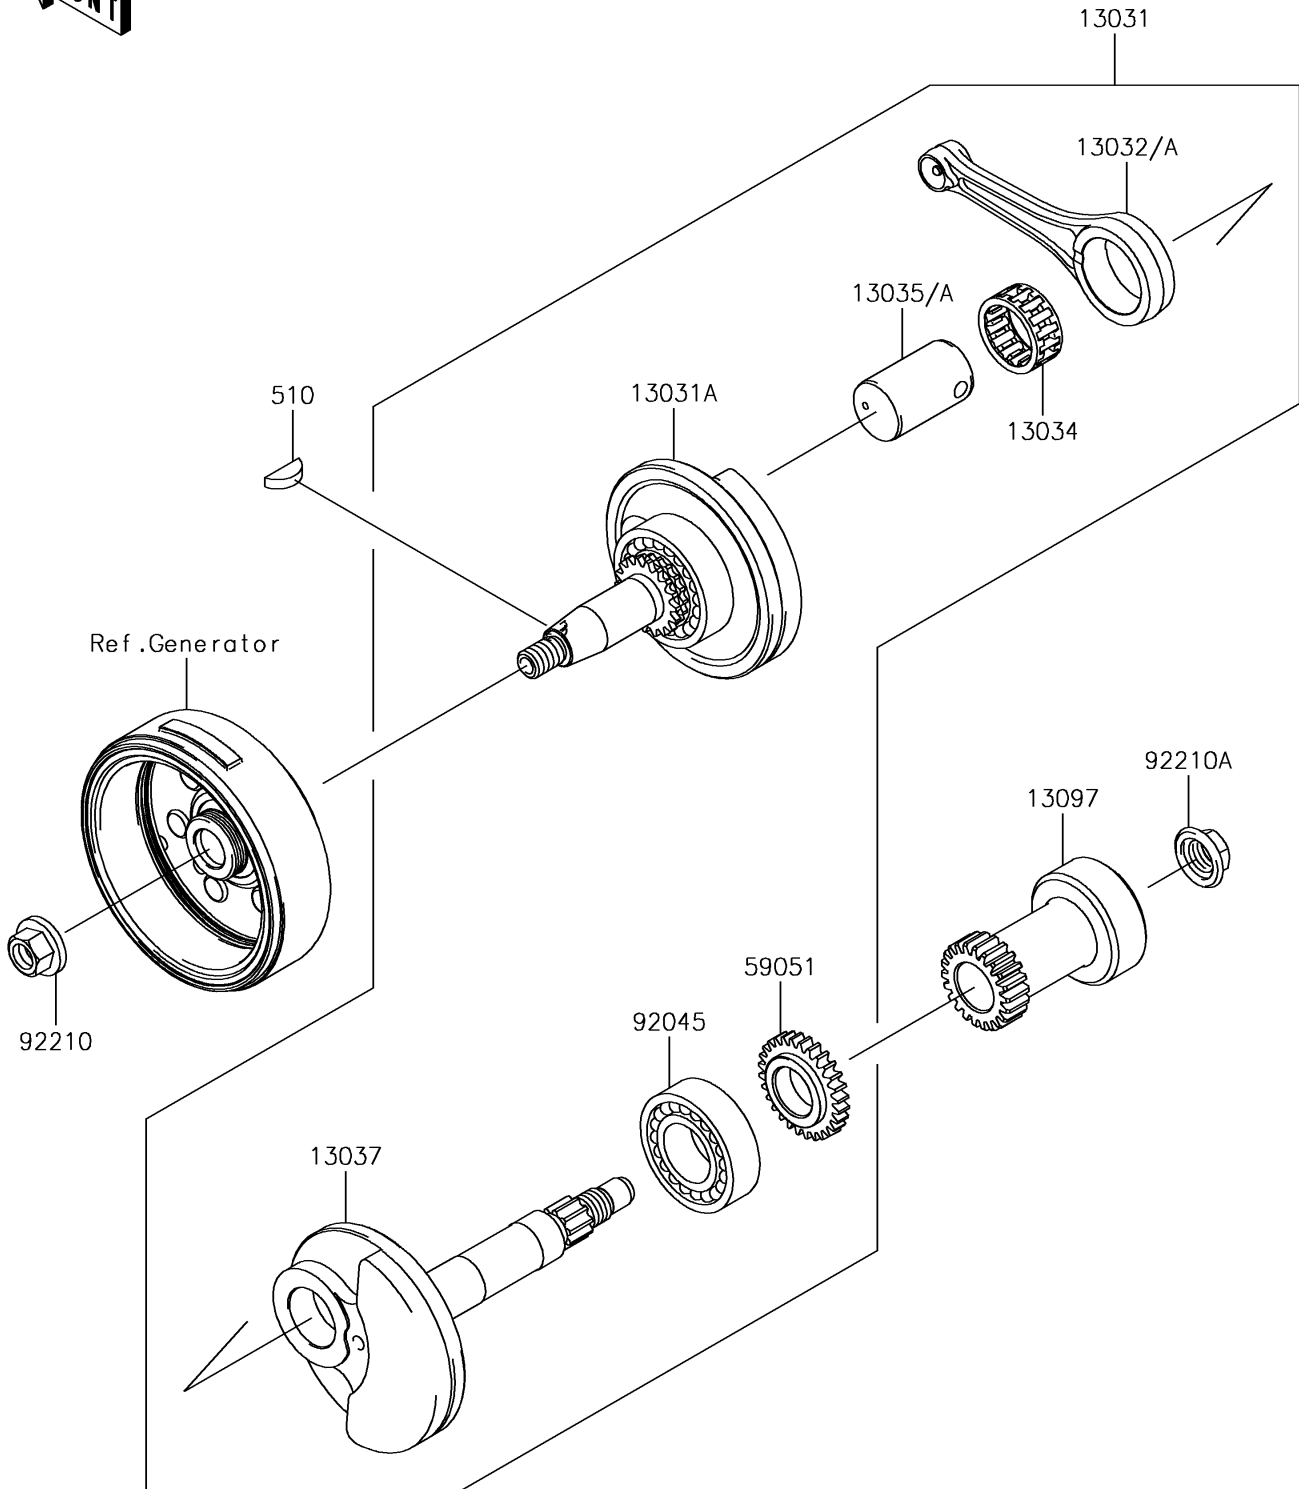

## 2017 KLX®110L PARTS DIAGRAM

Crankshaft

E1321

## 2017 KLX®110L PARTS LIST

### Crankshaft

ITEM NAME	PART NUMBER	QUANTITY
CRANKSHAFT-COMP (Ref # 13031)	13031-0721	1
CRANKSHAFT-COMP,LH (Ref # 13031A)	13031-0722	1
ROD-CONNECTING (Ref # 13032A)	13032-0749	1
BEARING-BIG END,KT 263314EGC06 (Ref # 13034)	13034-0010	1
PIN-CRANK (Ref # 13035)	13035-0030	1
CRANKSHAFT,RH (Ref # 13037)	13037-0128	1
GEAR-PRIMARY SPUR (Ref # 13097)	13097-0120	1
KEY-WOODRUFF (Ref # 510)	510A3200	1
GEAR-SPUR (Ref # 59051)	59051-1402	1
BEARING-BALL,TMB205CJR2C2 (Ref # 92045)	92045-1293	1
NUT,12MM (Ref # 92210)	92210-0176	1
NUT,14MM (Ref # 92210A)	92210-1374	1