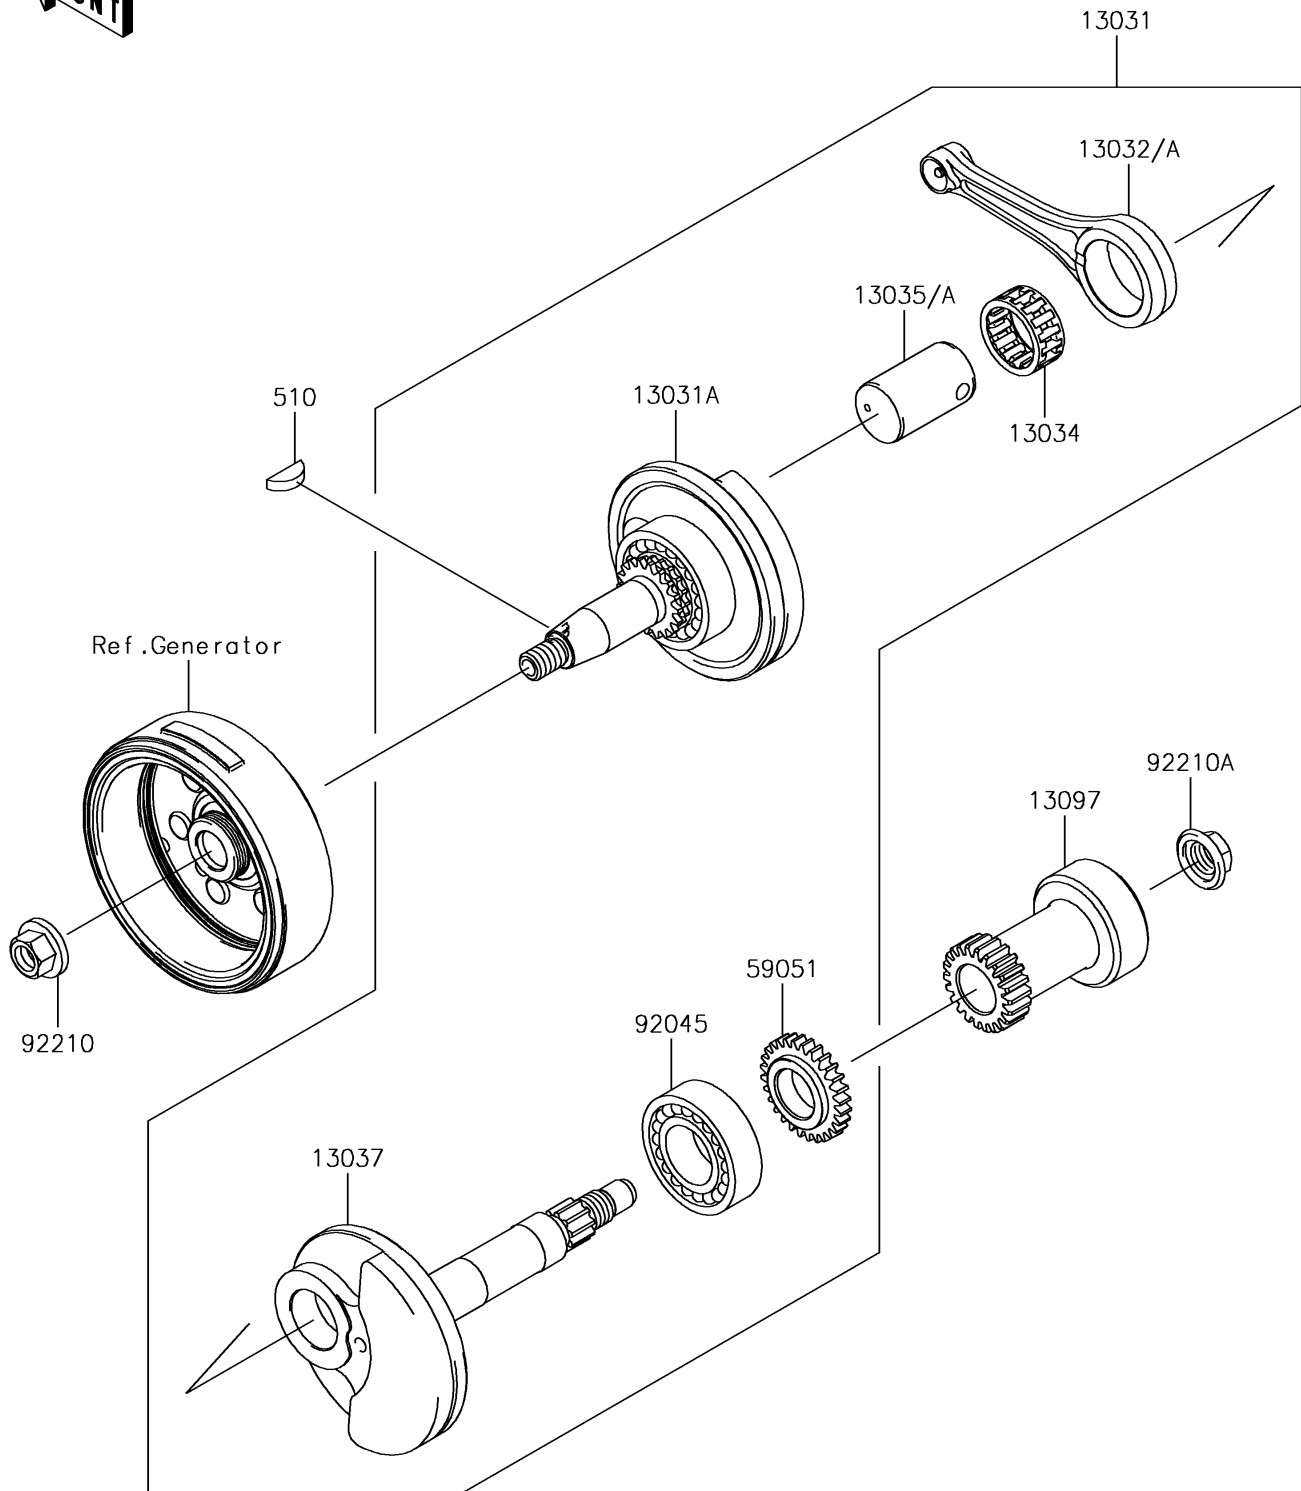

2015 KLX® 110L PARTS DIAGRAM

Crankshaft

E1321

2015 KLX®110L PARTS LIST

Crankshaft

ITEM NAME	PART NUMBER	QUANTITY
CRANKSHAFT-COMP (Ref # 13031)	13031-0721	1
CRANKSHAFT-COMP,LH (Ref # 13031A)	13031-0722	1
ROD-CONNECTING (Ref # 13032)	13032-0074	1
BEARING-BIG END,KT 263314EGC06 (Ref # 13034)	13034-0010	1
PIN-CRANK (Ref # 13035A)	13035-0557	1
CRANKSHAFT,RH (Ref # 13037)	13037-0128	1
GEAR-PRIMARY SPUR (Ref # 13097)	13097-0120	1
KEY-WOODRUFF (Ref # 510)	510A3200	1
GEAR-SPUR (Ref # 59051)	59051-1402	1
BEARING-BALL,TMB205CJR2C2 (Ref # 92045)	92045-1293	1
NUT,12MM (Ref # 92210)	92210-0176	1
NUT,14MM (Ref # 92210A)	92210-1374	1