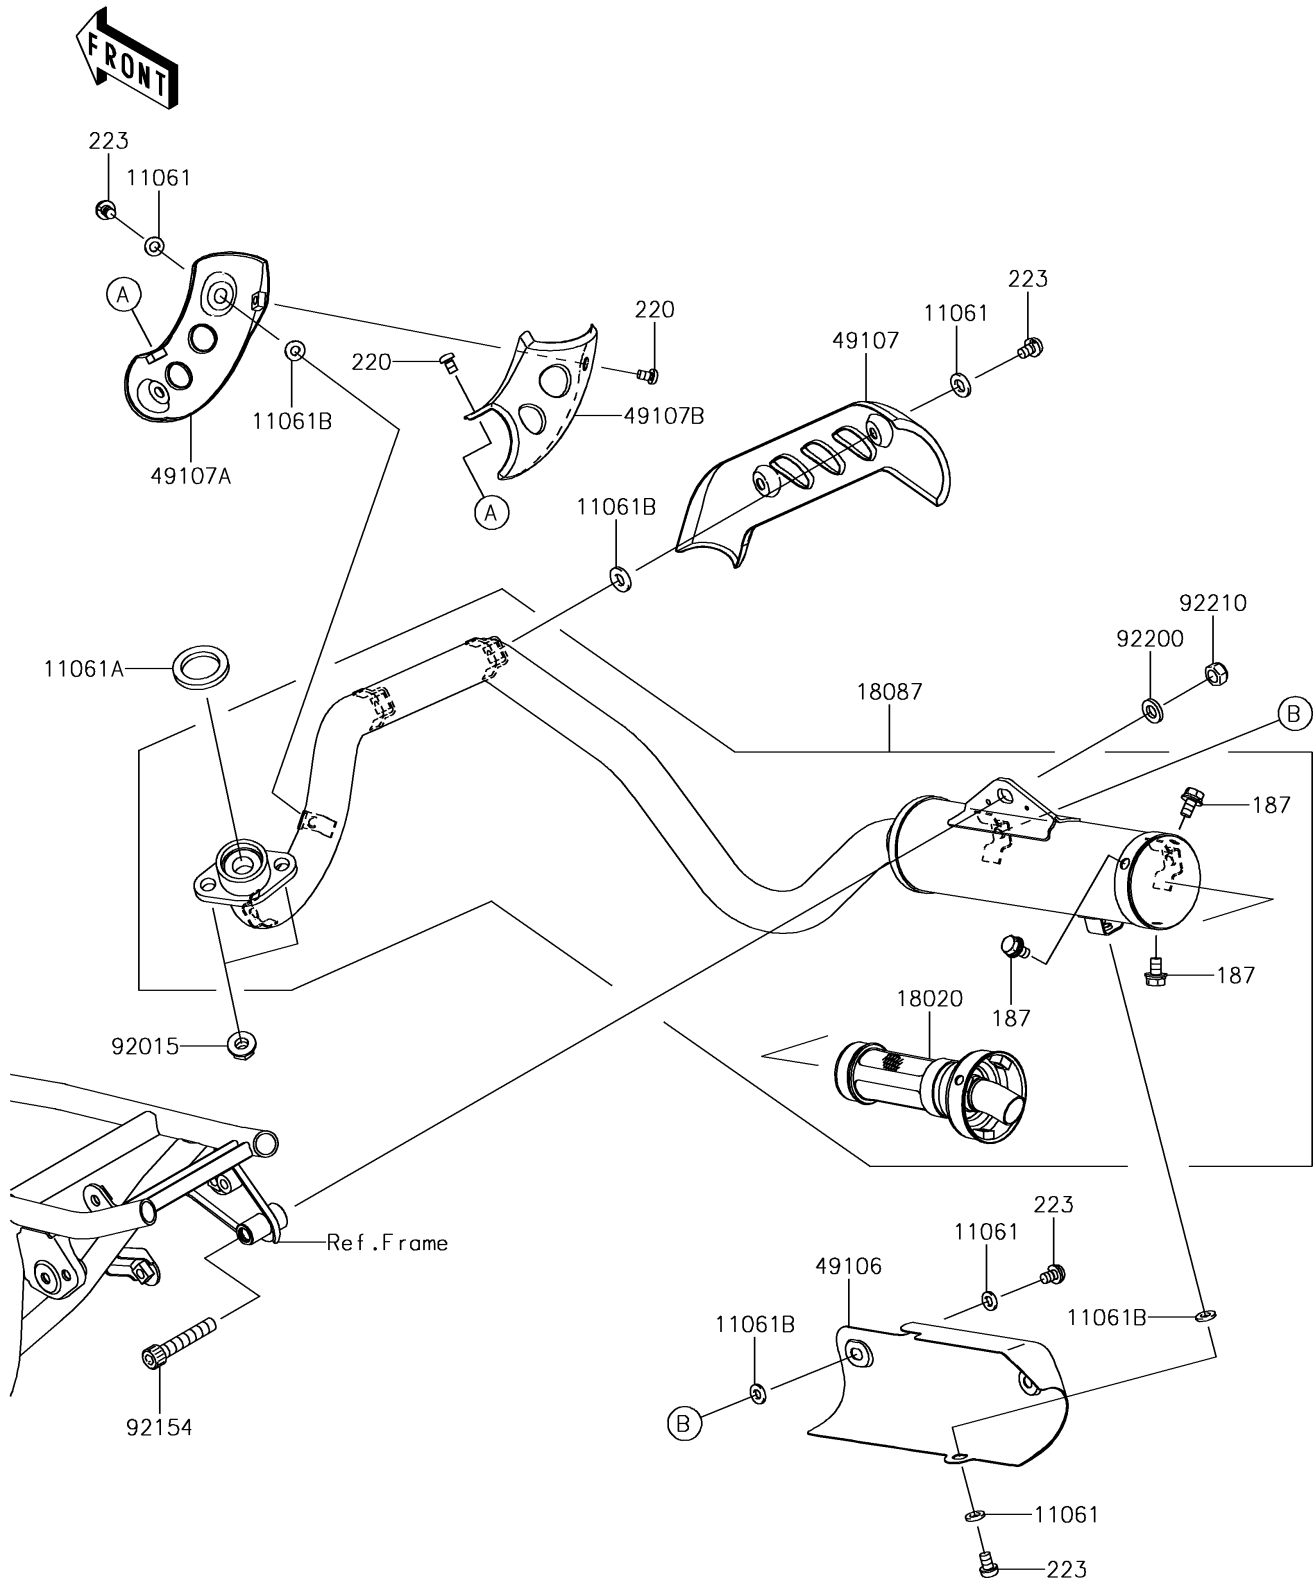

2017 KLX® 110L PARTS DIAGRAM

Muffler(s)

E1140

2017 KLX® 110L PARTS LIST

Muffler(s)

ITEM NAME	PART NUMBER	QUANTITY
GASKET,6.2X11.5X1.5 (Ref # 11061)	11061-0372	1
GASKET,EXHAUST PIPE (Ref # 11061A)	11061-1112	1
GASKET,5.8X12X1.5 (Ref # 11061B)	11061-1148	1
BAFFLE (Ref # 18020)	18020-0084	1
MUFFLER (Ref # 18087)	18087-0266	1
BOLT-UPSET-WSP,6X12 (Ref # 187)	187AA0612	1
SCREW-PAN-CROS,5X8 (Ref # 220)	220AB0508	1
SCREW-PAN-WS-CROS,6X10 (Ref # 223)	223AB0610	1
COVER-MUFFLER (Ref # 49106)	49106-0094	1
COVER-EXHAUST PIPE (Ref # 49107)	49107-1213	1
COVER-EXHAUST PIPE (Ref # 49107A)	49107-1217	1
COVER-EXHAUST PIPE (Ref # 49107B)	49107-1221	1
NUT,8MM (Ref # 92015)	92015-1402	1
BOLT,SOCKET,8X45 (Ref # 92154)	92154-0361	1
WASHER,8.1X15X2.3 (Ref # 92200)	92200-0449	1
NUT,LOCK,8MM (Ref # 92210)	92210-0606	1