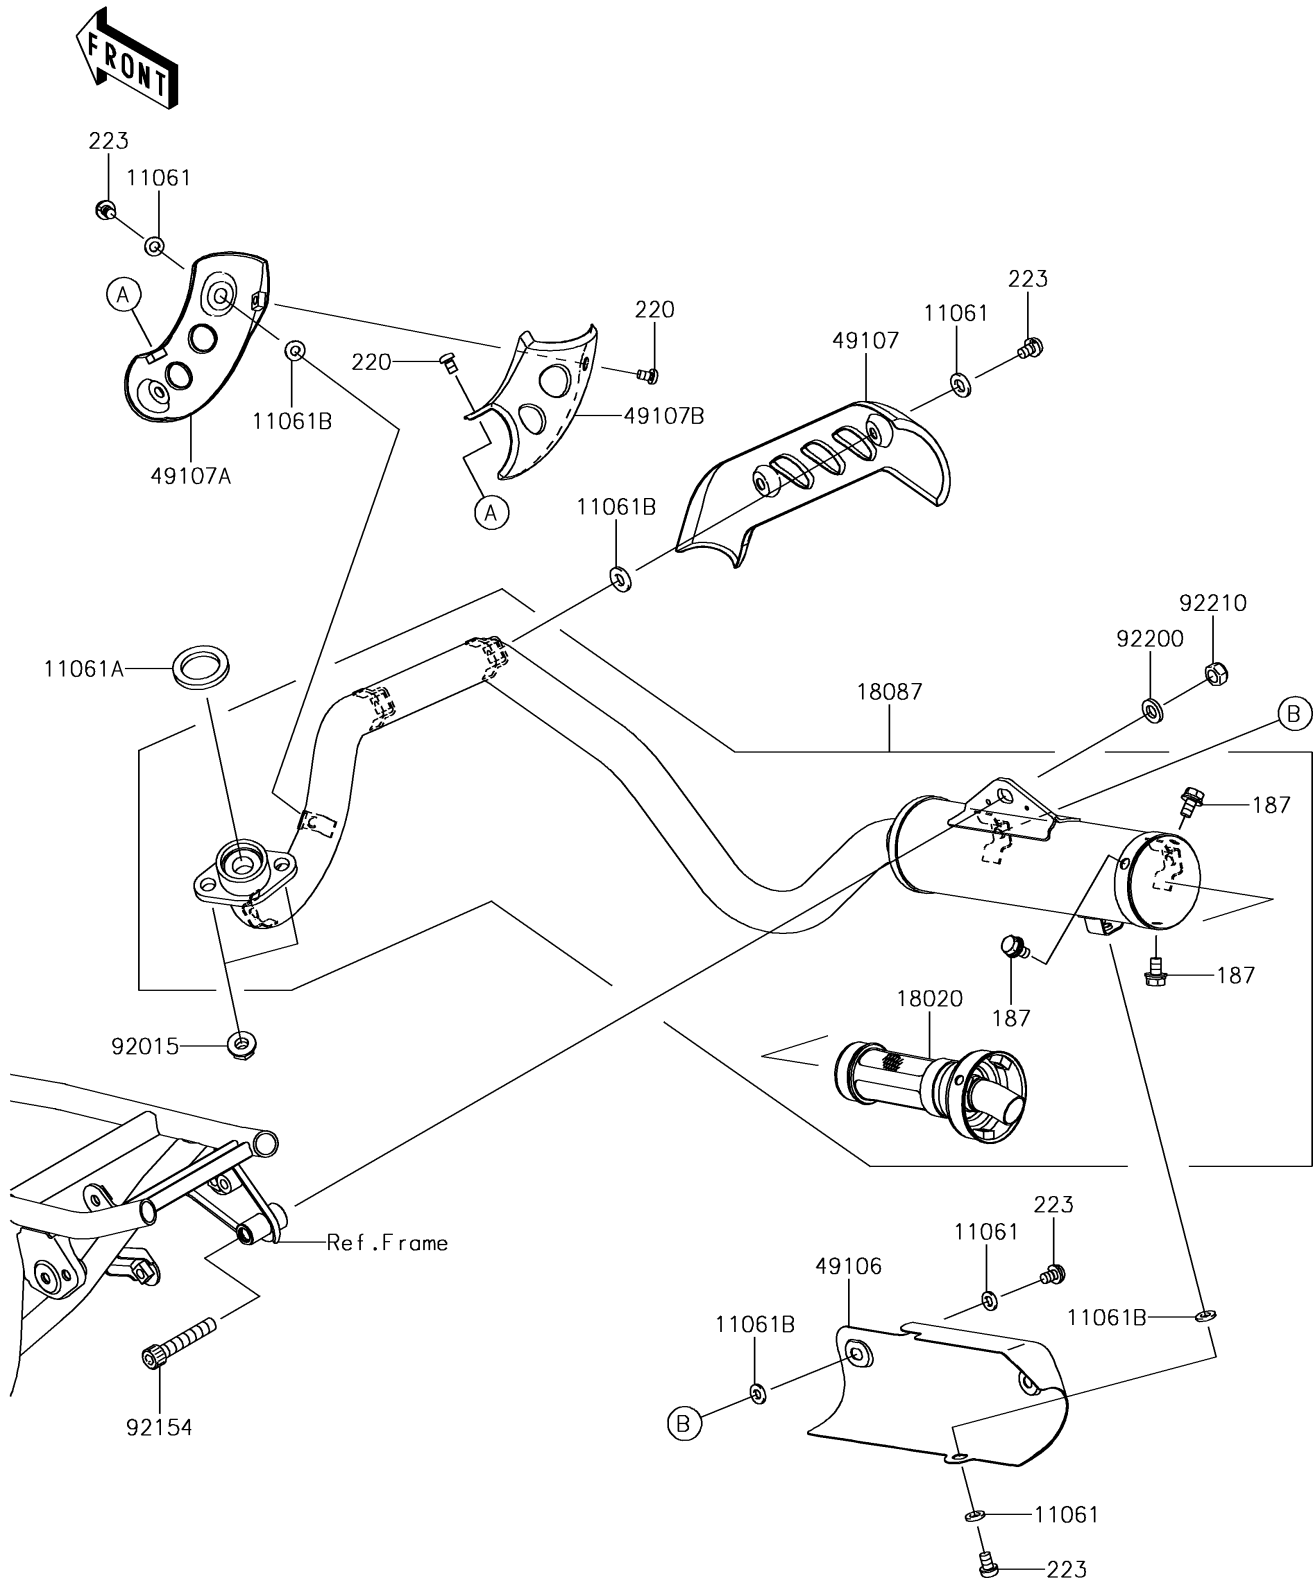

## 2015 KLX® 110L PARTS DIAGRAM

Muffler(s)

E1140

## 2015 KLX® 110L PARTS LIST

Muffler(s)

ITEM NAME	PART NUMBER	QUANTITY
GASKET,6.2X11.5X1.5 (Ref # 11061)	11061-0372	1
GASKET,EXHAUST PIPE (Ref # 11061A)	11061-1112	1
GASKET,5.8X12X1.5 (Ref # 11061B)	11061-1148	1
BAFFLE (Ref # 18020)	18020-0084	1
MUFFLER (Ref # 18087)	18087-0266	1
BOLT-UPSET-WSP,6X12 (Ref # 187)	187AA0612	1
SCREW-PAN-CROS,5X8 (Ref # 220)	220AB0508	1
SCREW-PAN-WS-CROS,6X10 (Ref # 223)	223AB0610	1
COVER-MUFFLER (Ref # 49106)	49106-0094	1
COVER-EXHAUST PIPE (Ref # 49107)	49107-1213	1
COVER-EXHAUST PIPE (Ref # 49107A)	49107-1217	1
COVER-EXHAUST PIPE (Ref # 49107B)	49107-1221	1
NUT,8MM (Ref # 92015)	92015-1402	1
BOLT,SOCKET,8X45 (Ref # 92154)	92154-0361	1
WASHER,8.1X15X2.3 (Ref # 92200)	92200-0449	1
NUT,LOCK,8MM (Ref # 92210)	92210-0606	1