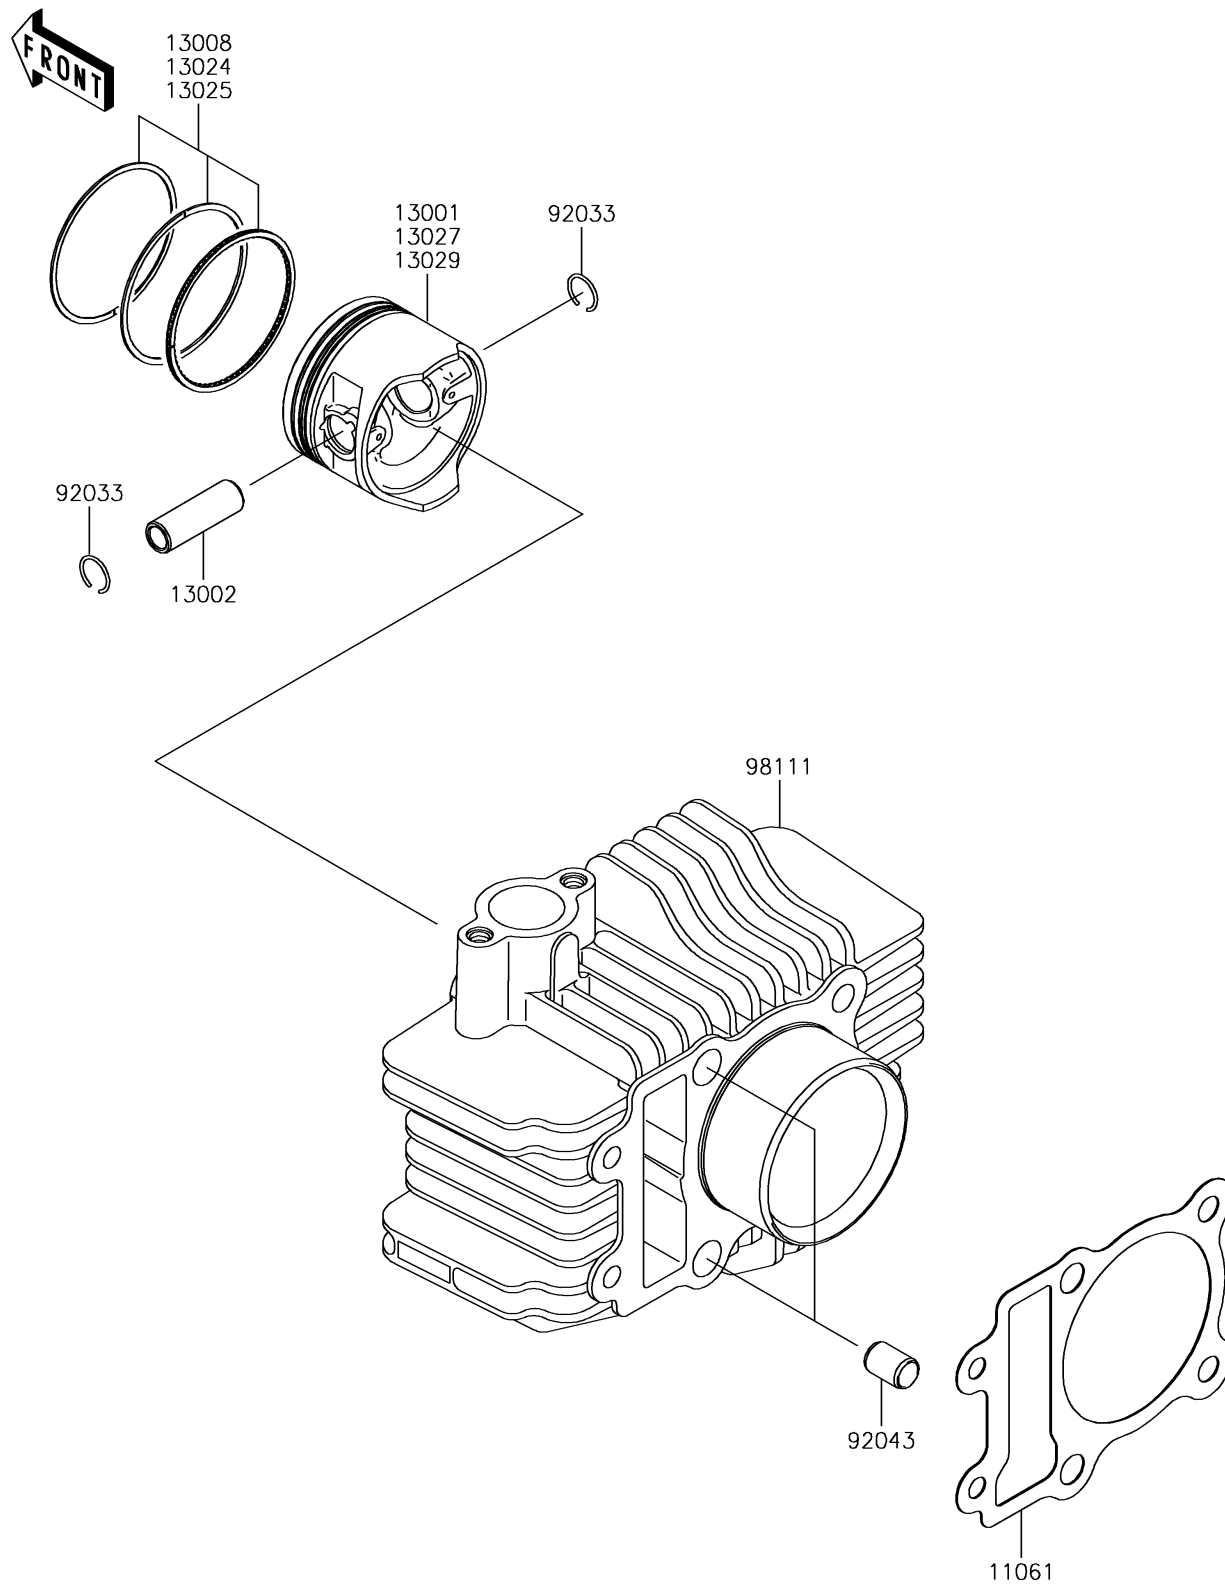

## 2015 KLX® 110L PARTS DIAGRAM

Cylinder/Piston(s)

E1120

## 2015 KLX® 110L PARTS LIST

Cylinder/Piston(s)

ITEM NAME	PART NUMBER	QUANTITY
GASKET,CYLINDER BASE (Ref # 11061)	11061-0256	1
PISTON-ENGINE,STD (Ref # 13001)	13001-0118	1
PIN-PISTON (Ref # 13002)	13002-0031	1
RING-SET-PISTON (Ref # 13008)	13008-0011	1
RING-SET-PISTON LL,O/S 1.00 (Ref # 13024)	13024-0007	1
RING-SET-PISTON L,O/S 0.50 (Ref # 13025)	13025-0008	1
PISTON-ENGINE LL (Ref # 13027)	13027-0015	1
PISTON-ENGINE L (Ref # 13029)	13029-0020	1
RING-SNAP (Ref # 92033)	92033-1072	1
PIN,8.2X10X14 (Ref # 92043)	92043-0100	1
CYLINDER-COMP-ENGINE (Ref # 98111)	98111-0031	1