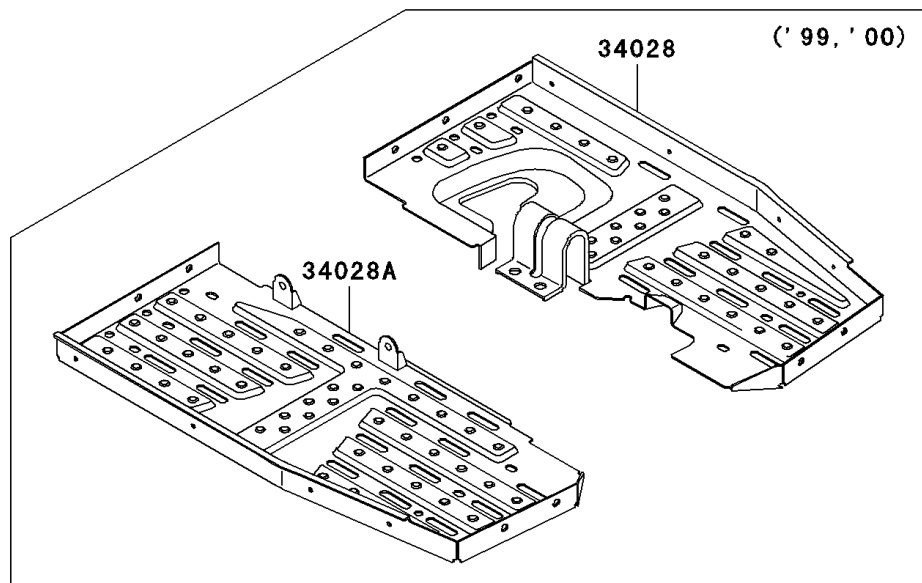

# 2001 Prairie 300 PARTS DIAGRAM

Footrests

F2160

## 2001 Prairie 300 PARTS LIST

### Footrests

ITEM NAME	PART NUMBER	QUANTITY
BOLT-FLANGED-SMALL,6X14 (Ref # 132)	132J0614	4
STEP,FOOT BOARD,RH (Ref # 34028B)	34028-1503	1
STEP (Ref # 34028C)	34028-1506	2
STEP,FOOT BOARD,LH (Ref # 34028D)	34028-1507	1
TRIM,FOOT BOARD (Ref # 53044)	53044-1293	2
SCREW,TAPPING,6X16 (Ref # 92009)	92009-1166	11
SCREW,6X16 (Ref # 92009A)	92009-1621	10
NUT,FLANGED,6MM (Ref # 92015)	92015-1367	4
NUT,LOCK,FLANGED,6MM (Ref # 92015A)	92015-1675	2
WASHER,6.5X16X1.0 (Ref # 92022)	92022-1093	2
RIVET (Ref # 92039)	92039-1150	8
DAMPER (Ref # 92075)	92075-1598	2