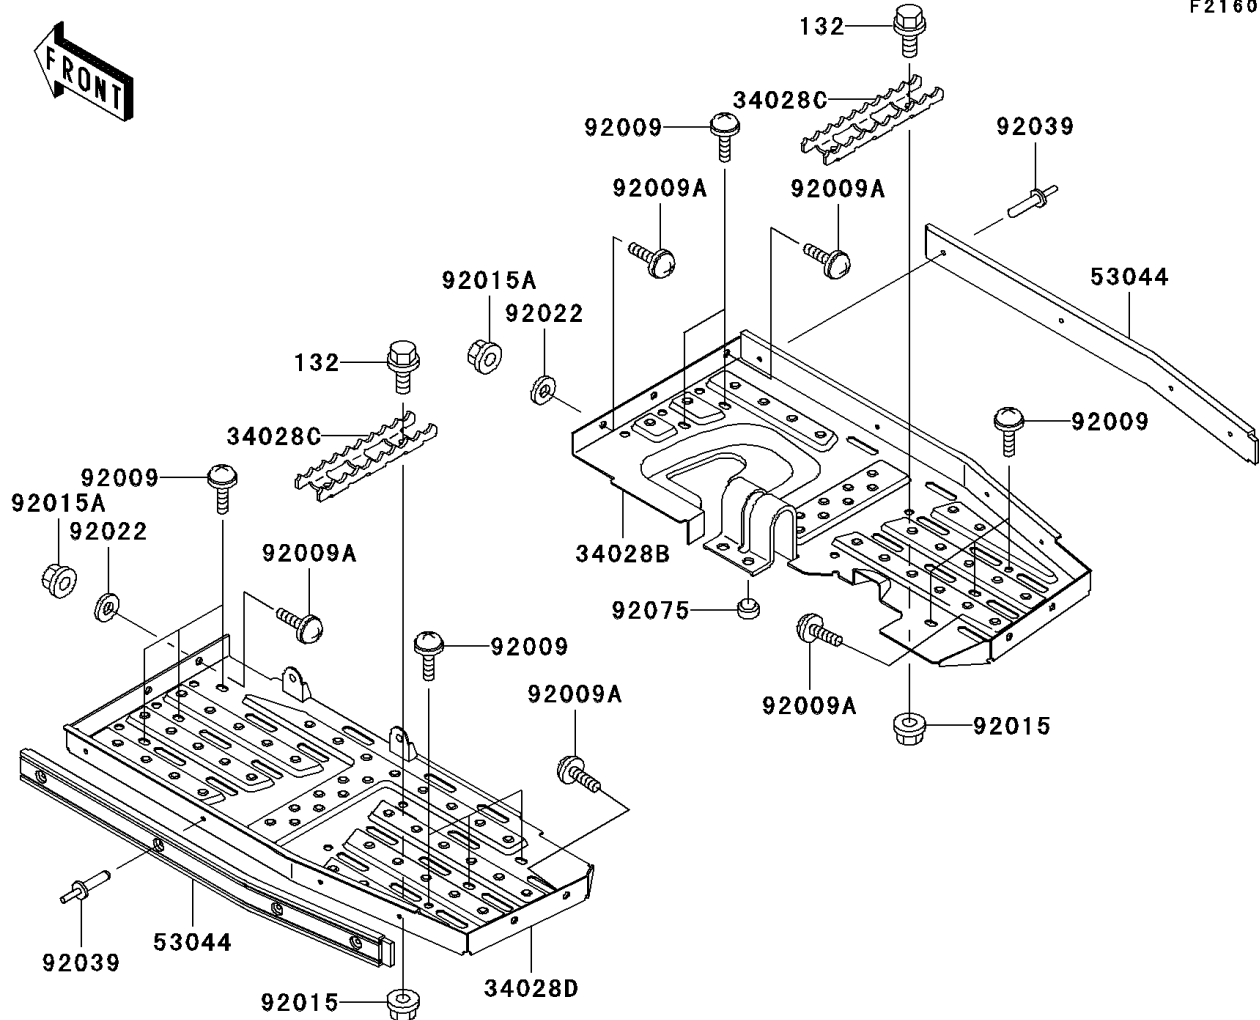

# 2001 Prairie 300 PARTS DIAGRAM

Footrests

F2160

## 2001 Prairie 300 PARTS LIST

### Footrests

ITEM NAME	PART NUMBER	QUANTITY
BOLT-FLANGED-SMALL,6X14 (Ref # 132)	132J0614	4
STEP,FOOT BOARD,RH (Ref # 34028B)	34028-1503	1
STEP (Ref # 34028C)	34028-1506	2
STEP,FOOT BOARD,LH (Ref # 34028D)	34028-1507	1
TRIM,FOOT BOARD (Ref # 53044)	53044-1293	2
SCREW,TAPPING,6X16 (Ref # 92009)	92009-1166	11
SCREW,6X16 (Ref # 92009A)	92009-1621	10
NUT,FLANGED,6MM (Ref # 92015)	92015-1367	4
NUT,LOCK,FLANGED,6MM (Ref # 92015A)	92015-1675	2
WASHER,6.5X16X1.0 (Ref # 92022)	92022-1093	2
RIVET (Ref # 92039)	92039-1150	8
DAMPER (Ref # 92075)	92075-1598	2