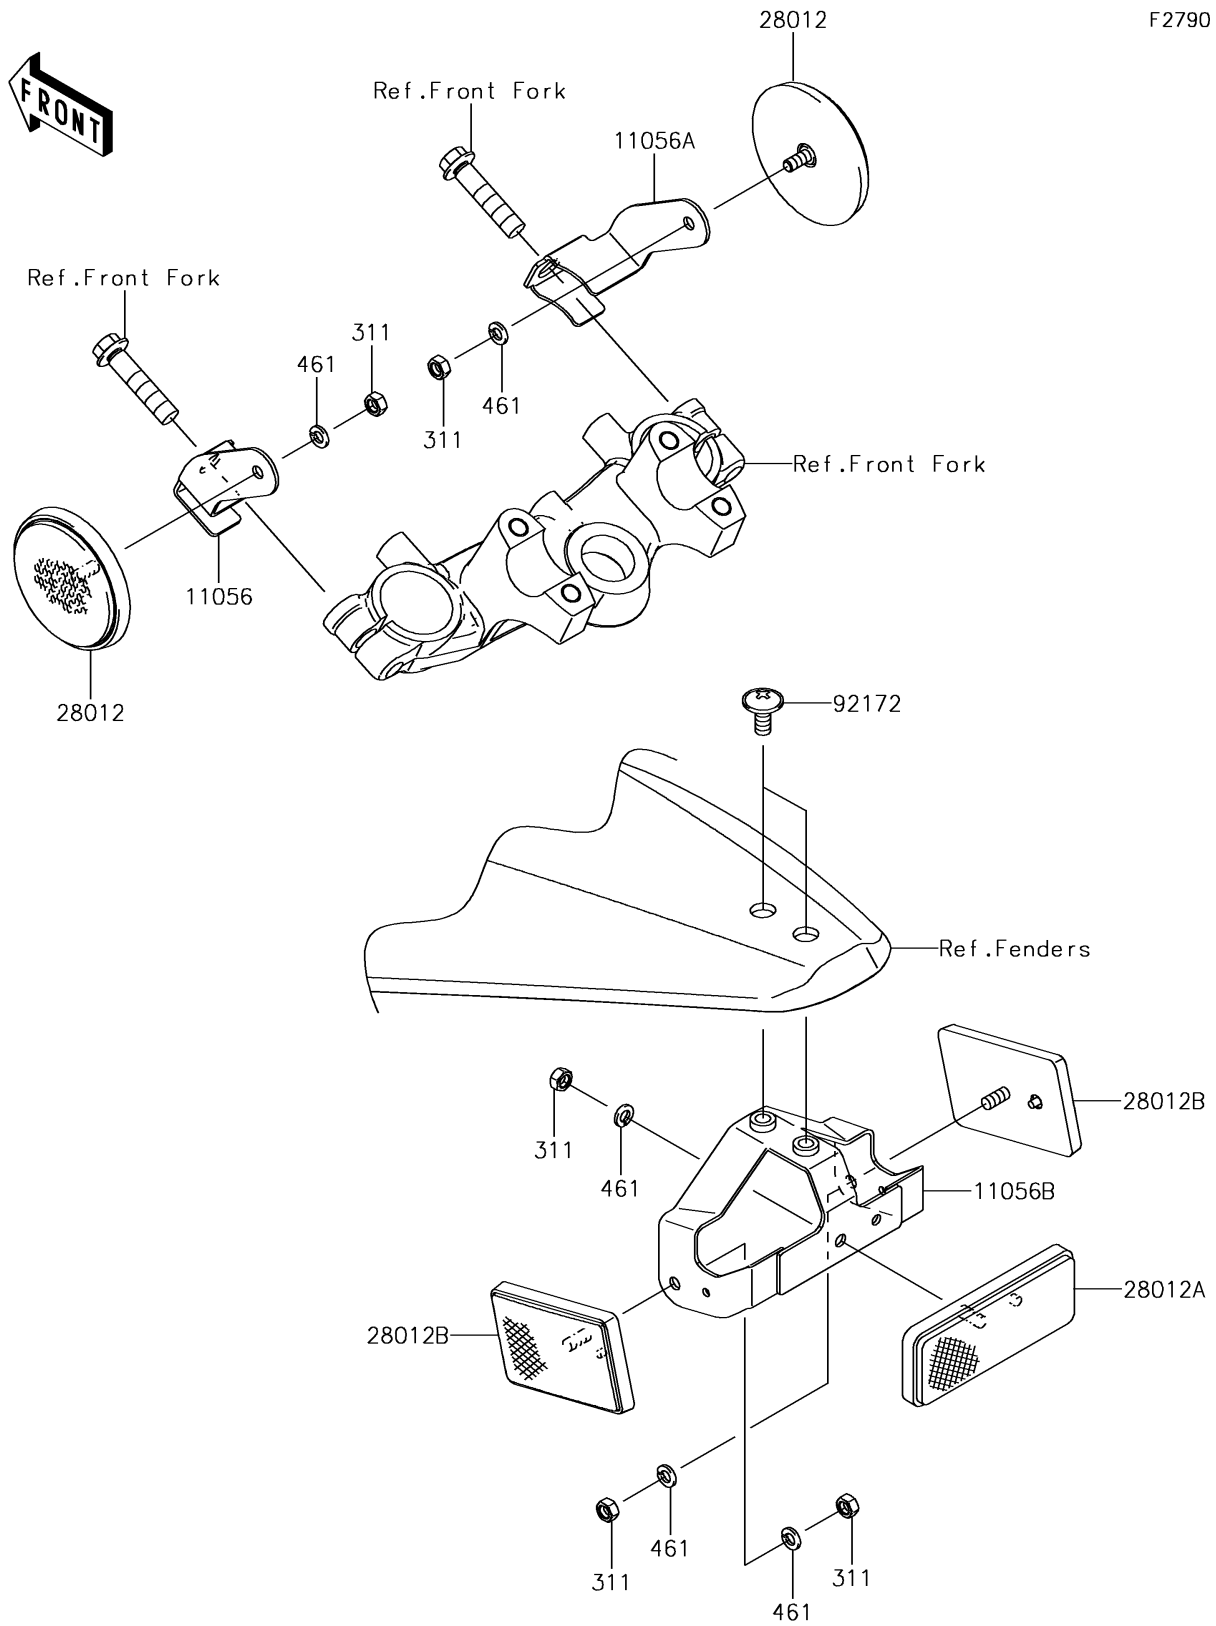

2015 KLX[®]110

PARTS DIAGRAM

Reflectors(CN)

F2790

2015 KLX[®]110

PARTS LIST

Reflectors(CN)

ITEM NAME	PART NUMBER	QUANTITY
BRACKET,REFLECTOR,FR,LH (Ref # 11056)	11056-0028	1
BRACKET,REFLECTOR,FR,RH (Ref # 11056A)	11056-0029	1
BRACKET,REFLECTOR,RR (Ref # 11056B)	11056-0111	1
REFLECTOR-REFLEX (Ref # 28012)	28012-0008	2
REFLECTOR-REFLEX (Ref # 28012A)	28012-1077	1
REFLECTOR-REFLEX (Ref # 28012B)	28012-1088	2
NUT-HEX (Ref # 311)	311BA0500	5
WASHER-SPRING,5MM (Ref # 461)	461DA0500	5
SCREW,6X14 (Ref # 92172)	92172-0401	2