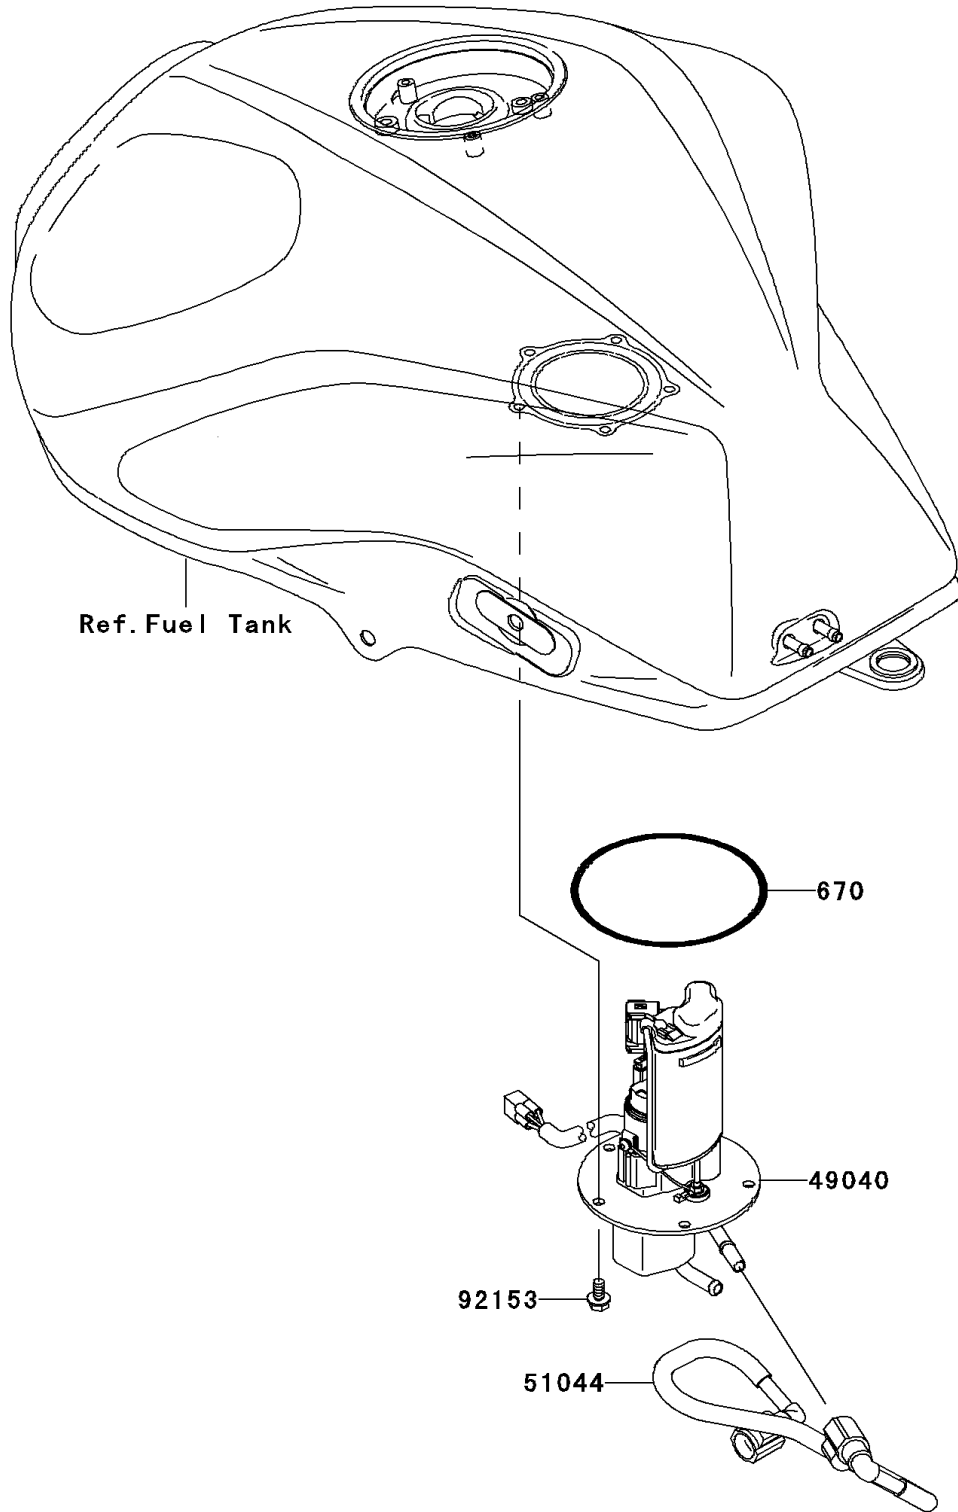

2008 Z1000 PARTS DIAGRAM

Fuel Pump

E1520

2008 Z1000 PARTS LIST

Fuel Pump

ITEM NAME	PART NUMBER	QUANTITY
O RING (Ref # 670)	670E5075	1
PUMP-FUEL (Ref # 49040)	49040-0018	1
TUBE-ASSY,FUEL (Ref # 51044)	51044-0042	1
BOLT,FLANGED,6X12 (Ref # 92153)	92153-1283	5