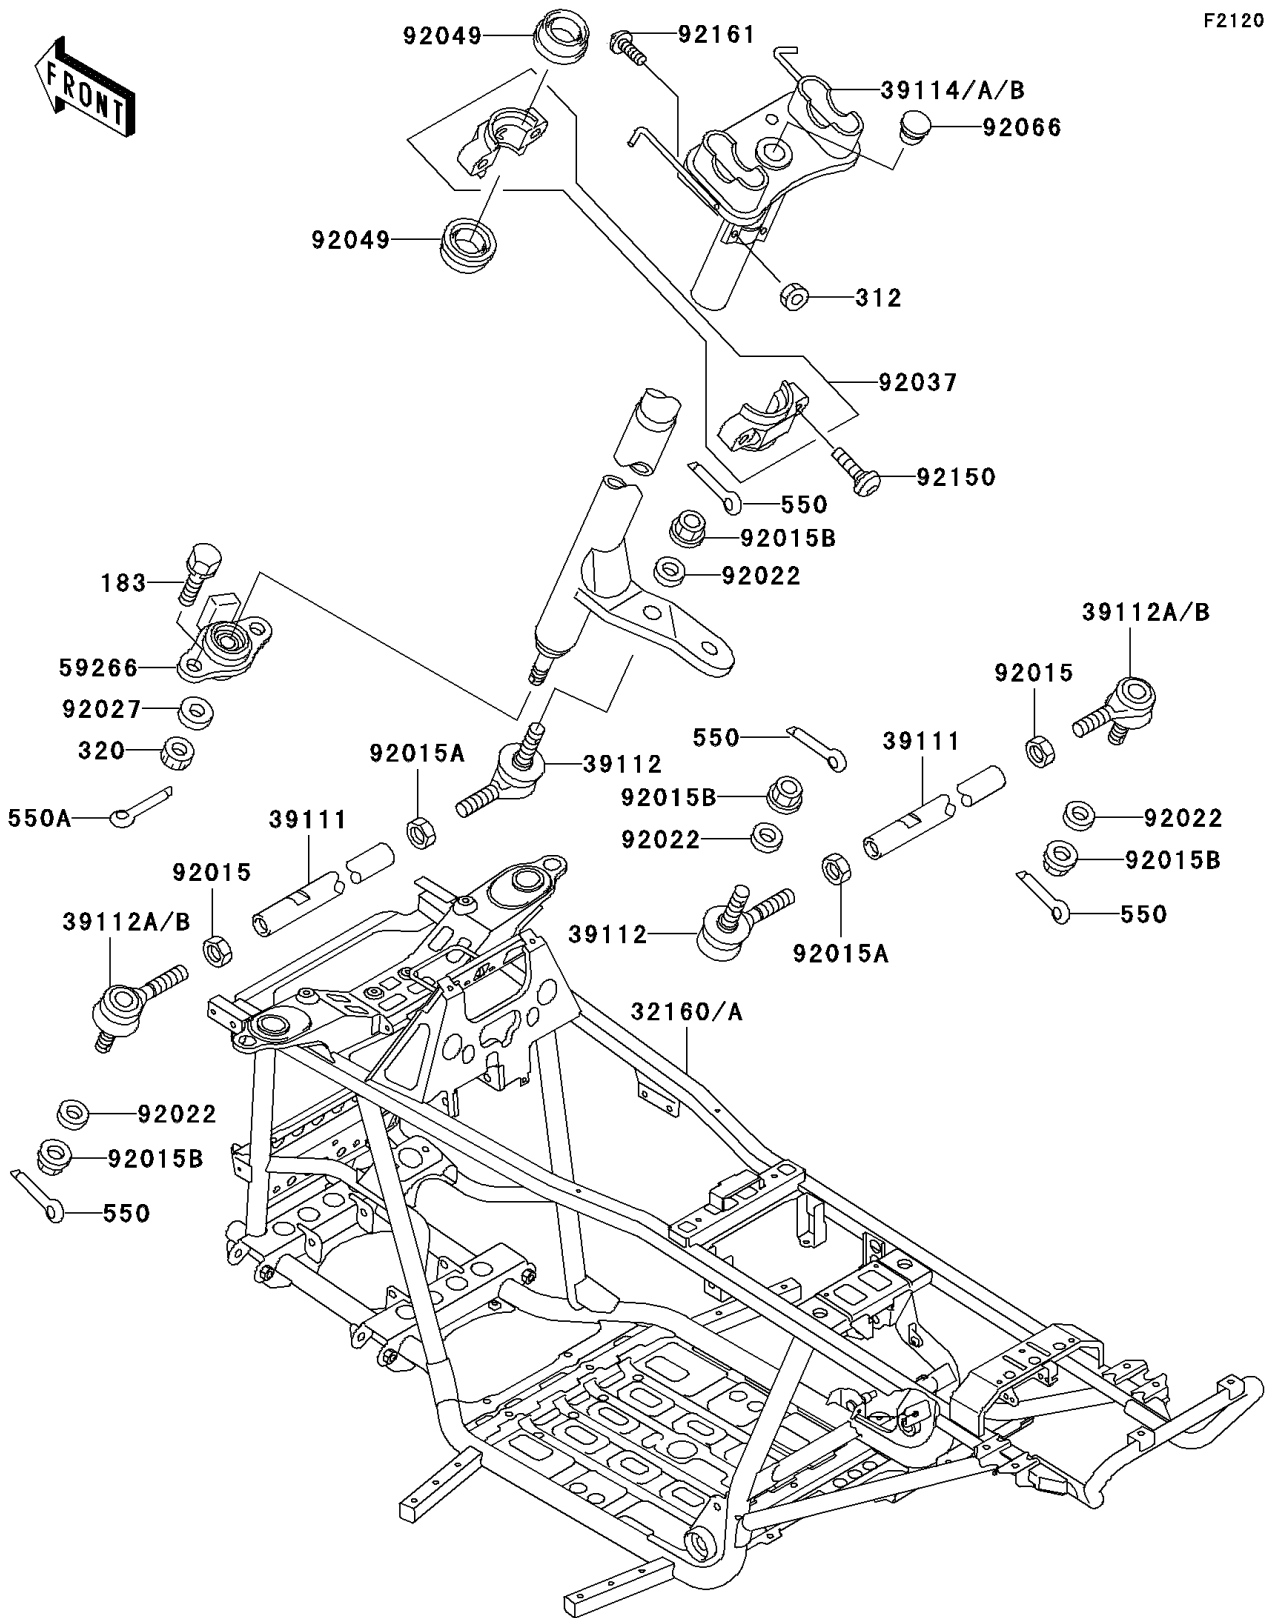

2001 Prairie 300 PARTS DIAGRAM

Frame

F2120

2001 Prairie 300 PARTS LIST

Frame

ITEM NAME	PART NUMBER	QUANTITY
BOLT-UPSET-WS-SMALL,8X22 (Ref # 183)	183G0822	2
NUT-HEX,6MM,BLACK (Ref # 312)	312C0600	2
NUT-CASTLE (Ref # 320)	320H1000	1
PIN-COTTER,2.0X15 (Ref # 550)	550D2015	4
PIN-COTTER,2.5X18 (Ref # 550A)	550D2518	1
FRAME-COMP (Ref # 32160A)	32160-1675	1
ROD-TIE (Ref # 39111)	39111-1090	2
RODEND-TIE (Ref # 39112)	39112-1063	2
RODEND-TIE (Ref # 39112B)	39112-1083	2
SHAFT-COMP-STRG (Ref # 39114A)	39114-1086	1
JOINT-BALL (Ref # 59266)	59266-1105	1
NUT,LOCK,10MM (Ref # 92015)	92015-1460	2
NUT,LOCK,10MM (Ref # 92015A)	92015-1494	2
NUT,LOCK,FLANGED,10MM (Ref # 92015B)	92015-1717	4
WASHER,10.5X20X1 (Ref # 92022)	92022-239	4
COLLAR,10X21.3X7 (Ref # 92027)	92027-1817	1
CLAMP,STEERING SHAFT (Ref # 92037)	92037-1975	1
SEAL-OIL,SR7 25 34 7.8 NS (Ref # 92049)	92049-1278	2
PLUG (Ref # 92066)	92066-1220	1
BOLT (Ref # 92150)	92150-1058	2
DAMPER (Ref # 92161)	92161-1101	2