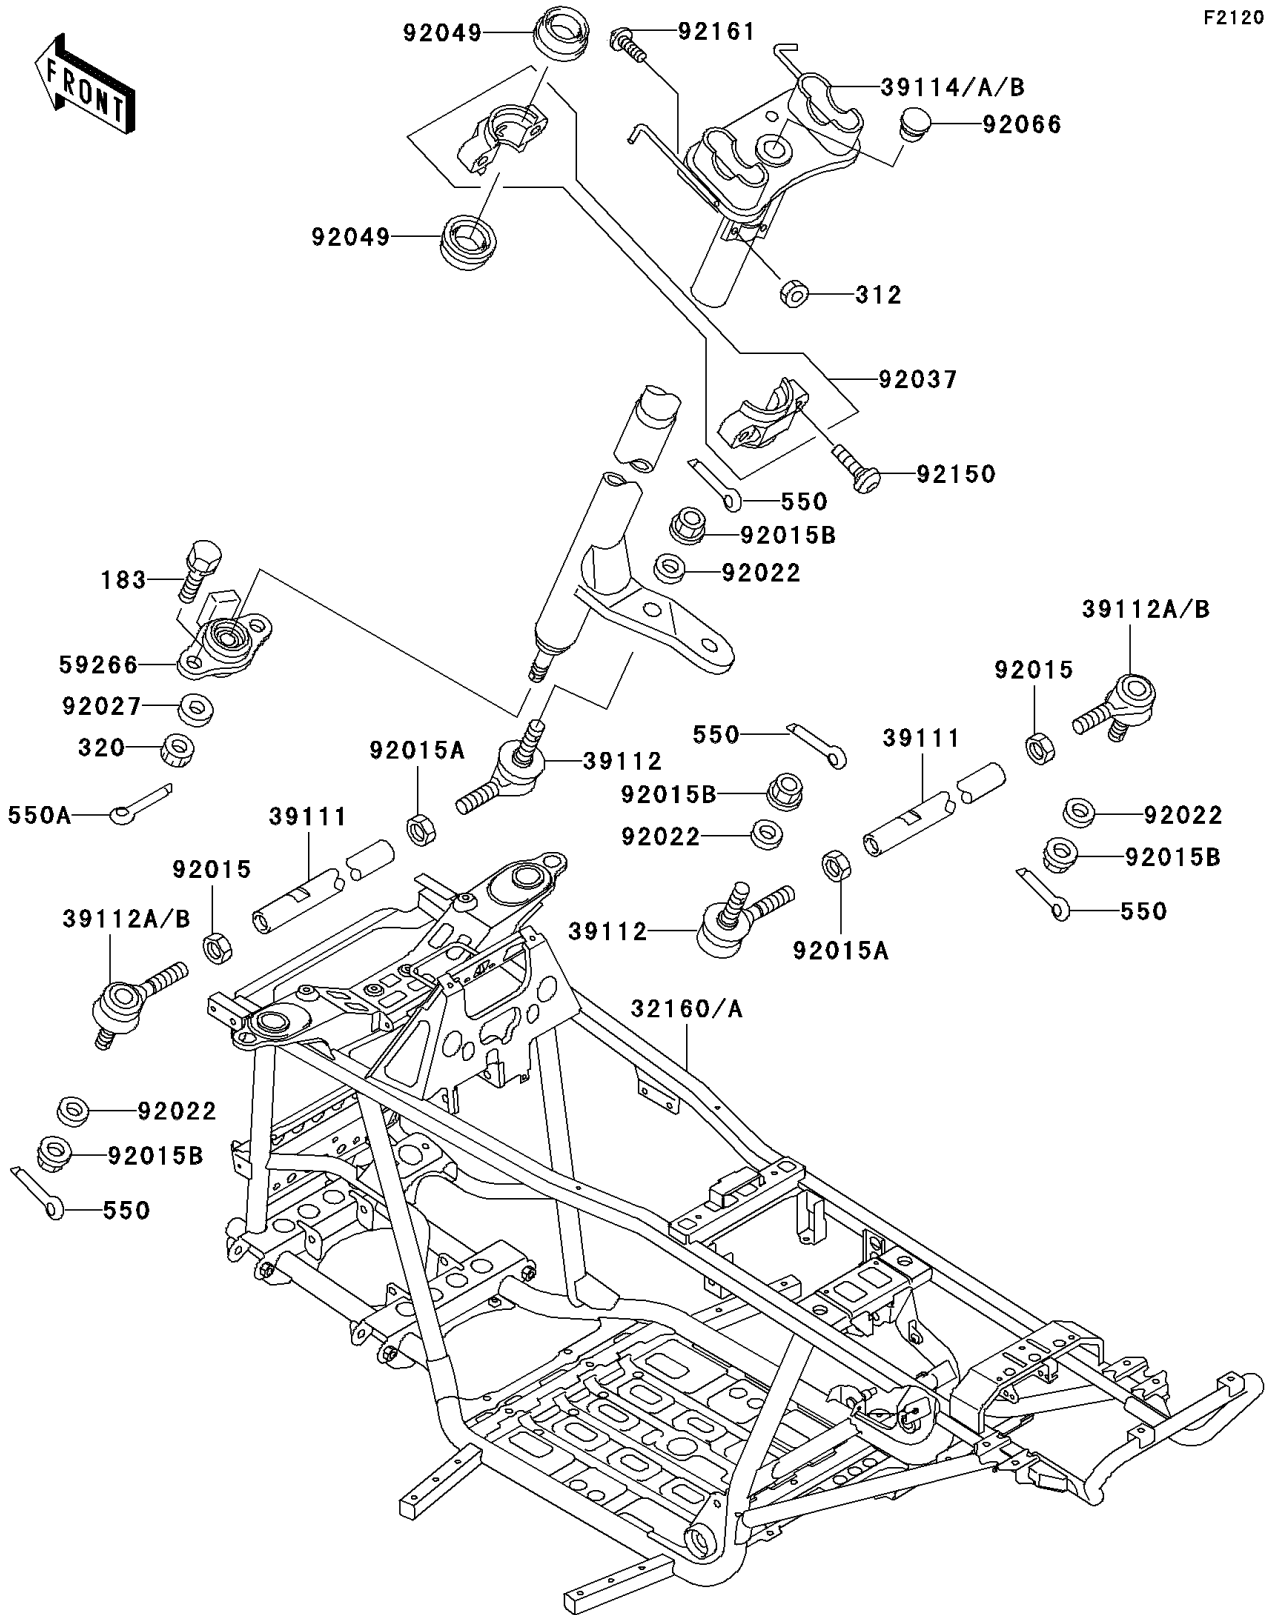

2001 Prairie 300 PARTS DIAGRAM

Frame

F2120

2001 Prairie 300 PARTS LIST

Frame

ITEM NAME	PART NUMBER	QUANTITY
BOLT-UPSET-WS-SMALL,8X22 (Ref # 183)	183G0822	1
NUT-HEX,6MM,BLACK (Ref # 312)	312C0600	1
NUT-CASTLE (Ref # 320)	320H1000	1
PIN-COTTER,2.0X15 (Ref # 550)	550D2015	1
PIN-COTTER,2.5X18 (Ref # 550A)	550D2518	1
FRAME-COMP (Ref # 32160A)	32160-1675	1
ROD-TIE (Ref # 39111)	39111-1090	1
RODEND-TIE (Ref # 39112)	39112-1063	1
RODEND-TIE (Ref # 39112B)	39112-1083	1
SHAFT-COMP-STRG (Ref # 39114A)	39114-1086	1
JOINT-BALL (Ref # 59266)	59266-1105	1
NUT,LOCK,10MM (Ref # 92015)	92015-1460	1
NUT,LOCK,10MM (Ref # 92015A)	92015-1494	1
NUT,LOCK,FLANGED,10MM (Ref # 92015B)	92015-1717	1
WASHER,10.5X20X1 (Ref # 92022)	92022-239	1
COLLAR,10X21.3X7 (Ref # 92027)	92027-1817	1
CLAMP,STEERING SHAFT (Ref # 92037)	92037-1975	1
SEAL-OIL,SR7 25 34 7.8 NS (Ref # 92049)	92049-1278	1
PLUG (Ref # 92066)	92066-1220	1
BOLT (Ref # 92150)	92150-1058	1
DAMPER (Ref # 92161)	92161-1101	1