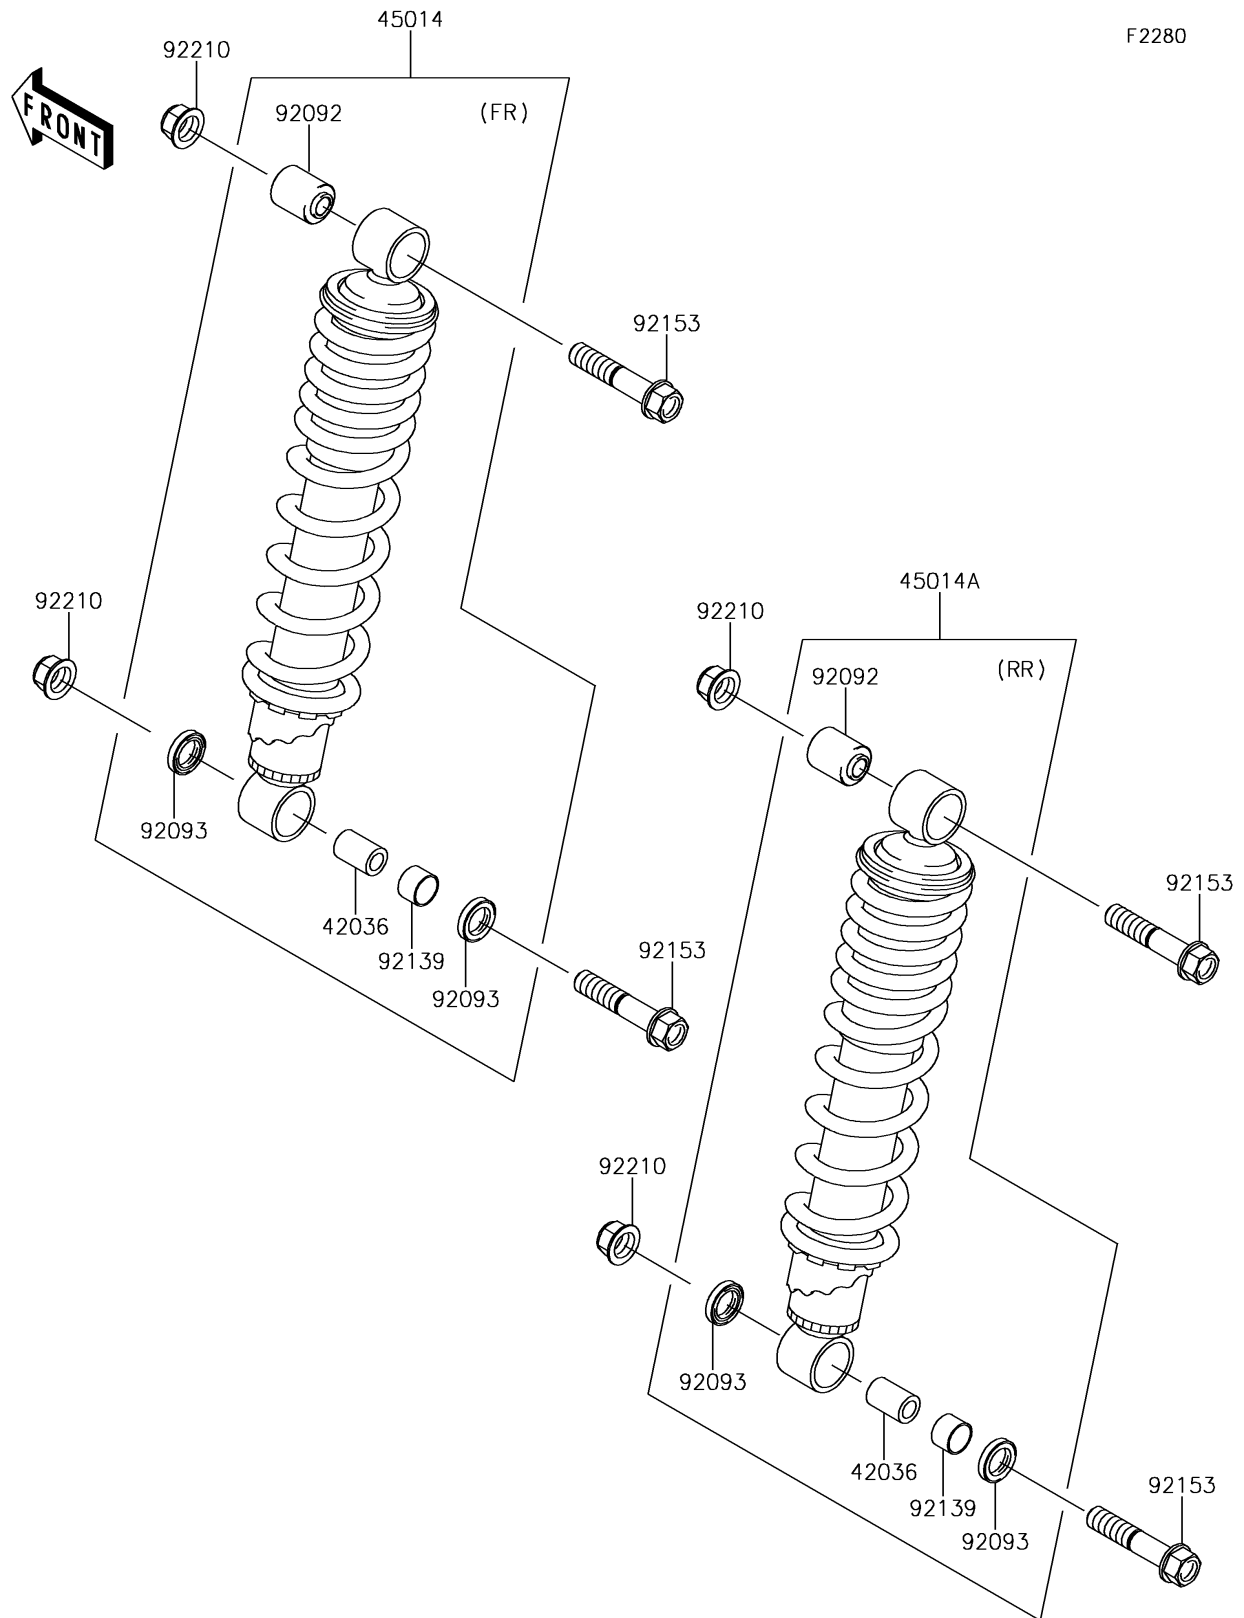

2016 BRUTE FORCE® 750 4x4i PARTS DIAGRAM

Shock Absorber(s)

2016 BRUTE FORCE® 750 4x4i PARTS LIST

Shock Absorber(s)

ITEM NAME	PART NUMBER	QUANTITY
SLEEVE (Ref # 42036)	42036-0018	1
SHOCKABSORBER,FR,BLACK (Ref # 45014)	45014-0375-10	1
SHOCKABSORBER,RR,BLACK (Ref # 45014A)	45014-0447-10	1
BUSHING-RUBBER (Ref # 92092)	92092-0007	1
SEAL (Ref # 92093)	92093-0033	1
BUSHING (Ref # 92139)	92139-0084	1
BOLT,FLANGED,10X50 (Ref # 92153)	92153-1139	1
NUT,LOCK,FLANGED,10MM (Ref # 92210)	92210-0276	1