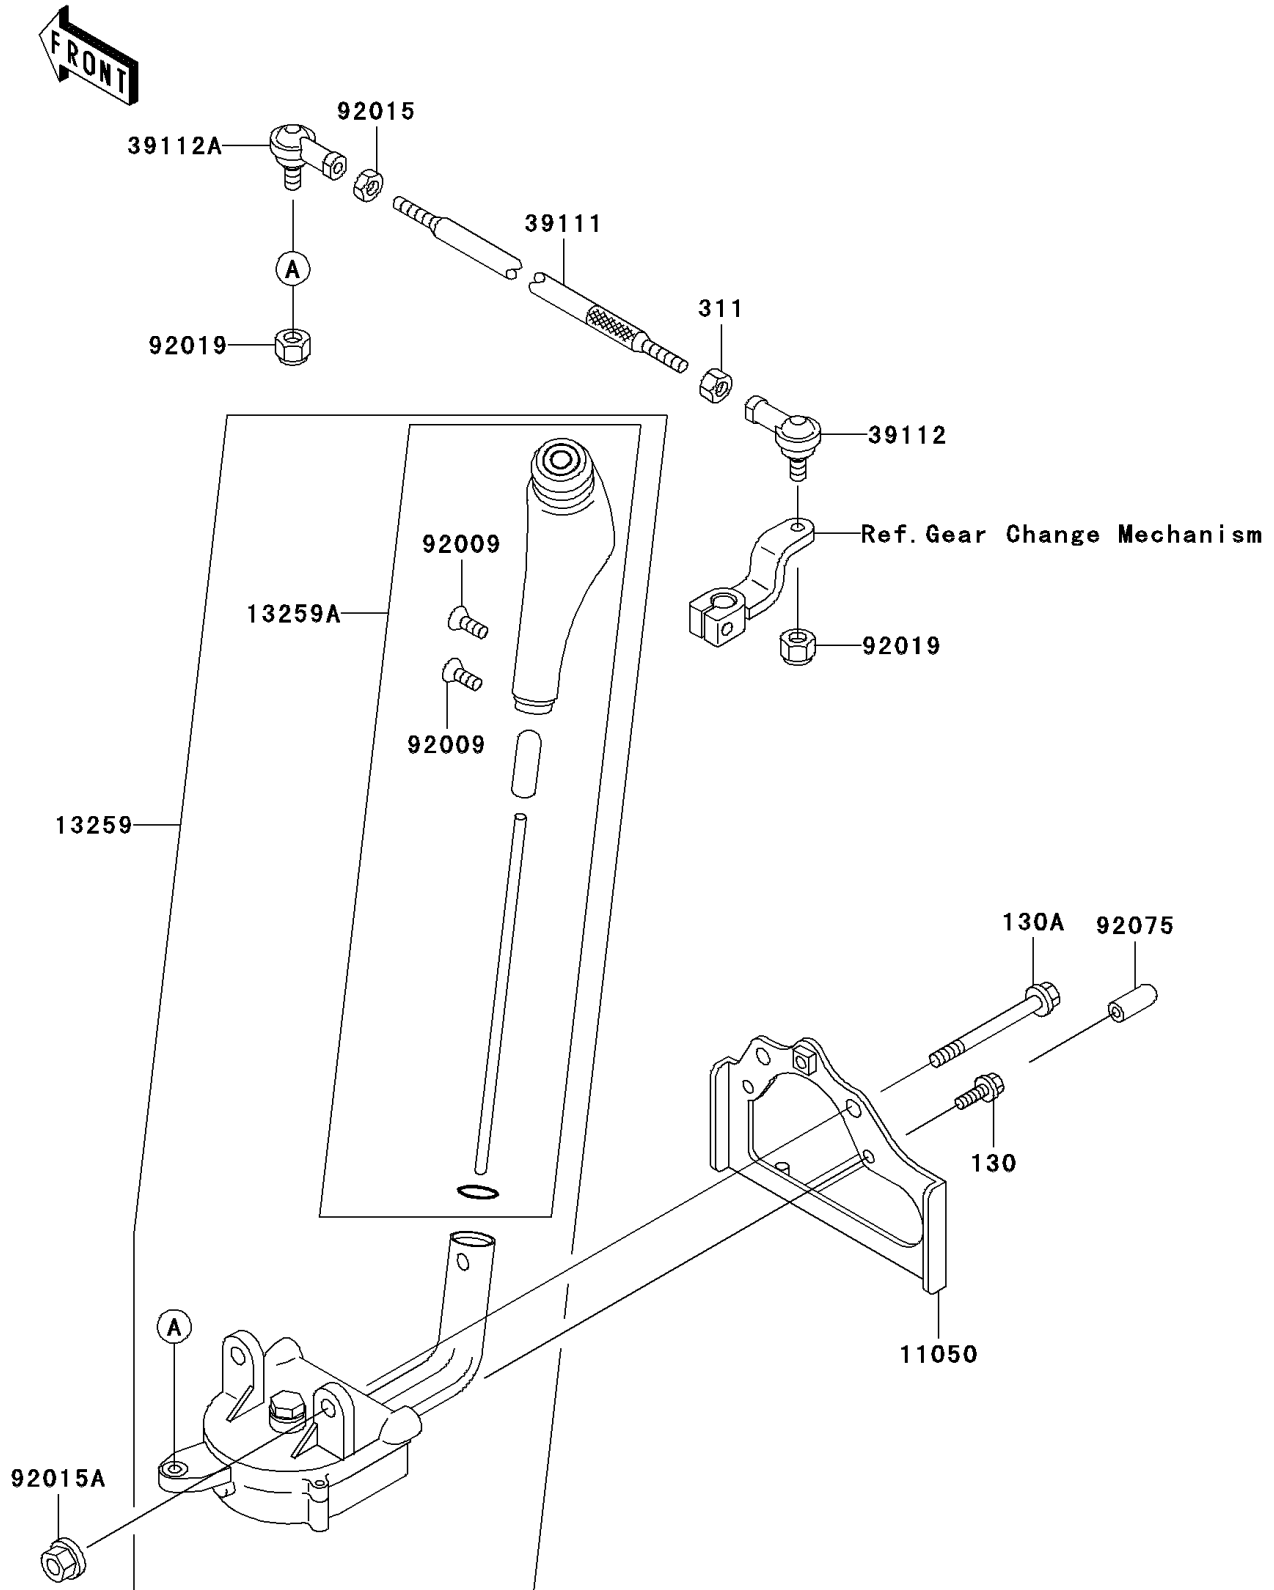

2001 Prairie 300 PARTS DIAGRAM

Control

E7110

2001 Prairie 300 PARTS LIST

Control

ITEM NAME	PART NUMBER	QUANTITY
BOLT-FLANGED,6X16 (Ref # 130)	130J0616	1
BOLT-FLANGED,8X60 (Ref # 130A)	130J0860	1
NUT-HEX (Ref # 311)	311J0600	1
BRACKET (Ref # 11050)	11050-1700	1
LEVER-ASSY-SHIFT CONTROL (Ref # 13259)	13259-1010	1
LEVER-ASSY-SHIFT CONTROL,KNOB (Ref # 13259A)	13259-1011	1
ROD-TIE (Ref # 39111)	39111-1161	1
RODEND-TIE (Ref # 39112)	39112-1006	1
RODEND-TIE (Ref # 39112A)	39112-1070	1
SCREW,SHIFT CONTROL (Ref # 92009)	92009-1885	1
NUT (Ref # 92015)	92015-1125	1
NUT,LOCK,FLANGED,8MM (Ref # 92015A)	92015-1397	1
NUT,LOCK,6MM (Ref # 92019)	92019-008	1
DAMPER (Ref # 92075)	92075-1980	1