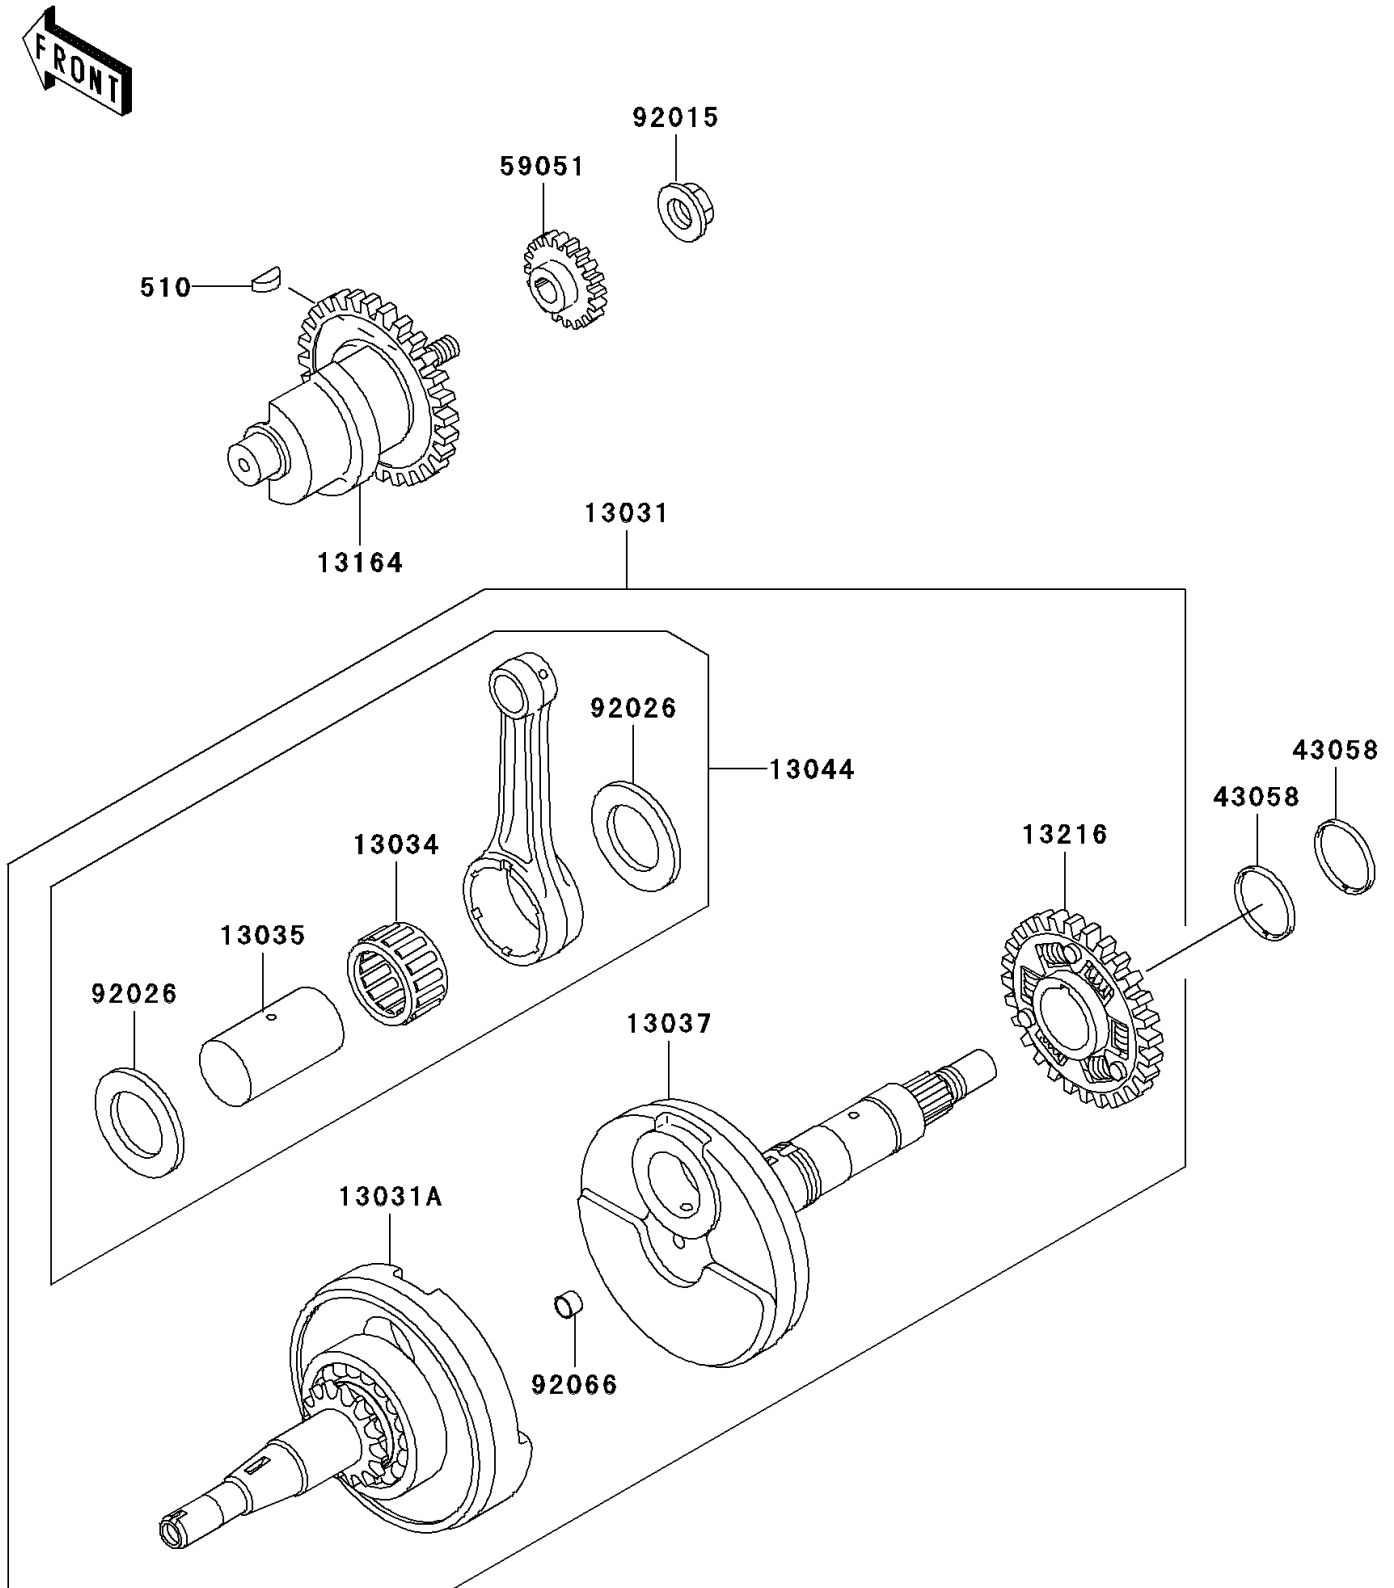

2001 Prairie 300 PARTS DIAGRAM

Crankshaft

E1321

2001 Prairie 300 PARTS LIST

Crankshaft

ITEM NAME	PART NUMBER	QUANTITY
KEY-WOODRUFF (Ref # 510)	510A3100	1
CRANKSHAFT-COMP (Ref # 13031)	13031-1440	1
CRANKSHAFT-COMP,LH (Ref # 13031A)	13031-1445	1
BEARING-BIG END,PK32X43X22.4 (Ref # 13034)	13034-1061	1
PIN-CRANK (Ref # 13035)	13035-1067	1
CRANKSHAFT,RH (Ref # 13037)	13037-1582	1
SET-CONNECTING ROD (Ref # 13044)	13044-5066	1
BALANCER-COMP (Ref # 13164)	13164-1010	1
GEAR-COMP,BALANCER (Ref # 13216)	13216-1171	1
RING (Ref # 43058)	43058-1091	1
GEAR-SPUR,OIL PUMP (Ref # 59051)	59051-1378	1
NUT,FLANGED,10MM (Ref # 92015)	92015-1428	1
SPACER,32X51.5X1.2 (Ref # 92026)	92026-1232	1
PLUG,CRANKSHAFT (Ref # 92066)	92066-1159	1