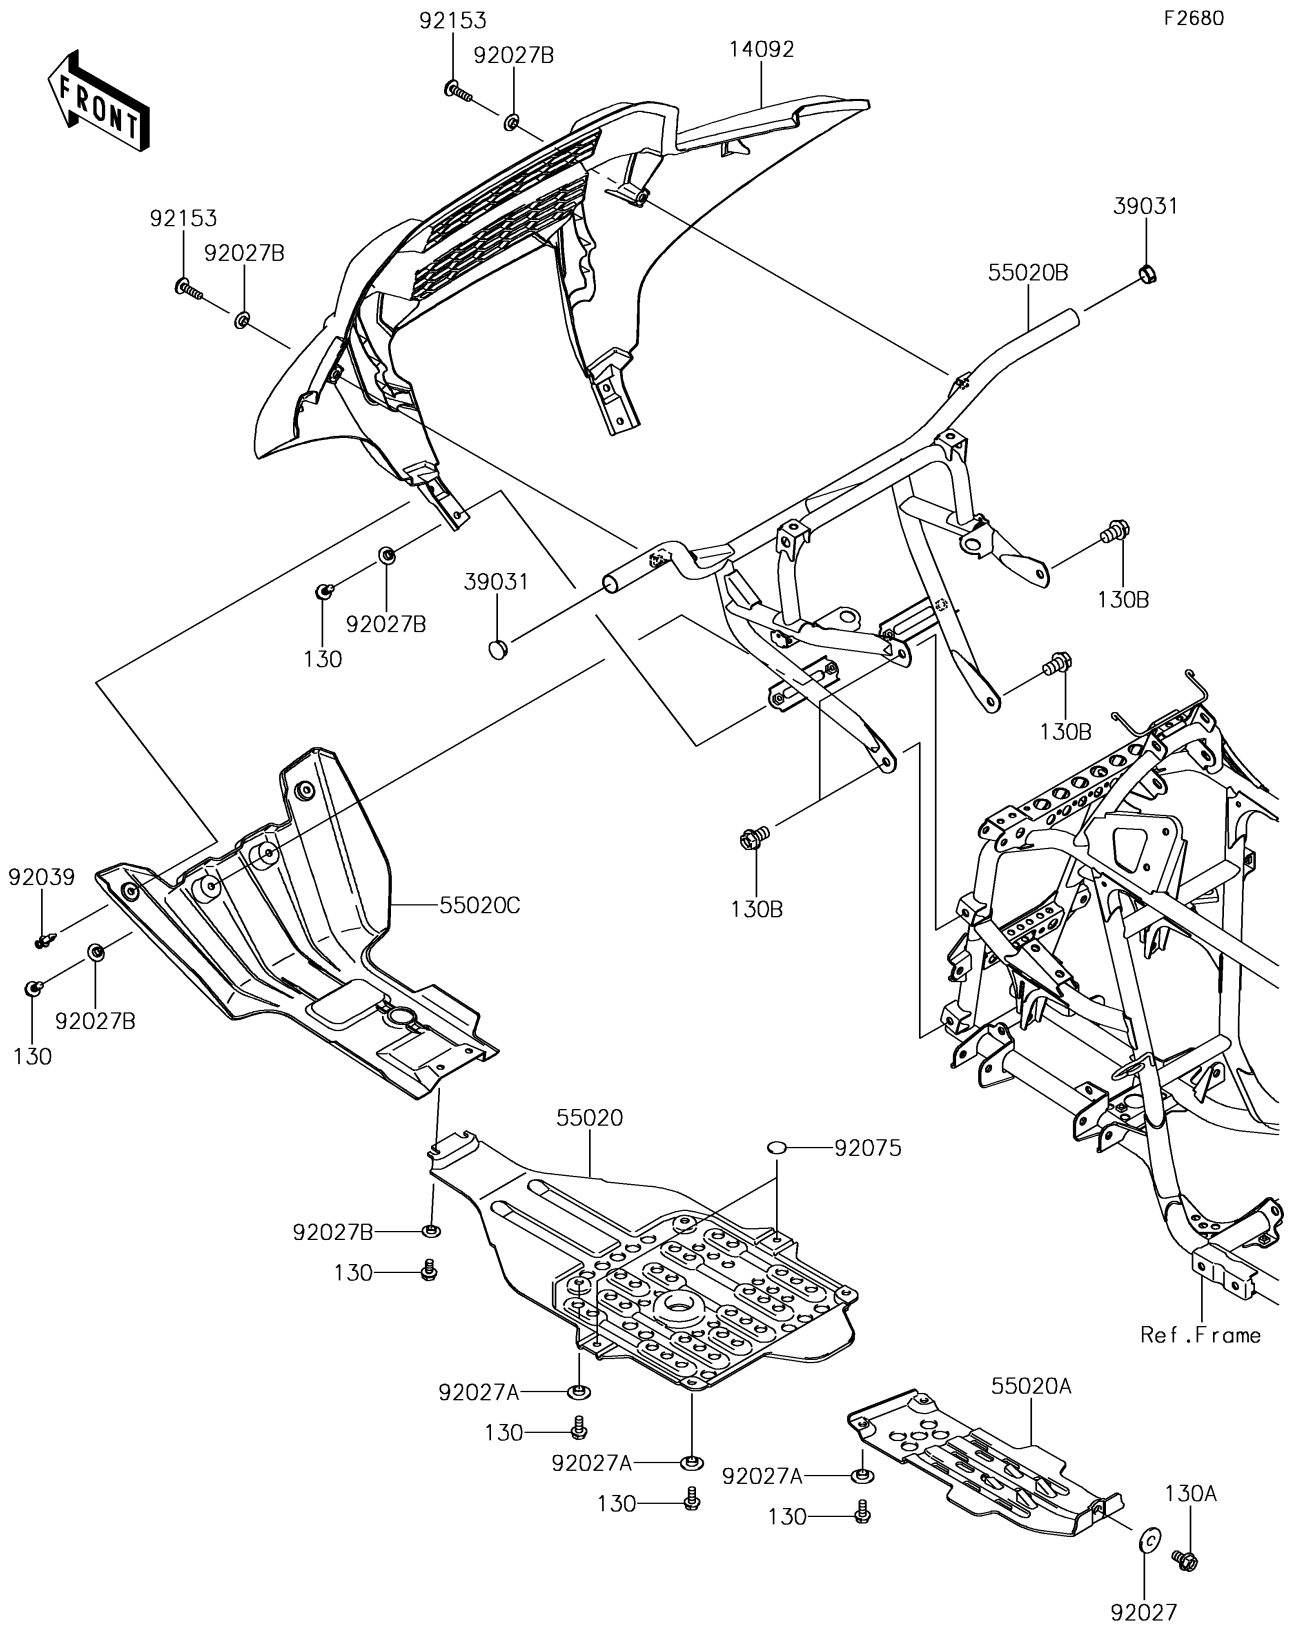

2018 BRUTE FORCE® 750 4x4i EPS PARTS DIAGRAM

Guard(s)

2018 BRUTE FORCE® 750 4x4i EPS PARTS LIST

Guard(s)

ITEM NAME	PART NUMBER	QUANTITY
BOLT-FLANGED,6X14 (Ref # 130)	130BA0614	12
BOLT-FLANGED,8X14 (Ref # 130A)	130BA0814	1
BOLT-FLANGED,10X16 (Ref # 130B)	130BA1016	4
COVER,BUMPER,F.BLACK (Ref # 14092)	14092-0188-6Z	1
CAP-END (Ref # 39031)	39031-0011	2
GUARD,ENGINE (Ref # 55020)	55020-0065	1
GUARD,REAR GEAR BOX (Ref # 55020A)	55020-0105	1
GUARD,FR (Ref # 55020B)	55020-0392	1
GUARD,FRONT SKID,F.BLACK (Ref # 55020C)	55020-0426-6Z	1
COLLAR (Ref # 92027)	92027-1354	1
COLLAR (Ref # 92027A)	92027-1794	6
COLLAR (Ref # 92027B)	92027-4020	8
RIVET (Ref # 92039)	92039-0776	2
DAMPER,RUBBER (Ref # 92075)	92075-261	2
BOLT,SOCKET,6X22 (Ref # 92153)	92153-0574	2