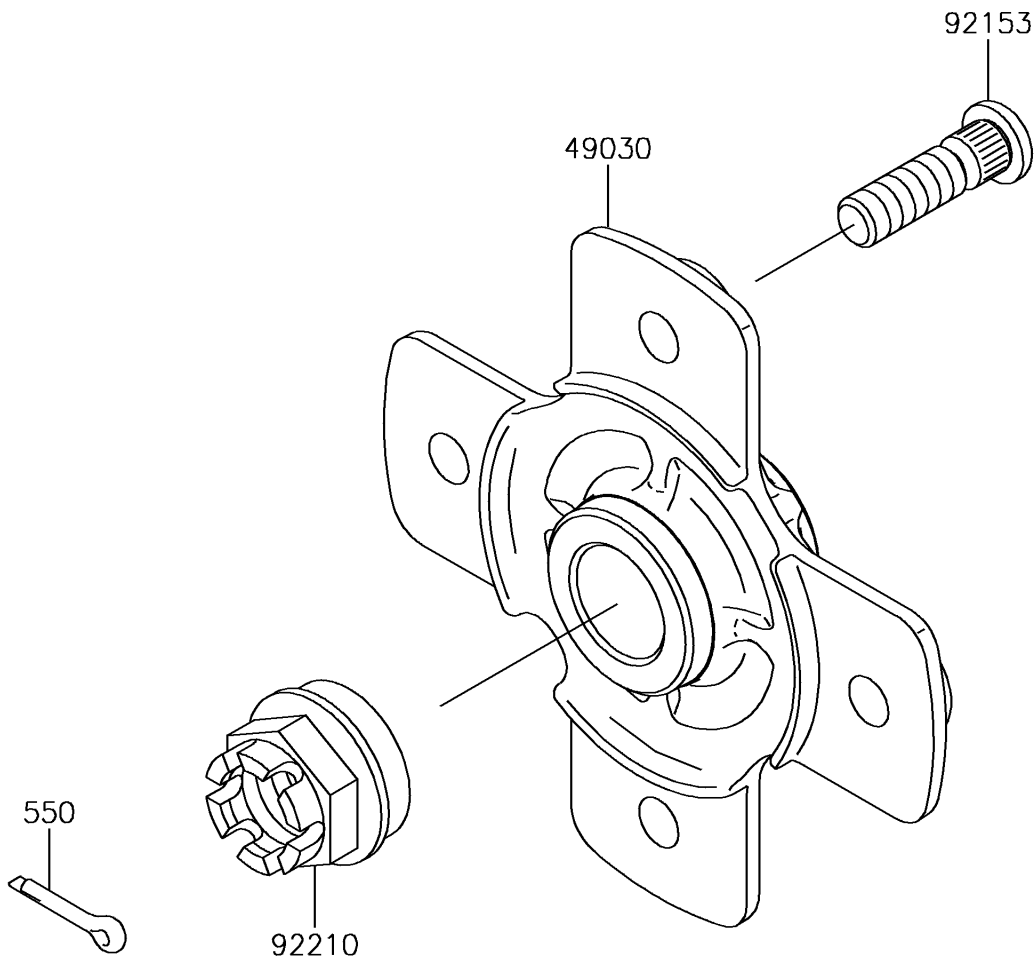

# 2018 BRUTE FORCE® 750 4x4i EPS PARTS DIAGRAM

Rear Hub

F2240

## 2018 BRUTE FORCE® 750 4x4i EPS PARTS LIST

### Rear Hub

<b>ITEM NAME</b>	<b>PART NUMBER</b>	<b>QUANTITY</b>
HUB,RR (Ref # 49030)	49030-0034	2
PIN-COTTER,4.0X25 (Ref # 550)	550AA4025	2
BOLT,10X36.5 (Ref # 92153)	92153-0890	8
NUT,CASTLE,20MM (Ref # 92210)	92210-1381	2