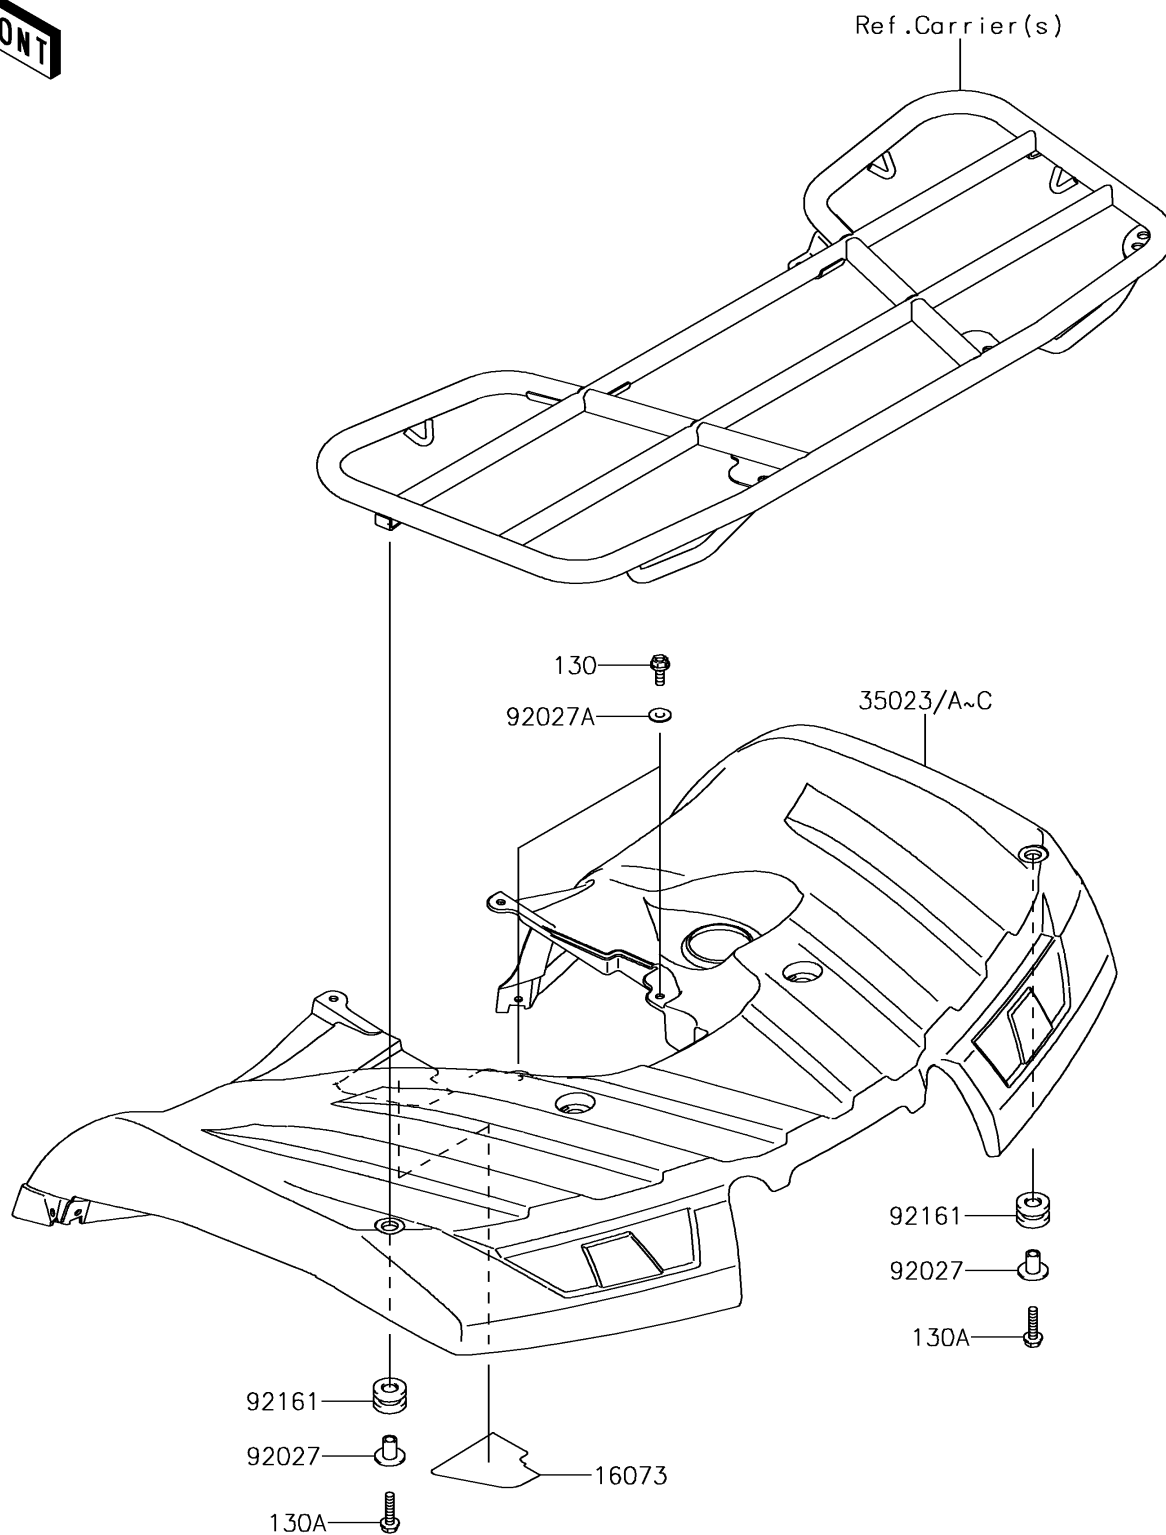

## 2018 BRUTE FORCE® 750 4x4i EPS PARTS DIAGRAM

Rear Fender(s)

F2172

## 2018 BRUTE FORCE® 750 4x4i EPS PARTS LIST

Rear Fender(s)

ITEM NAME	PART NUMBER	QUANTITY
BOLT-FLANGED,6X16 (Ref # 130)	130BA0616	1
BOLT-FLANGED,6X25 (Ref # 130A)	130BA0625	1
INSULATOR (Ref # 16073)	16073-0806	1
FENDER-REAR,V.BLUE (Ref # 35023A)	35023-0197-40D	1
FENDER-REAR,S.BLACK (Ref # 35023C)	35023-0197-839	1
COLLAR,L=16.1 (Ref # 92027)	92027-1847	1
COLLAR (Ref # 92027A)	92027-4020	1
DAMPER (Ref # 92161)	92161-0106	1