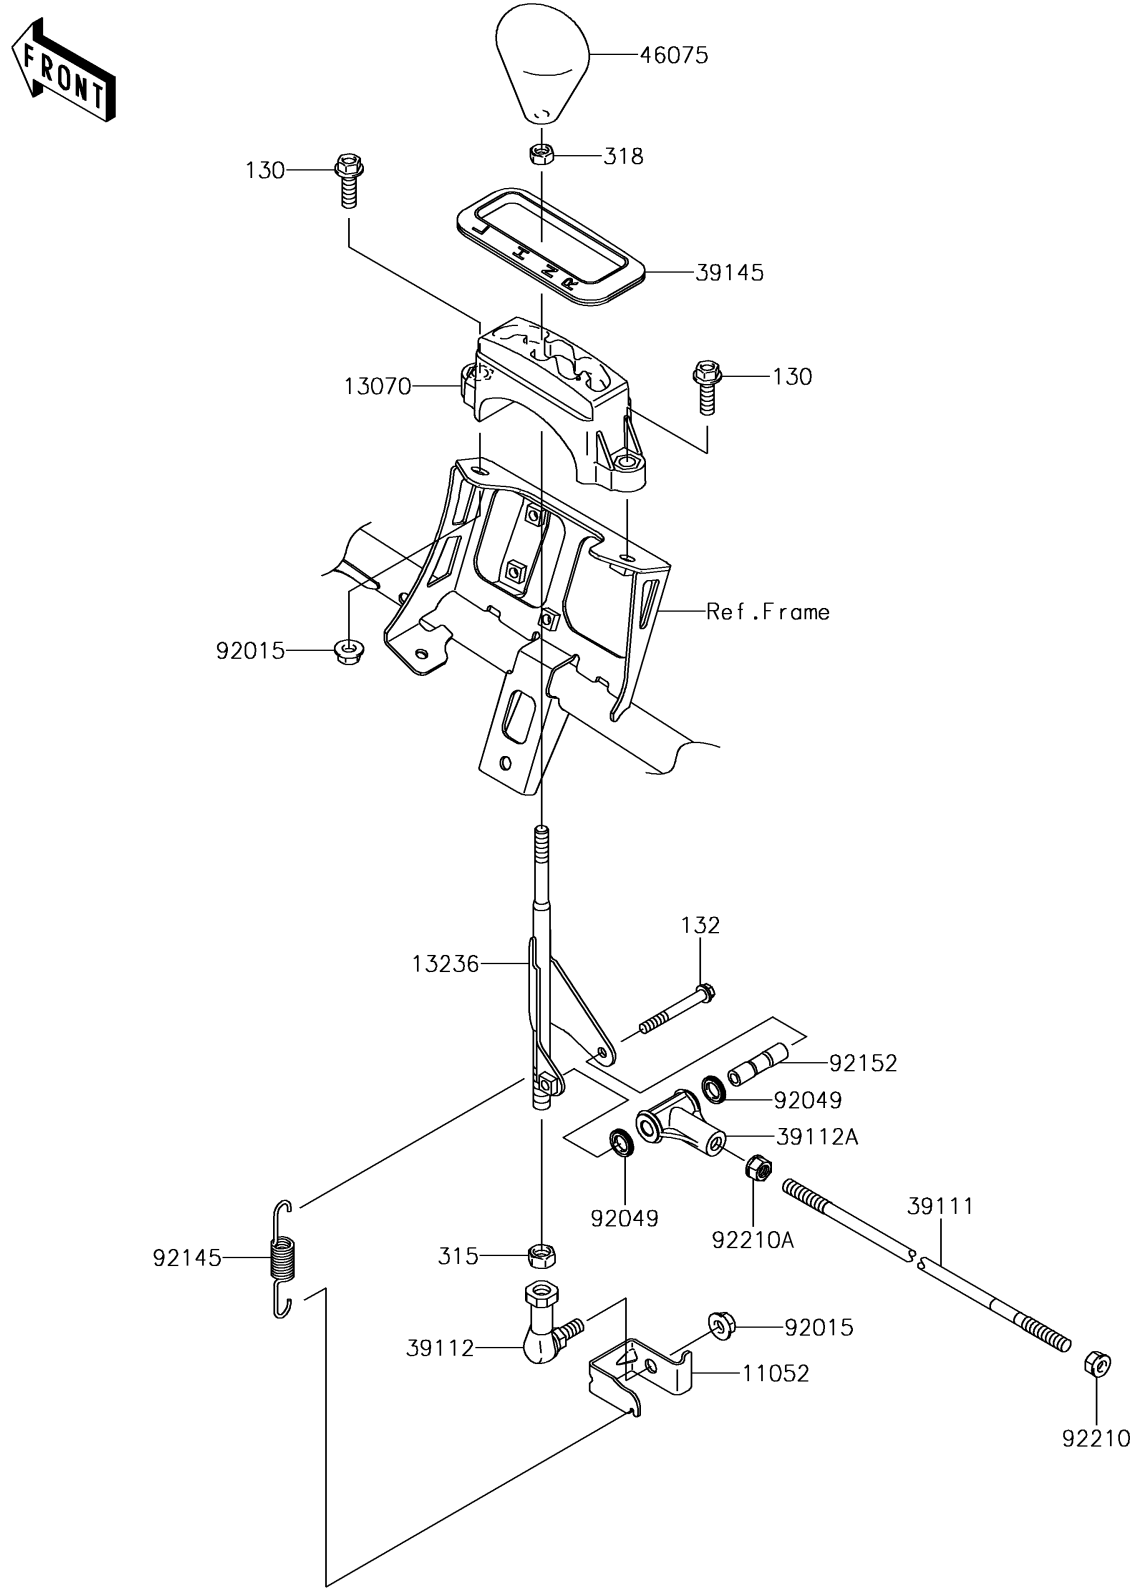

# 2018 BRUTE FORCE® 750 4x4i EPS PARTS DIAGRAM

Control

E7110

## 2018 BRUTE FORCE® 750 4x4i EPS PARTS LIST

### Control

ITEM NAME	PART NUMBER	QUANTITY
BRACKET,CONTROL (Ref # 11052)	11052-1476	1
BOLT-FLANGED,8X25 (Ref # 130)	130CD0825	2
GUIDE,CONTROL SHAFT (Ref # 13070)	13070-1396	1
BOLT-FLANGED-SMALL,6X50 (Ref # 132)	132BB0650	1
LEVER-COMP,SHIFT (Ref # 13236)	13236-0034	1
NUT-HEX-FINE,10MM (Ref # 315)	315AA1000	1
NUT-HEX-SMALL,8MM (Ref # 318)	318BA0800	1
ROD-TIE,SHIFT (Ref # 39111)	39111-1174	1
RODEND-TIE,CONTROL PIVOT (Ref # 39112)	39112-0019	1
RODEND-TIE (Ref # 39112A)	39112-1079	1
TRIM-SEAL,CONTROL GUIDE (Ref # 39145)	39145-1121	1
GRIP,SHIFT (Ref # 46075)	46075-0046	1
NUT,8MM (Ref # 92015)	92015-1432	2
SEAL-OIL (Ref # 92049)	92049-1458	2
SPRING (Ref # 92145)	92145-0130	1
COLLAR,RODEND-TIE (Ref # 92152)	92152-1222	1
NUT,8MM (Ref # 92210)	92210-1242	1
NUT,LH,THREAD 8MM (Ref # 92210A)	92210-1284	1