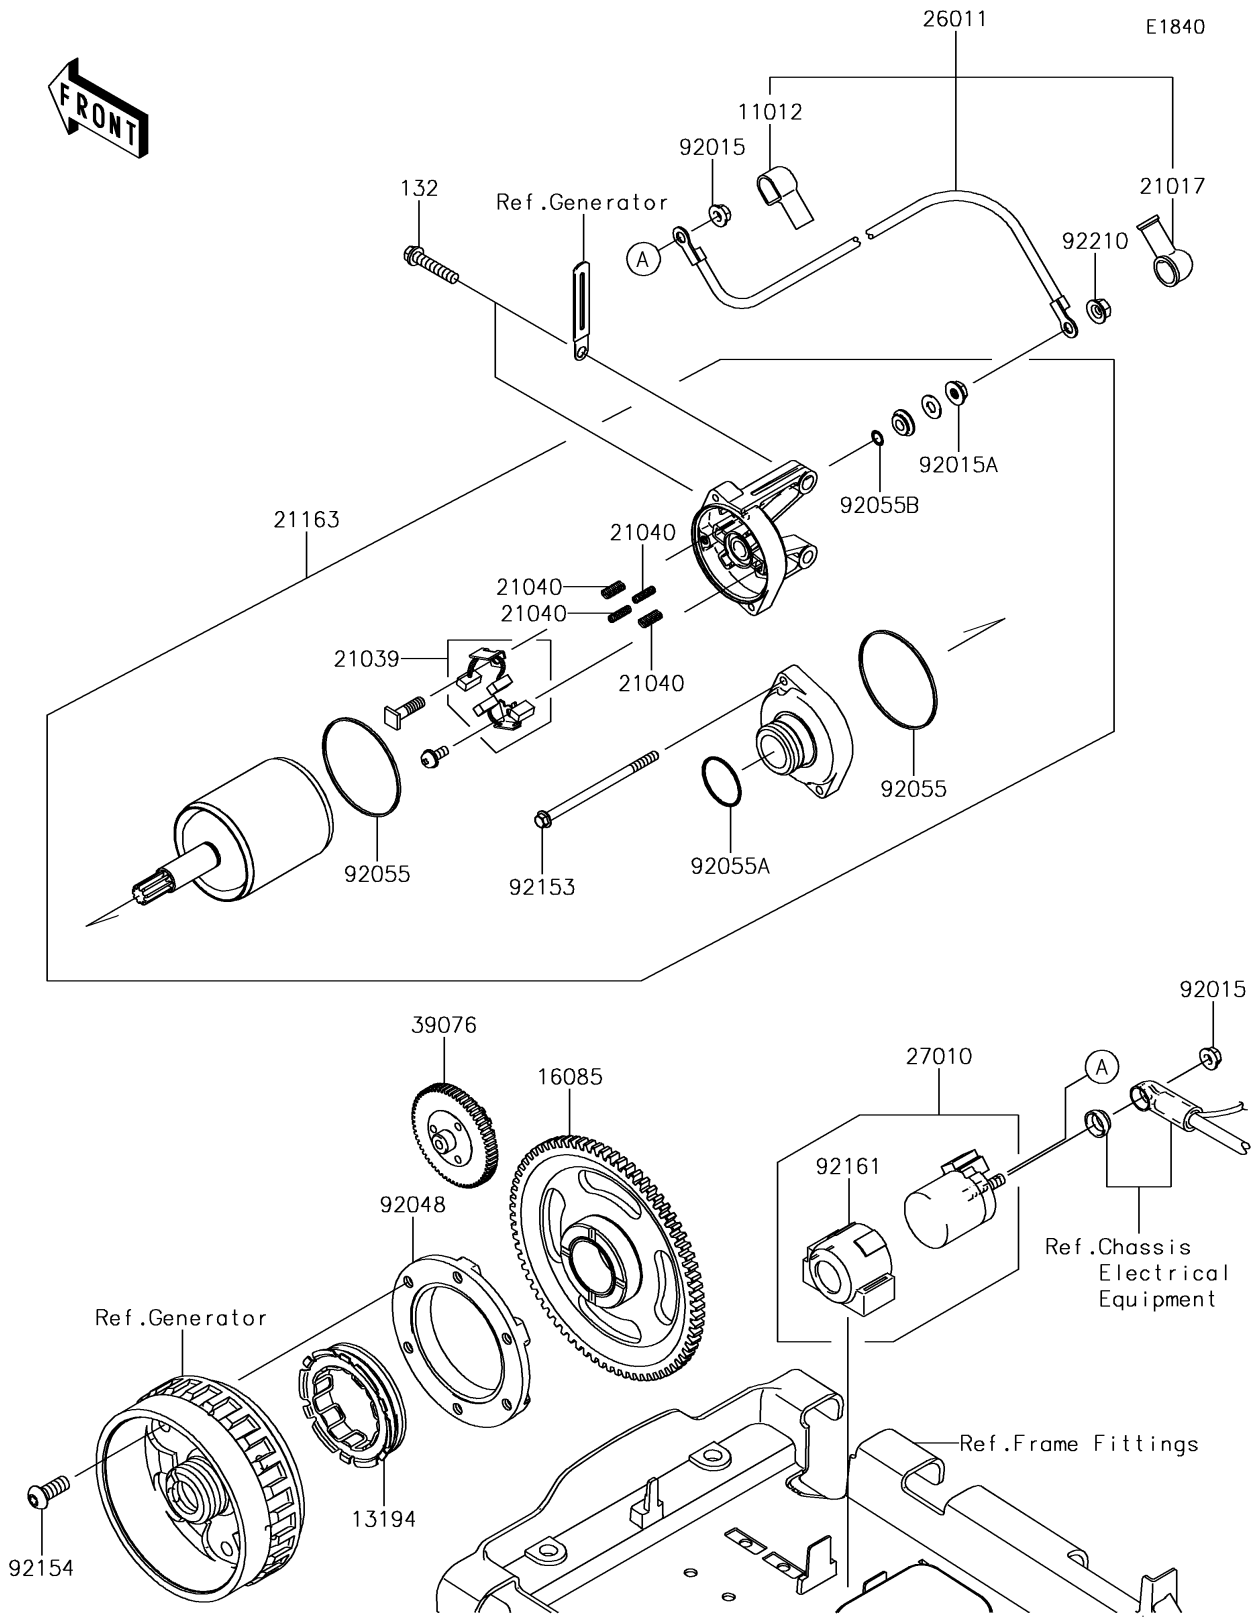

2018 BRUTE FORCE® 750 4x4i EPS PARTS DIAGRAM

Starter Motor

2018 BRUTE FORCE® 750 4x4i EPS PARTS LIST

Starter Motor

ITEM NAME	PART NUMBER	QUANTITY
CAP,TERMINAL (Ref # 11012)	11012-1354	1
CLUTCH-ONEWAY (Ref # 13194)	13194-1094	1
BOLT-FLANGED-SMALL,6X30 (Ref # 132)	132BA0630	2
GEAR,STARTER (Ref # 16085)	16085-0597	1
GROMMET,STARTER TERMINAL (Ref # 21017)	21017-017	1
BRUSH,CARBON (Ref # 21039)	21039-0004	1
SPRING-BRUSH (Ref # 21040)	21040-0003	4
STARTER-ELECTRIC (Ref # 21163)	21163-0037	1
WIRE-LEAD (Ref # 26011)	26011-0719	1
SWITCH,MAGNETIC (Ref # 27010)	27010-0766	1
LIMITER,STARTER (Ref # 39076)	39076-0005	1
NUT,FLANGED,6MM (Ref # 92015)	92015-1367	2
NUT,STARTER MOTOR (Ref # 92015A)	92015-1476	1
RACE,ONE WAY CLUTCH (Ref # 92048)	92048-0002	1
RING-O (Ref # 92055)	92055-0136	2
RING-O (Ref # 92055A)	92055-1276	1
RING-O,4.5X2.0 (Ref # 92055B)	92055-1370	1
BOLT (Ref # 92153)	92153-1850	2
BOLT,TORX,8X20 (Ref # 92154)	92154-0421	6
DAMPER,MAGNETIC SWITCH (Ref # 92161)	92161-1722	1
NUT,6MM (Ref # 92210)	92210-0188	1