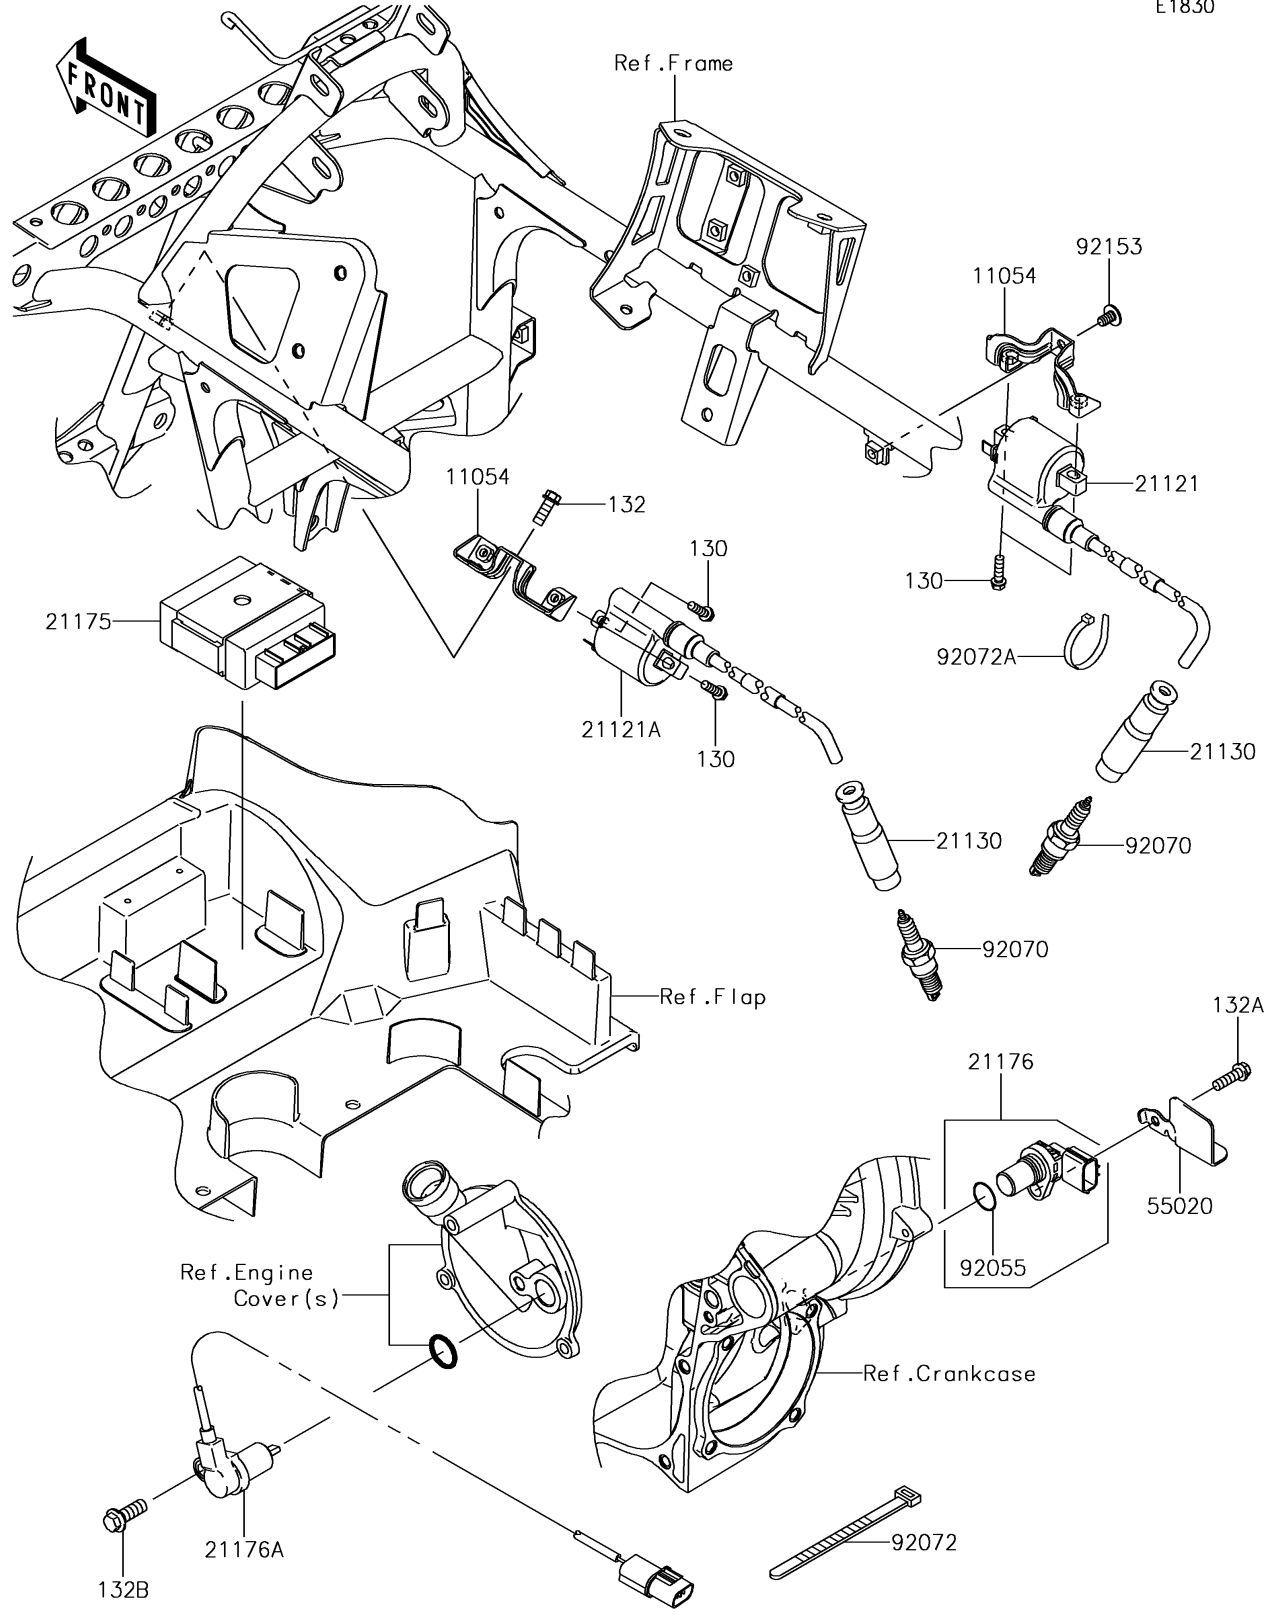

# 2018 BRUTE FORCE® 750 4x4i EPS PARTS DIAGRAM

## Ignition System

E1830

## 2018 BRUTE FORCE® 750 4x4i EPS PARTS LIST

### Ignition System

ITEM NAME	PART NUMBER	QUANTITY
BRACKET (Ref # 11054)	11054-1328	2
BOLT-FLANGED,5X18 (Ref # 130)	130BB0518	4
BOLT-FLANGED-SMALL,6X16 (Ref # 132)	132BA0616	1
BOLT-FLANGED-SMALL,6X20 (Ref # 132A)	132BA0620	1
BOLT-FLANGED-SMALL,8X22 (Ref # 132B)	132BA0822	1
COIL-IGNITION,RR (Ref # 21121)	21121-0721	1
COIL-IGNITION,FR (Ref # 21121A)	21121-0725	1
CAP-SPARK PLUG (Ref # 21130)	21130-1071	2
CONTROL UNIT-ELECTRONIC (Ref # 21175)	21175-0936	1
SENSOR,SPEED (Ref # 21176)	21176-1104	1
SENSOR,REVERSE (Ref # 21176A)	21176-1109	1
GUARD (Ref # 55020)	55020-0762	1
RING-O (Ref # 92055)	92055-1718	1
PLUG-SPARK,CPR7EA-9(NGK) (Ref # 92070)	92070-0022	2
BAND,L=123 (Ref # 92072)	92072-030	1
BAND,L=188 (Ref # 92072A)	92072-1239	1
BOLT,SOCKET,6X10 (Ref # 92153)	92153-1527	1