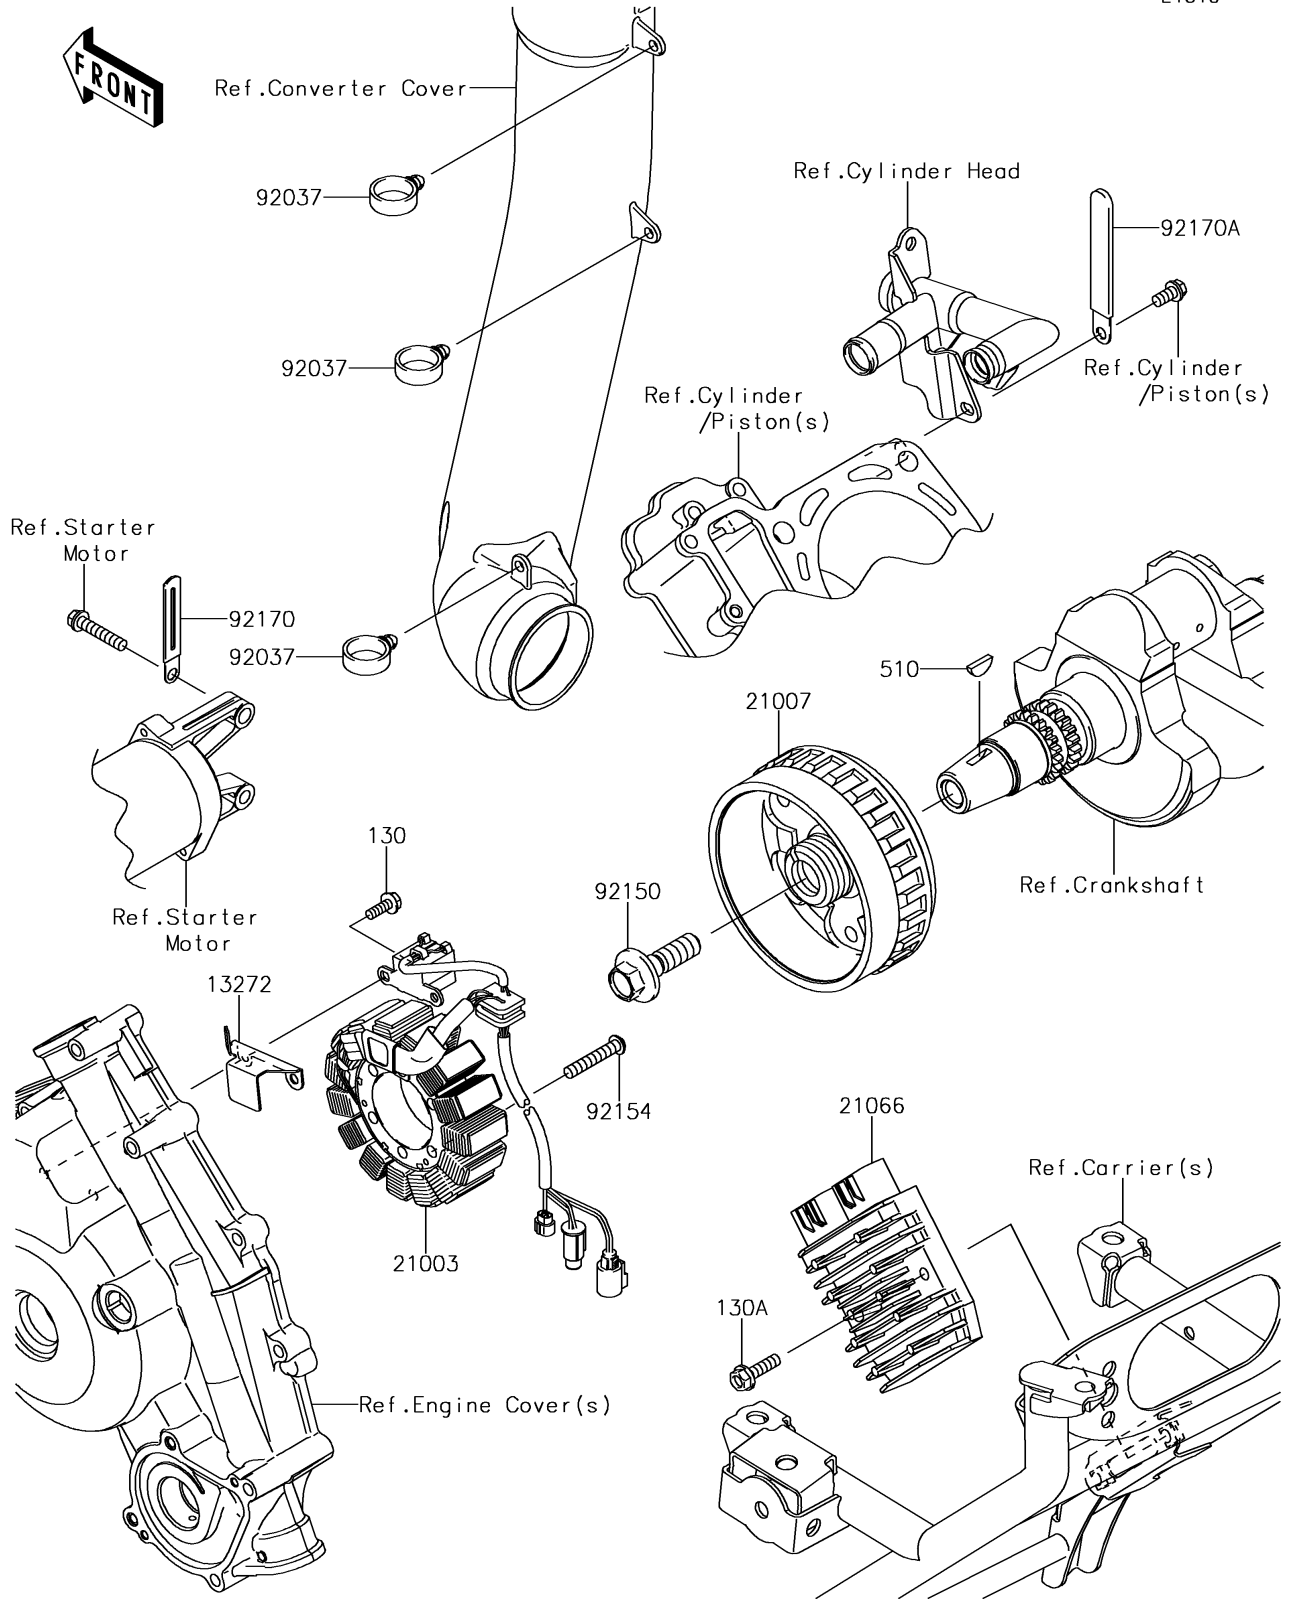

# 2018 BRUTE FORCE® 750 4x4i EPS PARTS DIAGRAM

Generator

E1810

## 2018 BRUTE FORCE® 750 4x4i EPS PARTS LIST

### Generator

ITEM NAME	PART NUMBER	QUANTITY
BOLT-FLANGED,5X14 (Ref # 130)	130BA0514	2
BOLT-FLANGED,6X22 (Ref # 130A)	130BA0622	2
PLATE (Ref # 13272)	13272-1222	1
STATOR (Ref # 21003)	21003-0167	1
ROTOR (Ref # 21007)	21007-0633	1
REGULATOR-VOLTAGE (Ref # 21066)	21066-0744	1
KEY-WOODRUFF (Ref # 510)	510A4200	1
CLAMP,HOSE (Ref # 92037)	92037-1827	3
BOLT,12X40 (Ref # 92150)	92150-1717	1
BOLT,TORX,6X35 (Ref # 92154)	92154-1007	4
CLAMP (Ref # 92170)	92170-1514	1
CLAMP (Ref # 92170A)	92170-1925	1