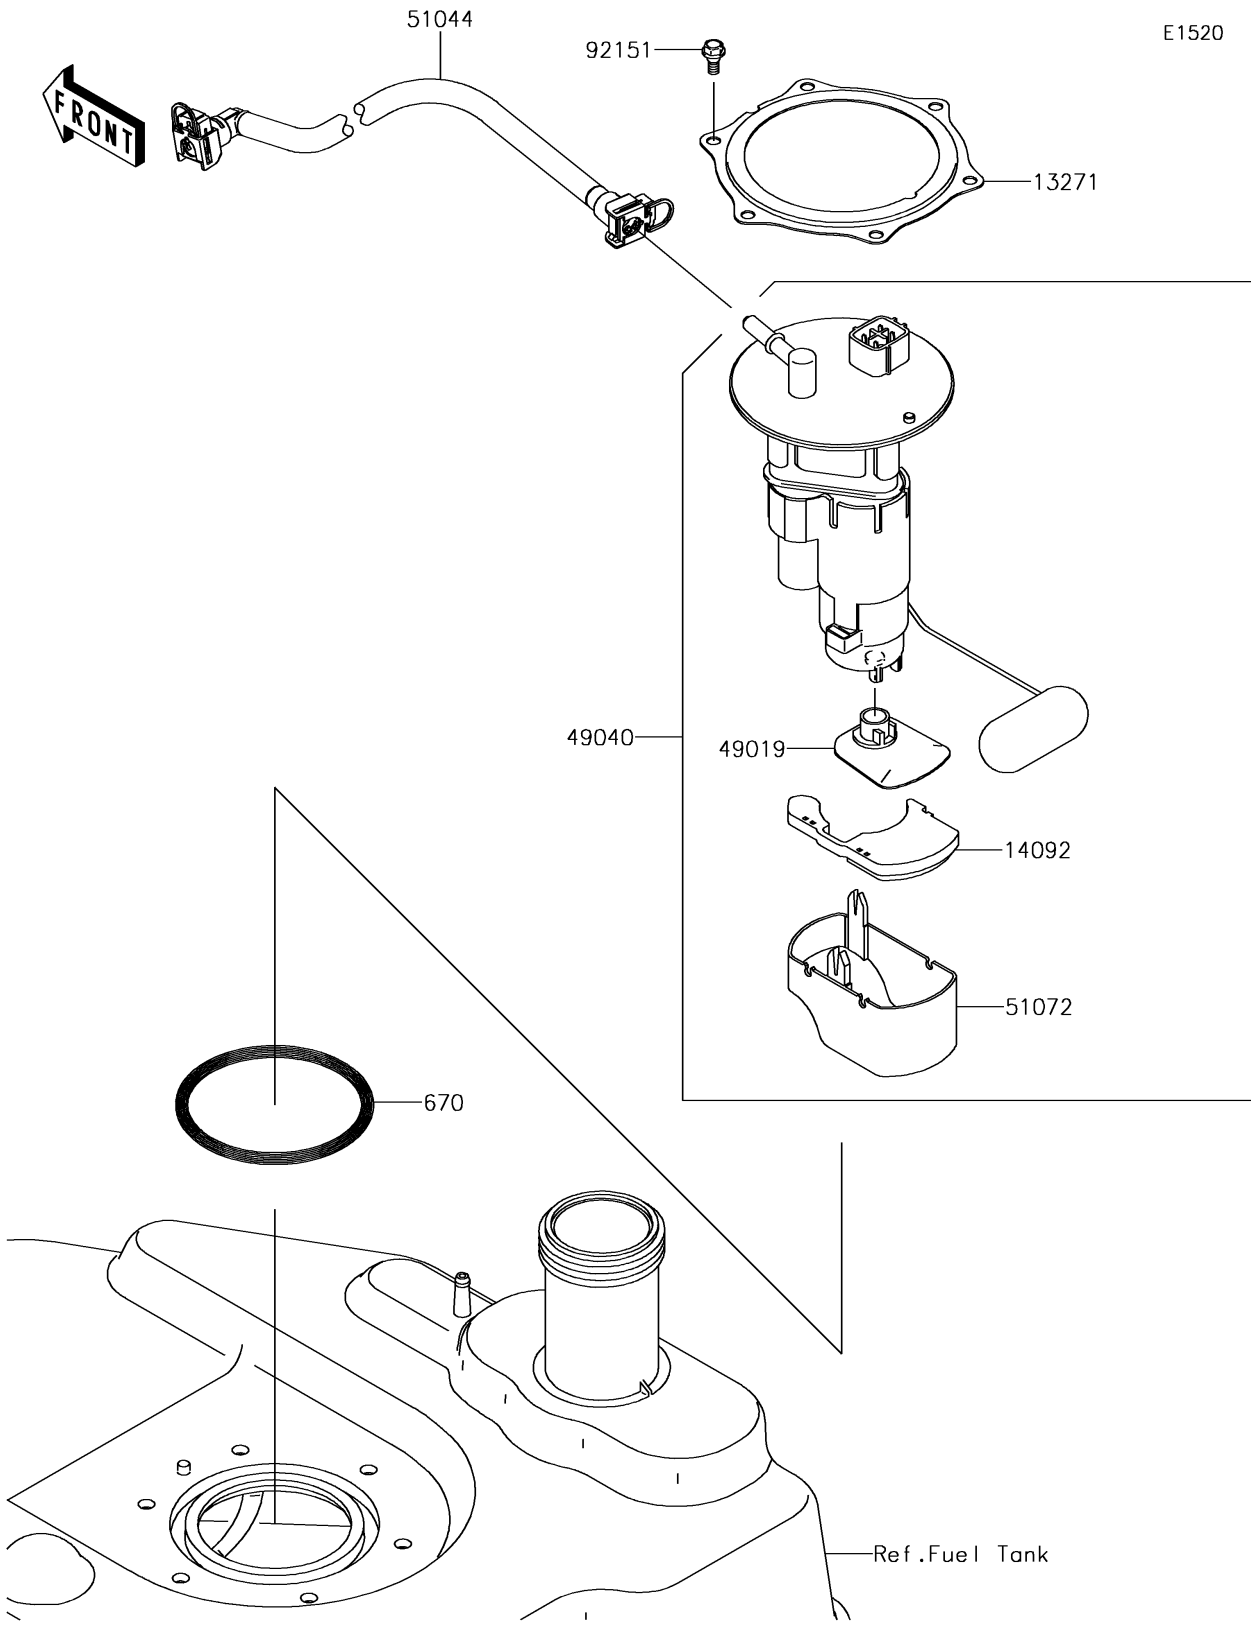

2018 BRUTE FORCE® 750 4x4i EPS PARTS DIAGRAM

Fuel Pump

E1520

2018 BRUTE FORCE® 750 4x4i EPS PARTS LIST

Fuel Pump

ITEM NAME	PART NUMBER	QUANTITY
PLATE (Ref # 13271)	13271-0980	1
COVER (Ref # 14092)	14092-1044	1
FILTER-FUEL (Ref # 49019)	49019-0013	1
PUMP-FUEL (Ref # 49040)	49040-0717	1
TUBE-ASSY (Ref # 51044)	51044-0812	1
CHAMBER-FUEL (Ref # 51072)	51072-0003	1
O RING (Ref # 670)	670E5090	1
BOLT,FLANGED,5X11.5 (Ref # 92151)	92151-1754	6