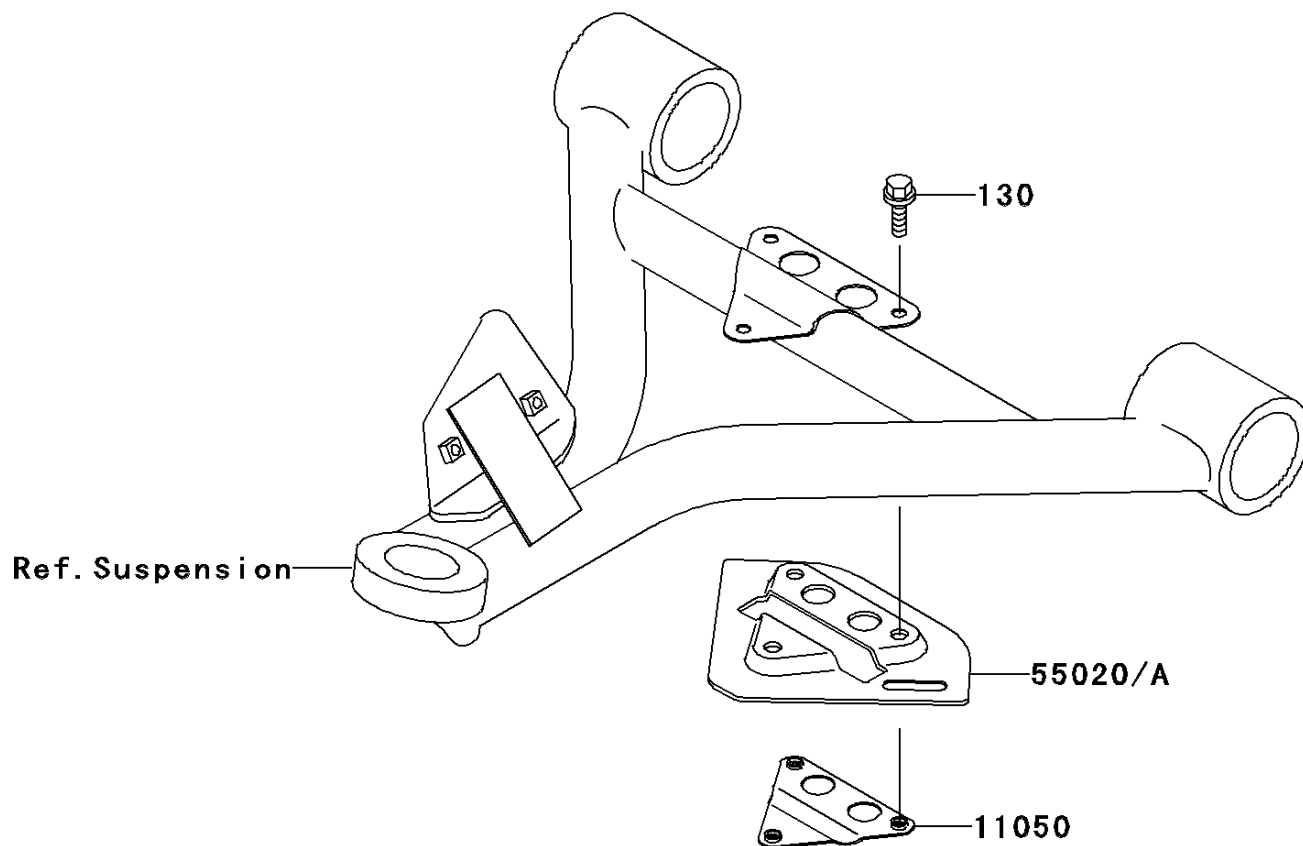

2000 Prairie 300 4X4 PARTS DIAGRAM

Optional Parts(Arm Guard)

F2890B

2000 Prairie 300 4X4 PARTS LIST

Optional Parts(Arm Guard)

ITEM NAME	PART NUMBER	QUANTITY
BOLT-FLANGED,6X12 (Ref # 130)	130J0612	1
BRACKET,GUARD (Ref # 11050)	11050-1800	1
GUARD,LH (Ref # 55020)	55020-1660	1
GUARD,RH (Ref # 55020A)	55020-1661	1