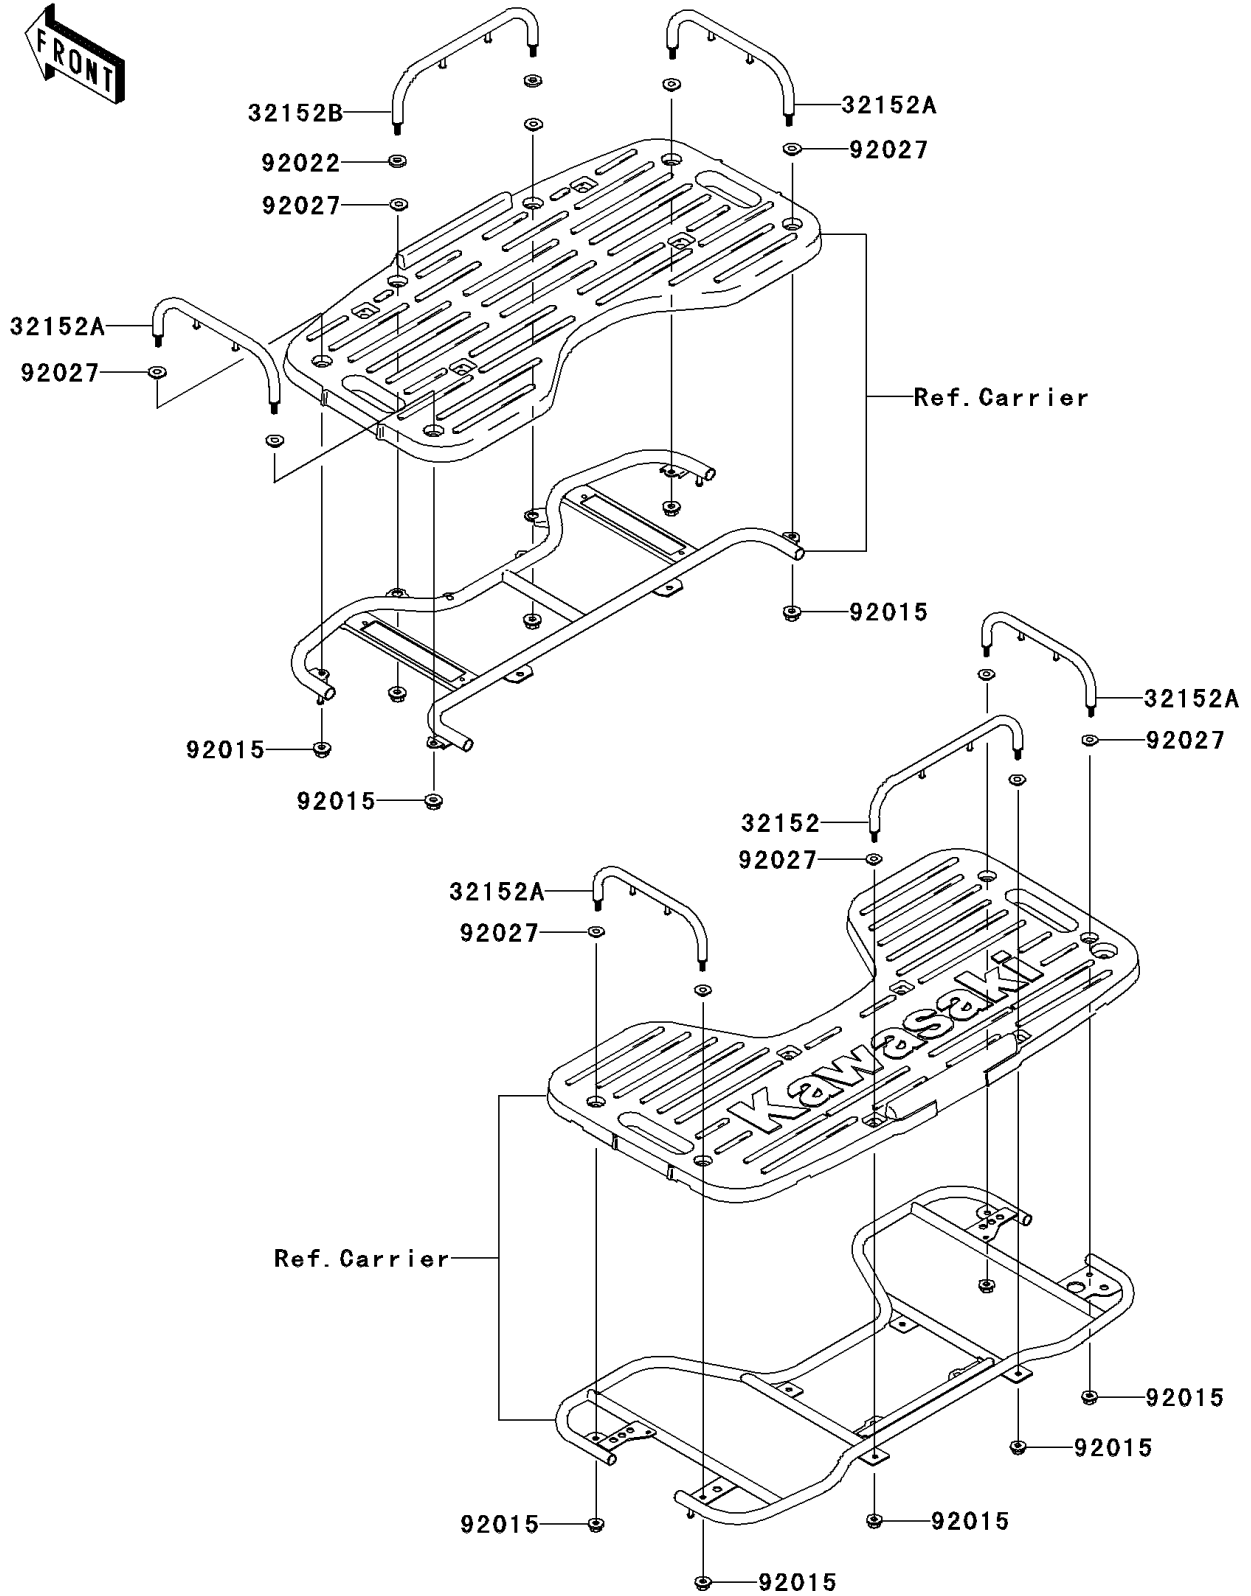

2001 Prairie 300 4X4 PARTS DIAGRAM

Optional Parts(Carrier Guard)

F2890A

2001 Prairie 300 4X4 PARTS LIST

Optional Parts(Carrier Guard)

ITEM NAME	PART NUMBER	QUANTITY
PIPE,STAY,RR,CNT (Ref # 32152)	32152-1939	1
PIPE,STAY,RR/FR,SIDE (Ref # 32152A)	32152-1940	4
PIPE,STAY,FR,CNT (Ref # 32152B)	32152-1941	1
NUT,FLANGED,8MM,BLACK (Ref # 92015)	92015-1183	12
WASHER,9X24X3.2 (Ref # 92022)	92022-1295	2
COLLAR (Ref # 92027)	92027-1908	12