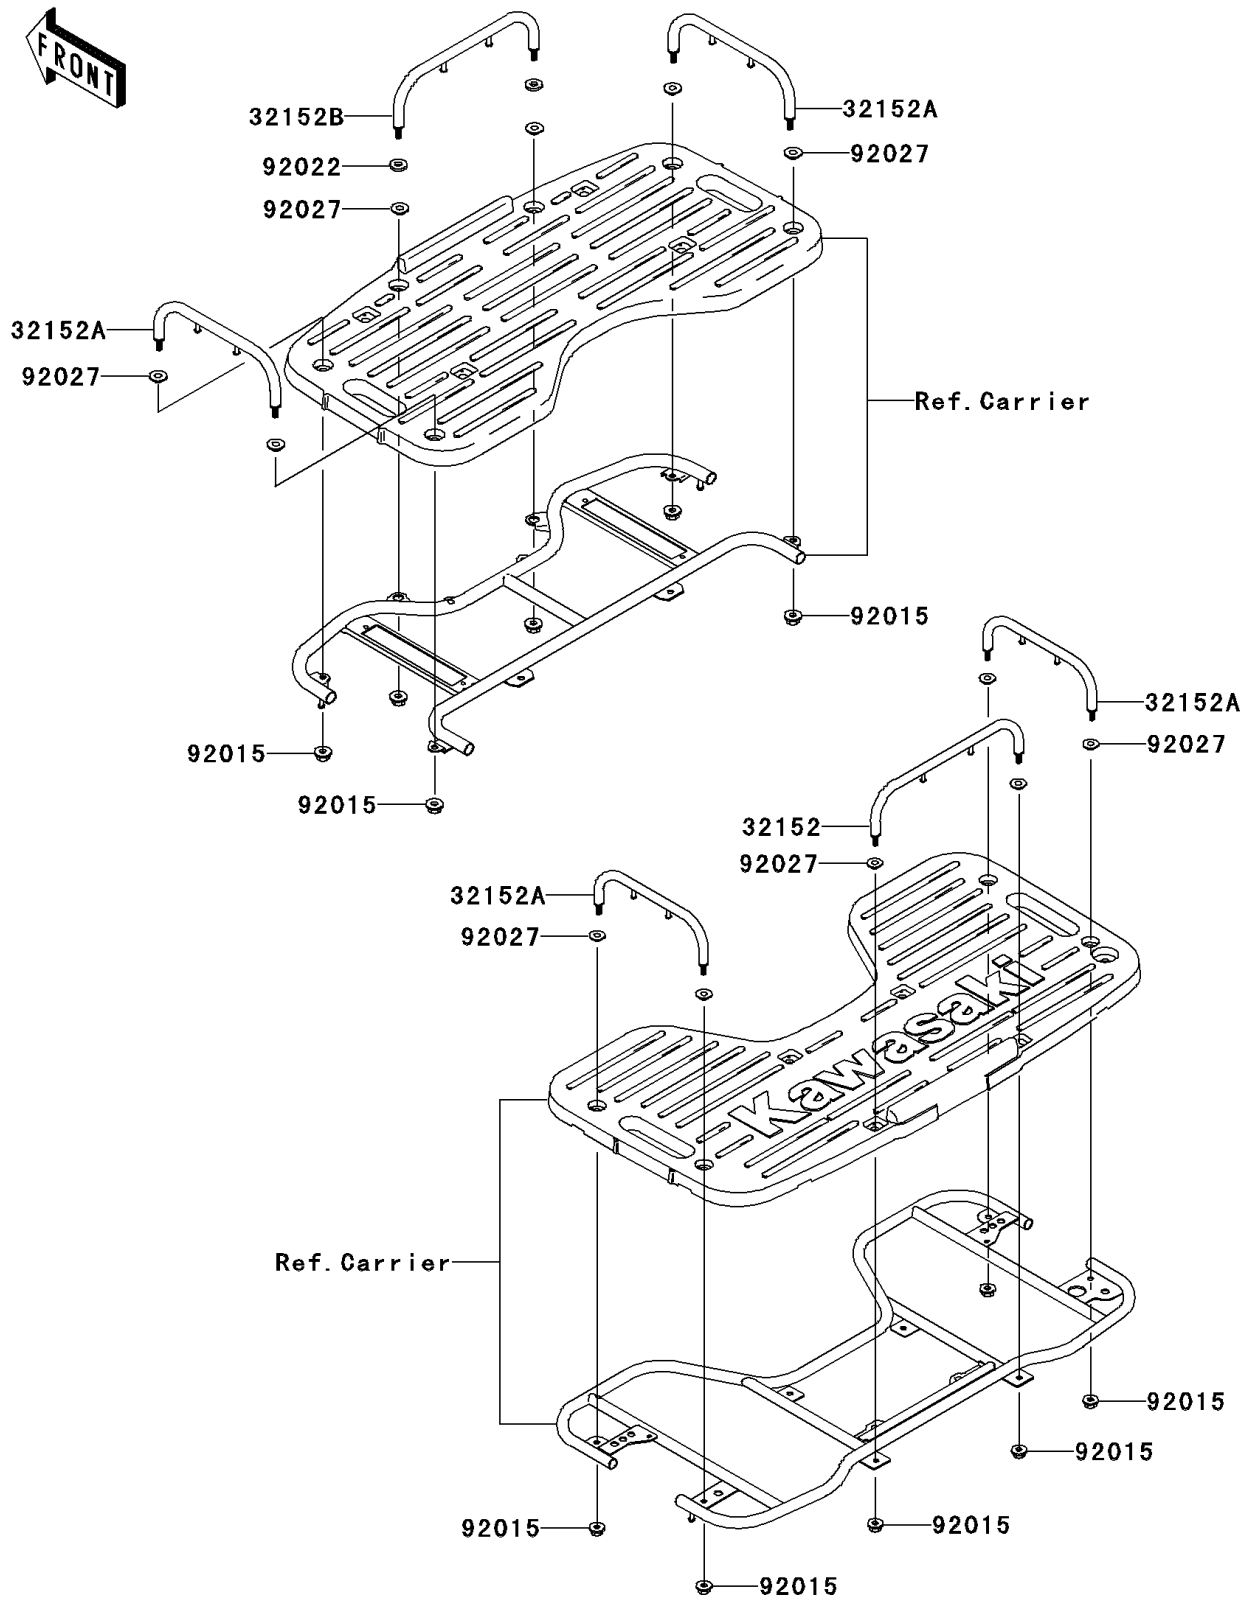

## 2000 Prairie 300 4X4 PARTS DIAGRAM

Optional Parts(Carrier Guard)

F2890A

## 2000 Prairie 300 4X4 PARTS LIST

Optional Parts(Carrier Guard)

ITEM NAME	PART NUMBER	QUANTITY
PIPE,STAY,RR,CNT (Ref # 32152)	32152-1939	1
PIPE,STAY,RR/FR,SIDE (Ref # 32152A)	32152-1940	1
PIPE,STAY,FR,CNT (Ref # 32152B)	32152-1941	1
NUT,FLANGED,8MM,BLACK (Ref # 92015)	92015-1183	1
WASHER,9X24X3.2 (Ref # 92022)	92022-1295	1
COLLAR (Ref # 92027)	92027-1908	1