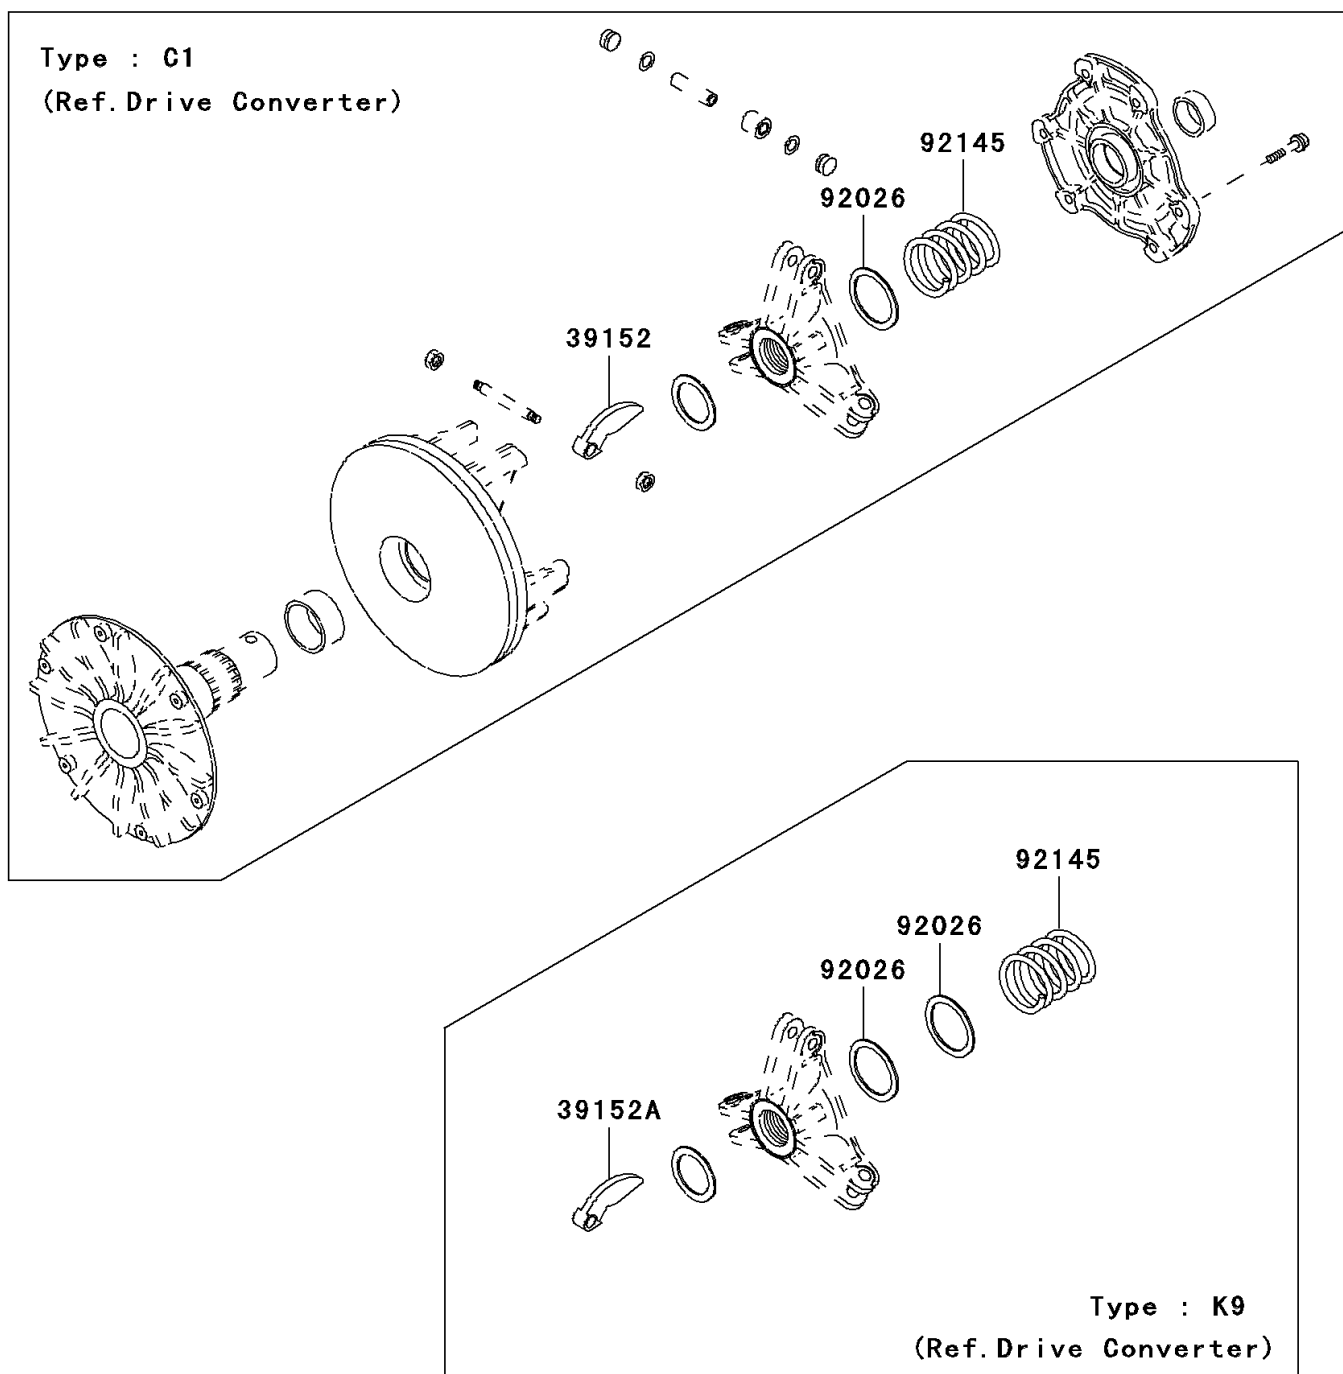

2000 Prairie 300 4X4 PARTS DIAGRAM

Optional Parts(Drive Converter)

F2890

2000 Prairie 300 4X4 PARTS LIST

Optional Parts(Drive Converter)

ITEM NAME	PART NUMBER	QUANTITY
WEIGHT-RAMP,C1 (Ref # 39152)	39152-1066	1
WEIGHT-RAMP,K9 (Ref # 39152A)	39152-1070	1
SPACER,39X49.5X1.6 (Ref # 92026)	92026-1531	1
SPRING,BLACK (Ref # 92145)	92145-1228	1