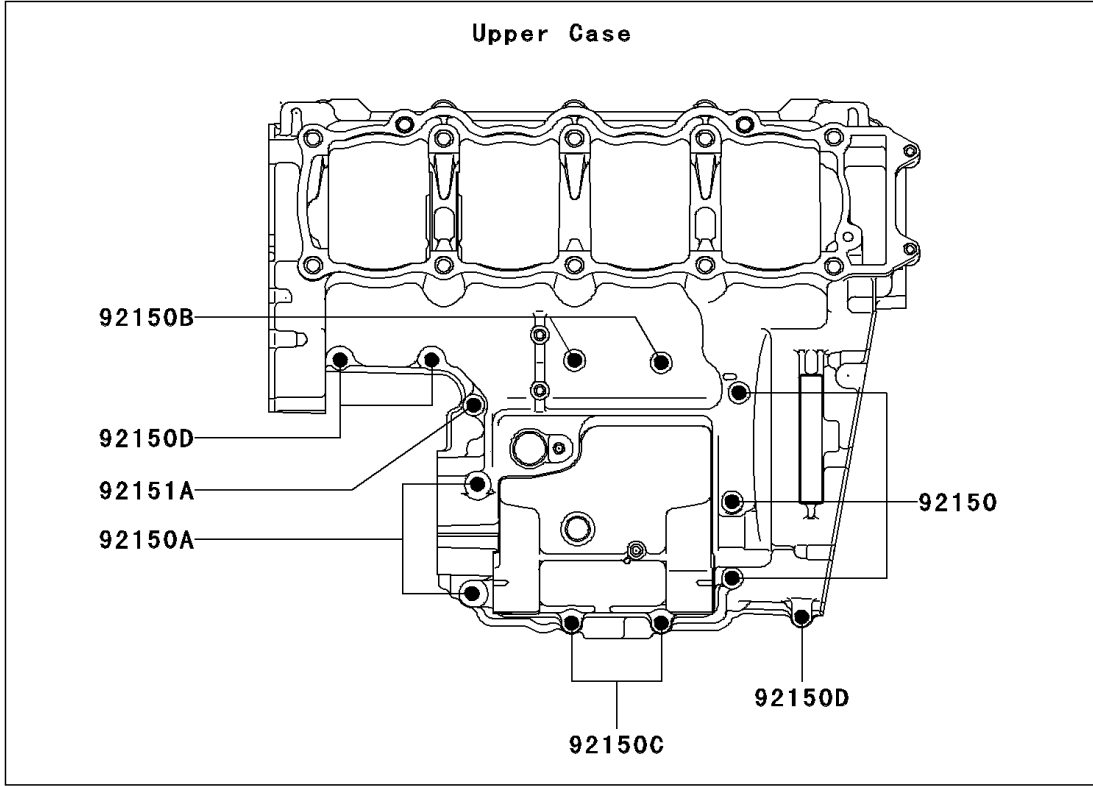

# 2008 Z1000 PARTS DIAGRAM

## Crankcase Bolt Pattern

E1412

### Crankcase Bolt Pattern

ITEM NAME	PART NUMBER	QUANTITY
BOLT,FLANGED,7X85 (Ref # 92150)	92150-1251	3
BOLT,8X70 (Ref # 92150A)	92150-1483	2
BOLT,6X60 (Ref # 92150B)	92150-1548	2
BOLT,6X90 (Ref # 92150C)	92150-1622	2
BOLT,6X40 (Ref # 92150D)	92150-1794	3
BOLT,9X81 (Ref # 92151)	92151-1222	6
BOLT,FLANGED,7X50 (Ref # 92151A)	92151-1223	1
BOLT,FLANGED,9X95 (Ref # 92151B)	92151-1378	4
BOLT,FLANGED,7X45 (Ref # 92151C)	92151-1539	6
WASHER,9.2X19X23 (Ref # 92200)	92200-0115	4