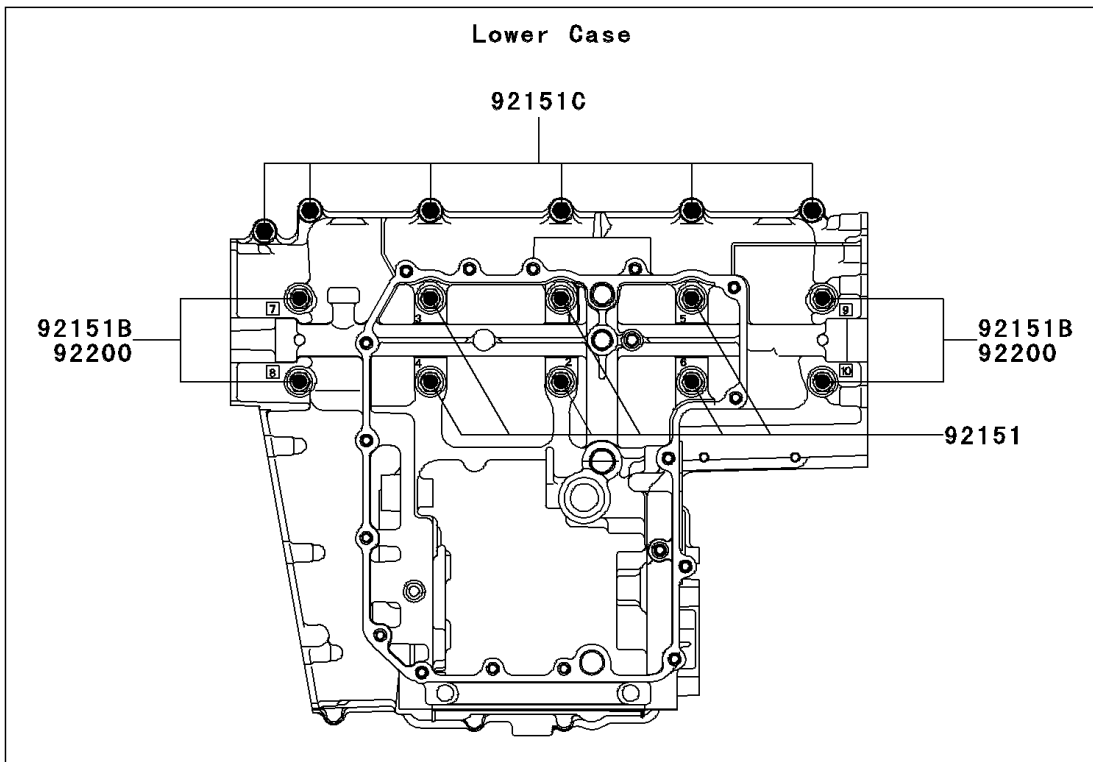

# 2008 Z1000 PARTS DIAGRAM

## Crankcase Bolt Pattern

E1412

### Crankcase Bolt Pattern

ITEM NAME	PART NUMBER	QUANTITY
BOLT,FLANGED,7X85 (Ref # 92150)	92150-1251	3
BOLT,8X70 (Ref # 92150A)	92150-1483	2
BOLT,6X60 (Ref # 92150B)	92150-1548	2
BOLT,6X90 (Ref # 92150C)	92150-1622	2
BOLT,6X40 (Ref # 92150D)	92150-1794	3
BOLT,9X81 (Ref # 92151)	92151-1222	6
BOLT,FLANGED,7X50 (Ref # 92151A)	92151-1223	1
BOLT,FLANGED,9X95 (Ref # 92151B)	92151-1378	4
BOLT,FLANGED,7X45 (Ref # 92151C)	92151-1539	6
WASHER,9.2X19X23 (Ref # 92200)	92200-0115	4