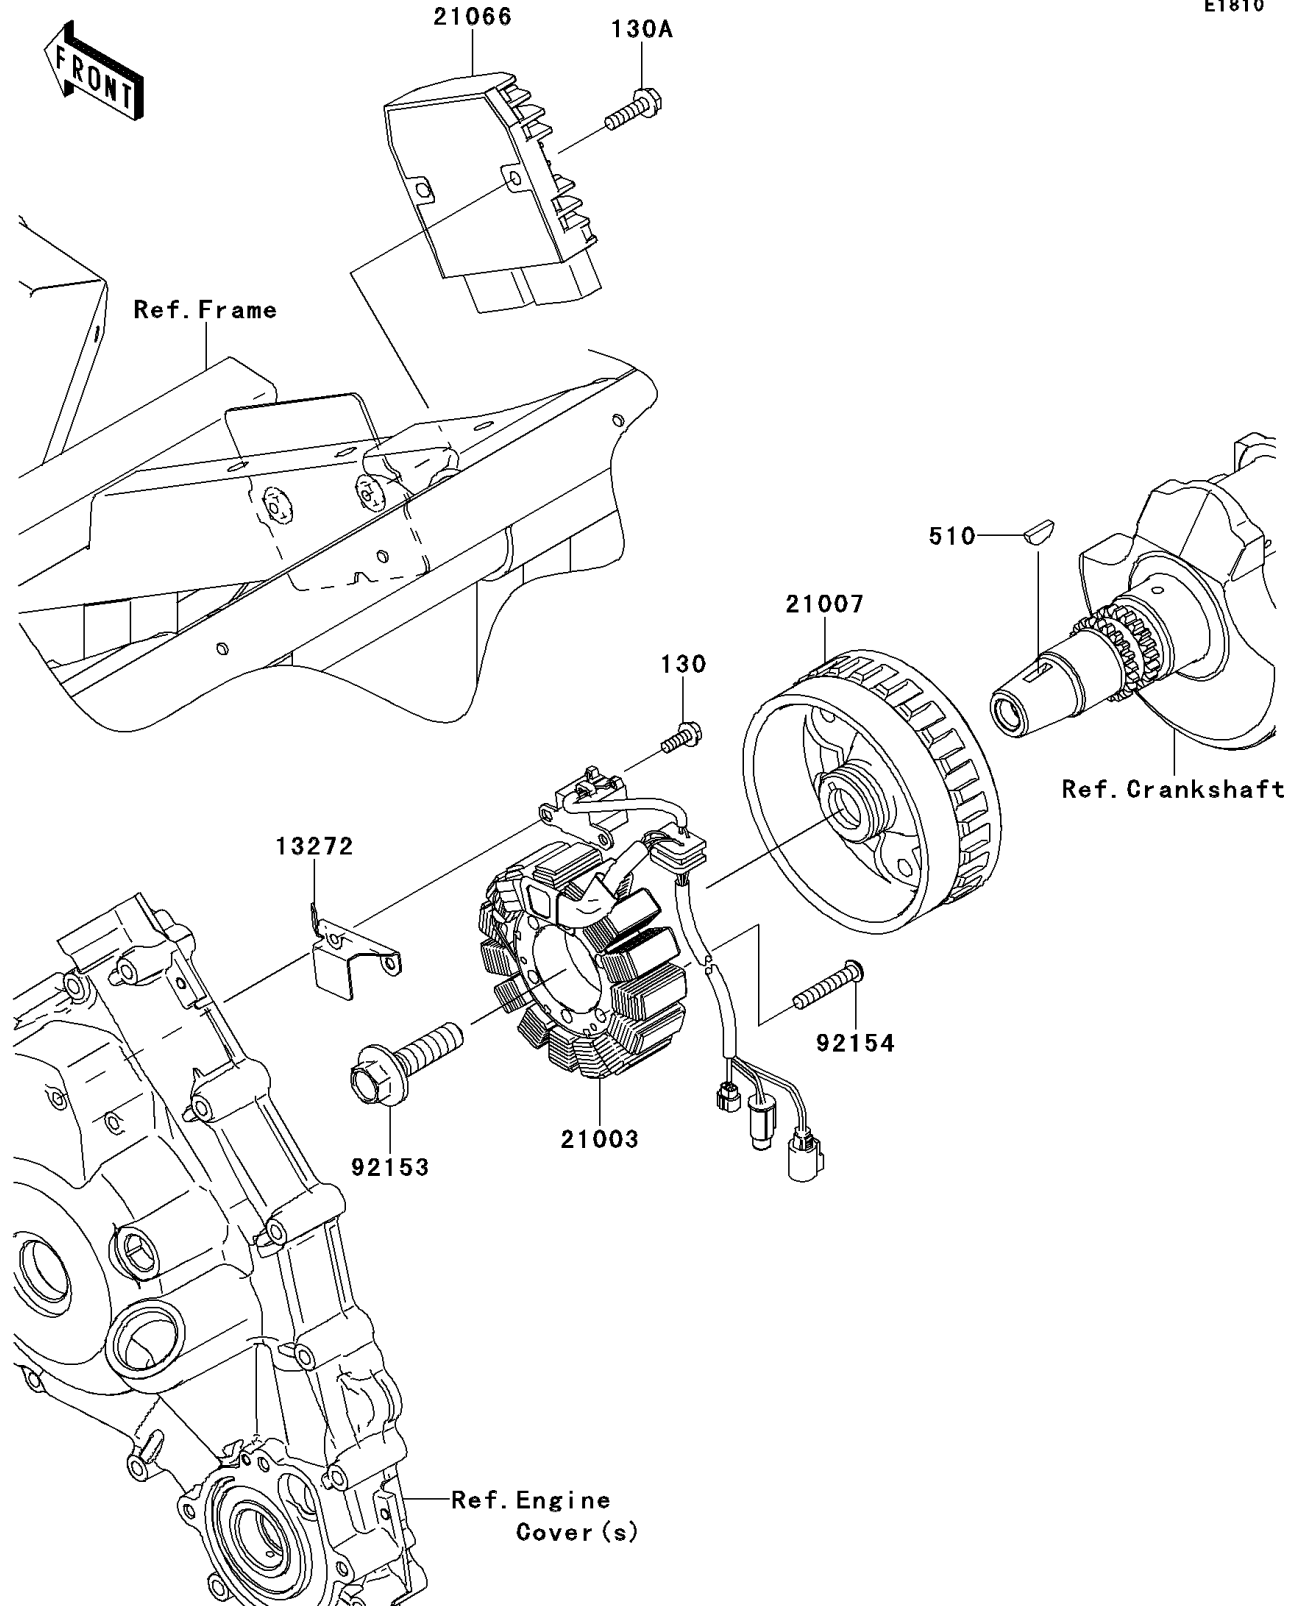

## 2013 Teryx4™ 750 4x4 EPS LE PARTS DIAGRAM

Generator

E1810

## 2013 Teryx4™ 750 4x4 EPS LE PARTS LIST

Generator

ITEM NAME	PART NUMBER	QUANTITY
BOLT-FLANGED,5X14 (Ref # 130)	130BA0514	1
BOLT-FLANGED,6X22 (Ref # 130A)	130BA0622	1
PLATE (Ref # 13272)	13272-1222	1
STATOR (Ref # 21003)	21003-0108	1
ROTOR (Ref # 21007)	21007-0565	1
REGULATOR-VOLTAGE (Ref # 21066)	21066-0022	1
KEY-WOODRUFF (Ref # 510)	510A4200	1
BOLT,FLANGED,12X45 (Ref # 92153)	92153-0951	1
BOLT,TORX,6X35 (Ref # 92154)	92154-1007	1