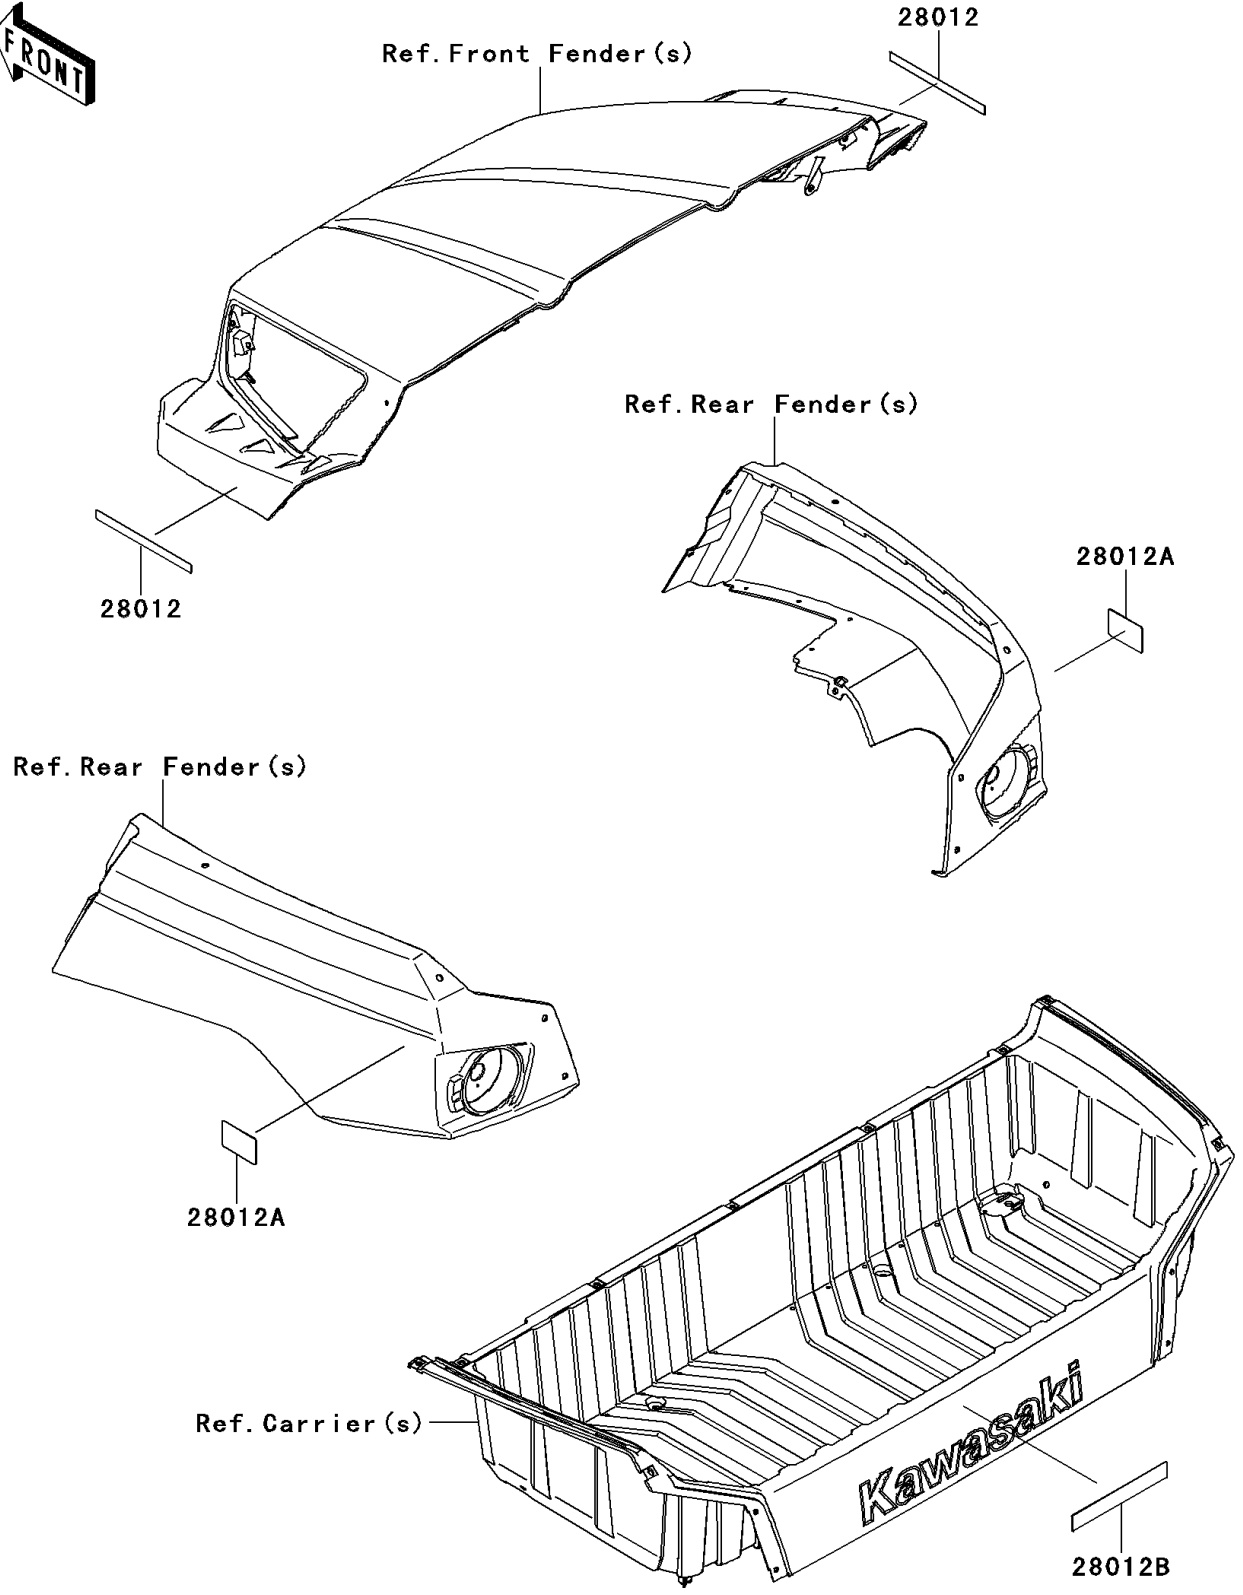

2012 Teryx4™ 750 4x4 EPS PARTS DIAGRAM

Reflectors(CN)

F2790

2012 Teryx4™ 750 4x4 EPS PARTS LIST

Reflectors(CN)

ITEM NAME	PART NUMBER	QUANTITY
REFLECTOR-REFLEX,FR (Ref # 28012)	28012-0014	2
REFLECTOR-REFLEX,REAR,SIDE (Ref # 28012A)	28012-0017	2
REFLECTOR-REFLEX,RR,RED (Ref # 28012B)	28012-0023	1