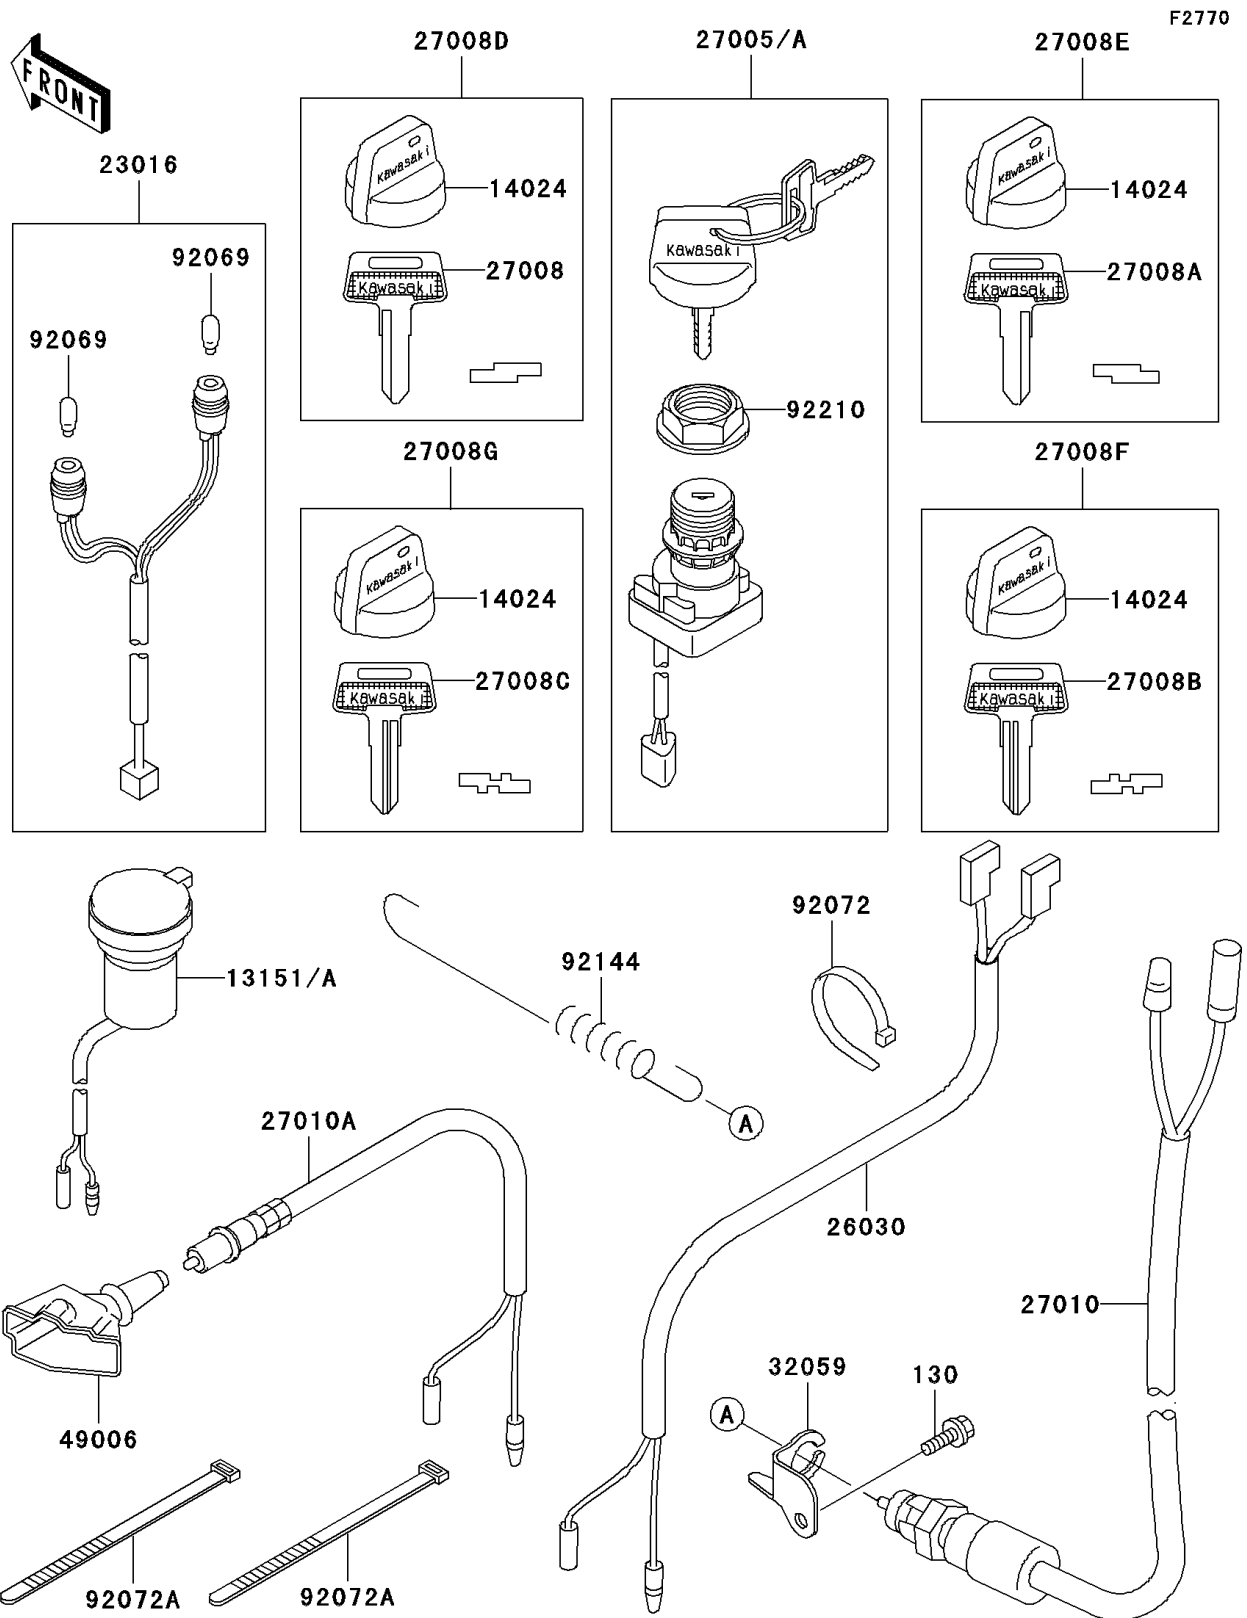

2000 Prairie 300 4X4 PARTS DIAGRAM

Ignition Switch

2000 Prairie 300 4X4 PARTS LIST

Ignition Switch

ITEM NAME	PART NUMBER	QUANTITY
BOLT-FLANGED,6X10 (Ref # 130)	130J0610	1
SWITCH-COMP,D.C.TERMINAL (Ref # 13151)	13151-1087	1
COVER,KEY (Ref # 14024)	14024-1551	1
LAMP-ASSY,NEUTRAL&REVERSE (Ref # 23016)	23016-1083	1
HARNESS (Ref # 26030)	26030-1058	1
SWITCH-ASSY-IGNITION (Ref # 27005A)	27005-1229	1
KEY-LOCK,BLANK (Ref # 27008)	27008-1041	1
KEY-LOCK,BLANK (Ref # 27008A)	27008-1042	1
KEY-LOCK,BLANK (Ref # 27008B)	27008-1043	1
KEY-LOCK,BLANK (Ref # 27008C)	27008-1044	1
KEY-LOCK,BLANK,W/COVER (Ref # 27008D)	27008-1132	1
KEY-LOCK,BLANK,W/COVER (Ref # 27008E)	27008-1133	1
KEY-LOCK,BLANK,W/COVER (Ref # 27008F)	27008-1134	1
KEY-LOCK,BLANK,W/COVER (Ref # 27008G)	27008-1135	1
SWITCH,BRAKE LAMP (Ref # 27010)	27010-025	1
SWITCH,BRAKE (Ref # 27010A)	27010-1294	1
BRACKET-SWITCH,REAR BRAKE (Ref # 32059)	32059-1136	1
BOOT (Ref # 49006)	49006-1261	1
BULB,12V 3W,T7 (Ref # 92069)	92069-1020	1
BAND,L=149 (Ref # 92072)	92072-031	1
BAND,L=186 (Ref # 92072A)	92072-056	1
SPRING,BRAKE LAMP SWITCH (Ref # 92144)	92144-1343	1
NUT,IGNITION SWITCH (Ref # 92210)	92210-1109	1