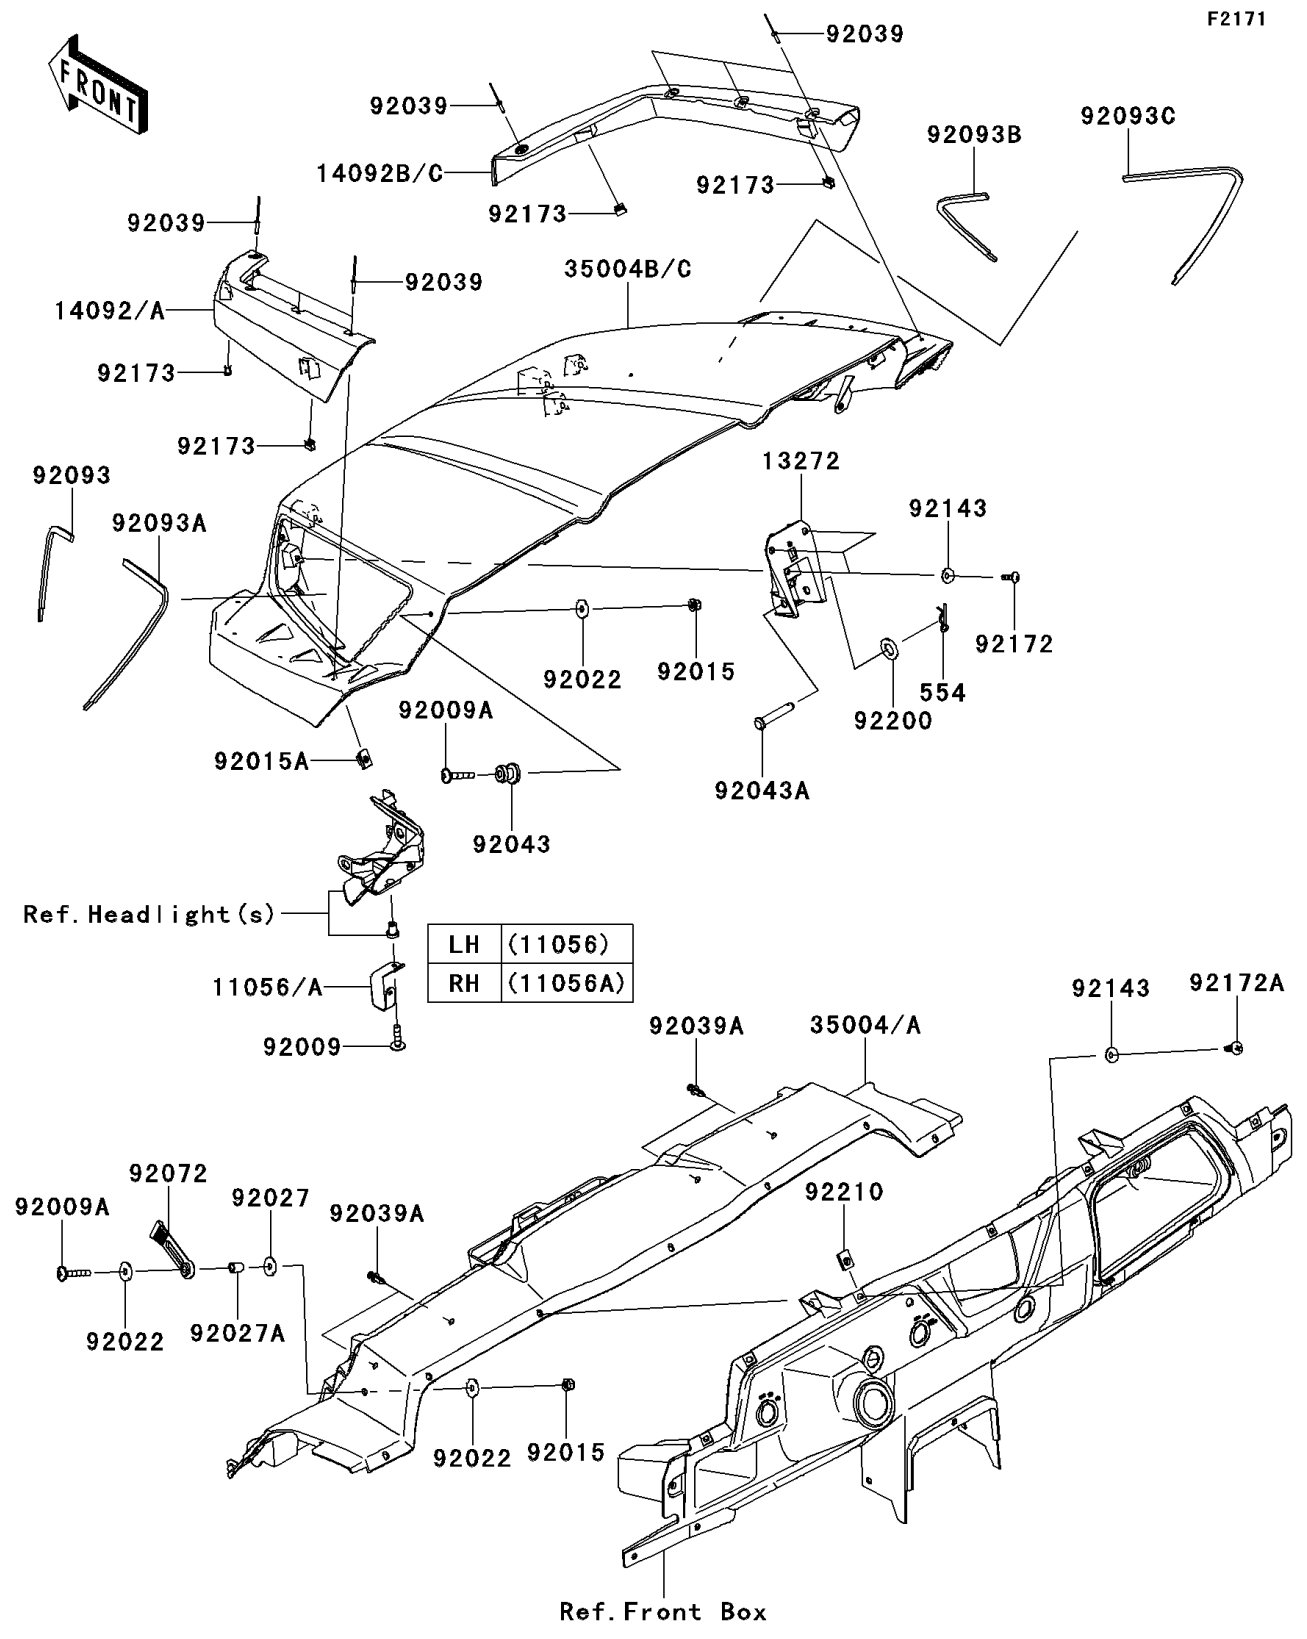

2012 Teryx4™ 750 4x4 EPS PARTS DIAGRAM

Front Fender(s)

LH	(11056)
RH	(11056A)

2012 Teryx4™ 750 4x4 EPS PARTS LIST

Front Fender(s)

ITEM NAME	PART NUMBER	QUANTITY
-----------	-------------	----------