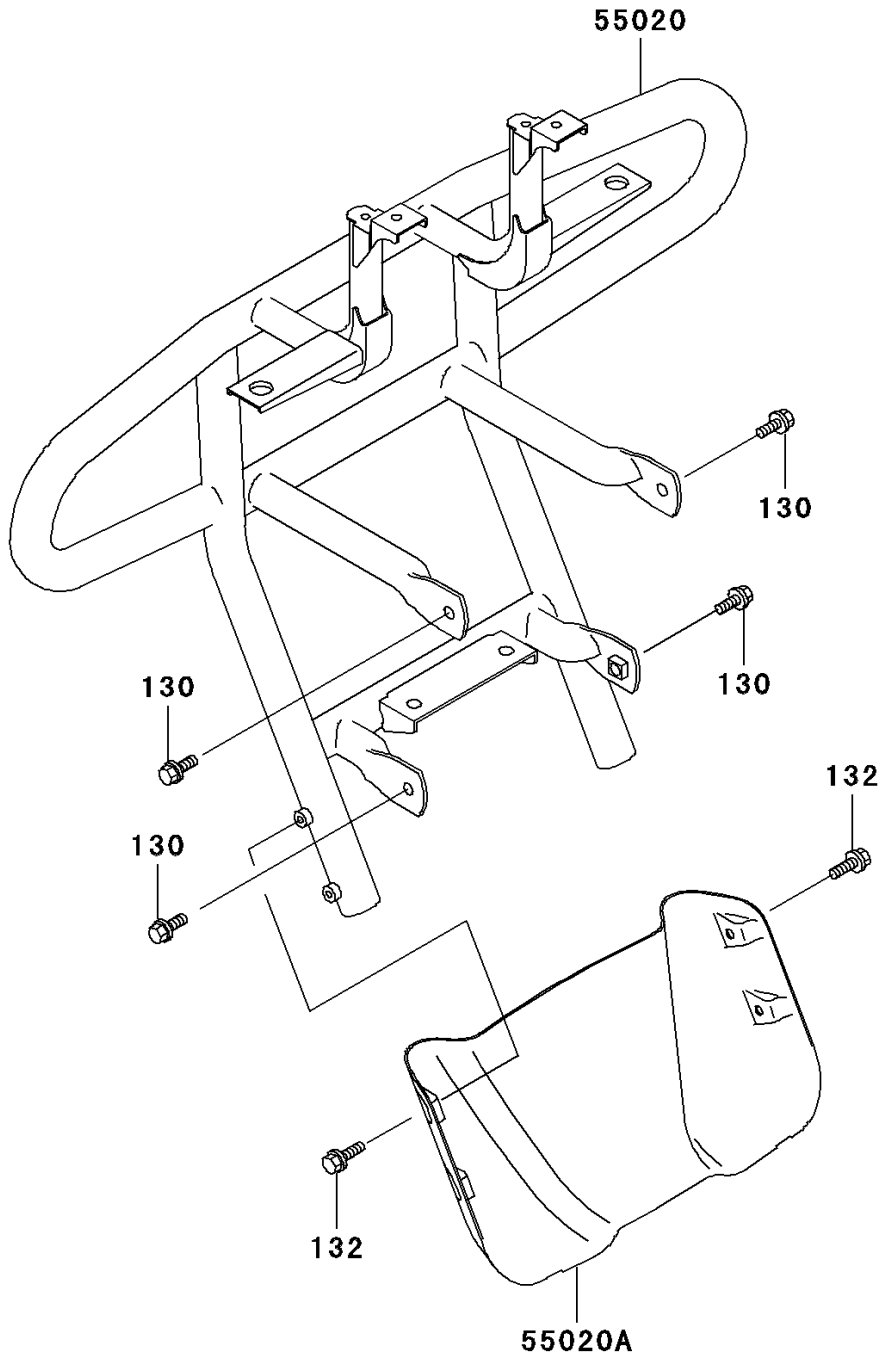

# 2001 Prairie 300 4X4 PARTS DIAGRAM

Guard(s)

F2680

## 2001 Prairie 300 4X4 PARTS LIST

Guard(s)

ITEM NAME	PART NUMBER	QUANTITY
BOLT-FLANGED,8X14 (Ref # 130)	130J0814	4
BOLT-FLANGED-SMALL,6X16 (Ref # 132)	132J0616	4
GUARD,FR,P.C.GRAY (Ref # 55020)	55020-1648-CQ	1
GUARD,SKID,FR,P.C.GRAY (Ref # 55020A)	55020-1649-CQ	1