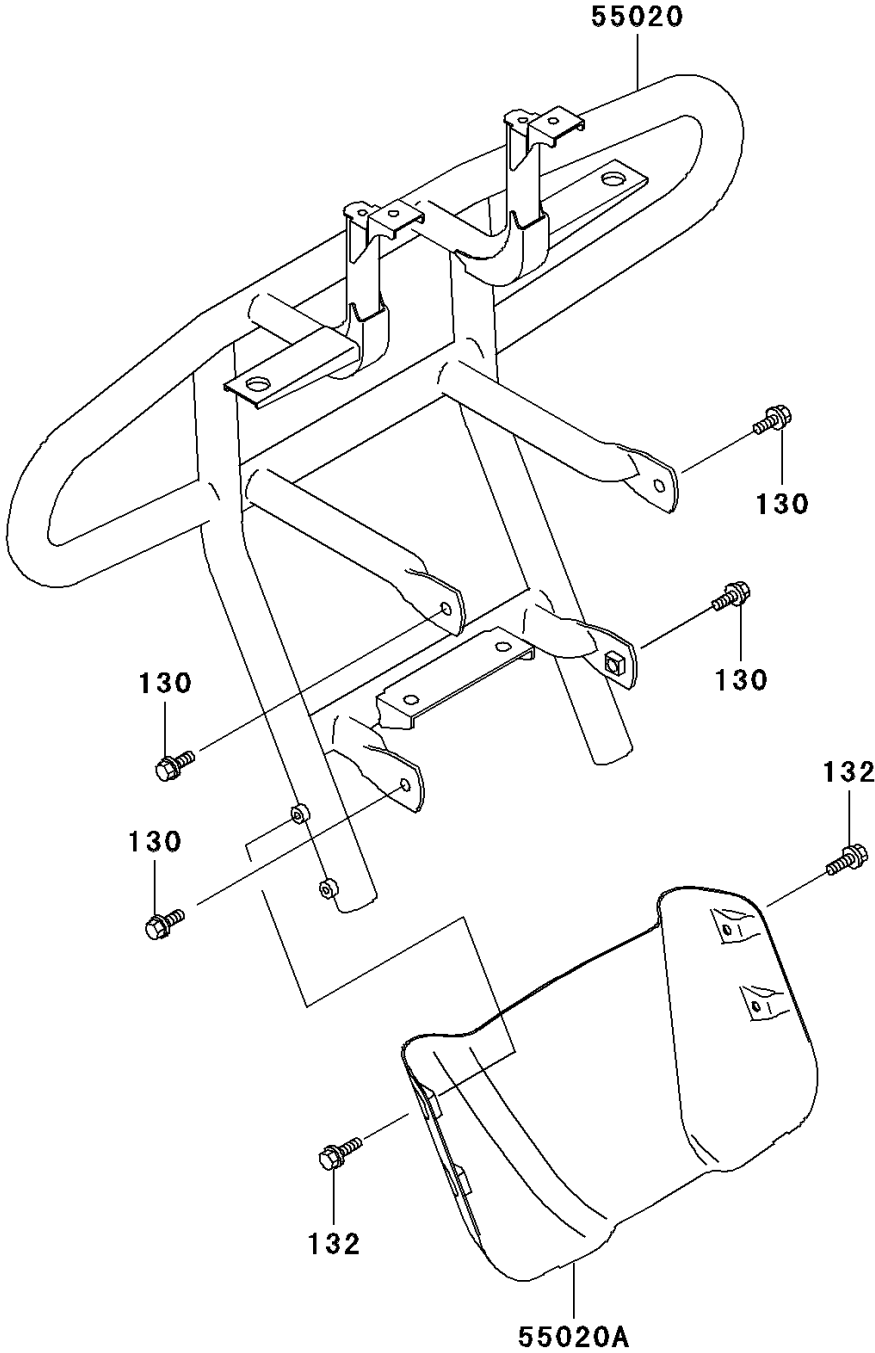

## 2000 Prairie 300 4X4 PARTS DIAGRAM

Guard(s)

F2680

## 2000 Prairie 300 4X4 PARTS LIST

Guard(s)

ITEM NAME	PART NUMBER	QUANTITY
BOLT-FLANGED,8X14 (Ref # 130)	130J0814	1
BOLT-FLANGED-SMALL,6X16 (Ref # 132)	132J0616	1
GUARD,FR,P.C.GRAY (Ref # 55020)	55020-1648-CQ	1
GUARD,SKID,FR,P.C.GRAY (Ref # 55020A)	55020-1649-CQ	1