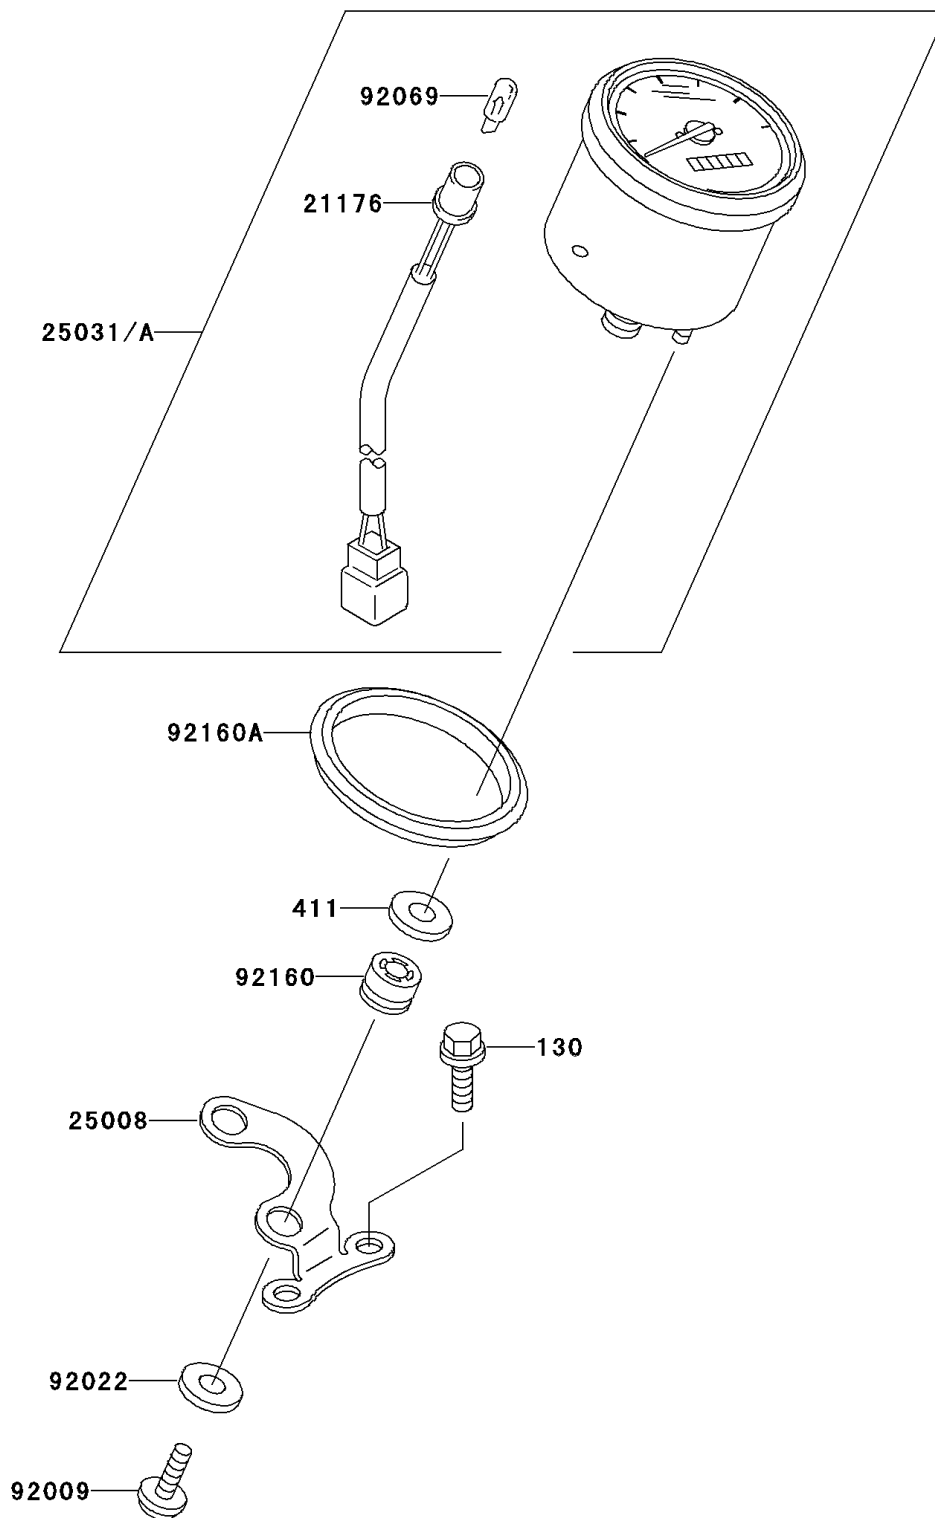

2000 Prairie 300 4X4 PARTS DIAGRAM

Meter(s)

F2530

2000 Prairie 300 4X4 PARTS LIST

Meter(s)

ITEM NAME	PART NUMBER	QUANTITY
BOLT-FLANGED,8X14 (Ref # 130)	130J0814	1
WASHER-PLAIN,8MM (Ref # 411)	411B0800	1
CORD ASSY,SPEEDOMETER (Ref # 21176)	21176-1059	1
BRACKET-METER (Ref # 25008)	25008-1221	1
SCREW,5X12 (Ref # 92009)	92009-3740	1
WASHER,6.5X16X1.0 (Ref # 92022)	92022-1093	1
BULB,12V 1.7W,T10 (Ref # 92069)	92069-1059	1
DAMPER (Ref # 92160)	92160-1461	1
DAMPER,SPEEDOMETER (Ref # 92160A)	92160-1959	1
METER-ASSY,MPH (Ref # 25031)	25031-1080	1
METER-ASSY,KPH (Ref # 25031A)	25031-1083	1