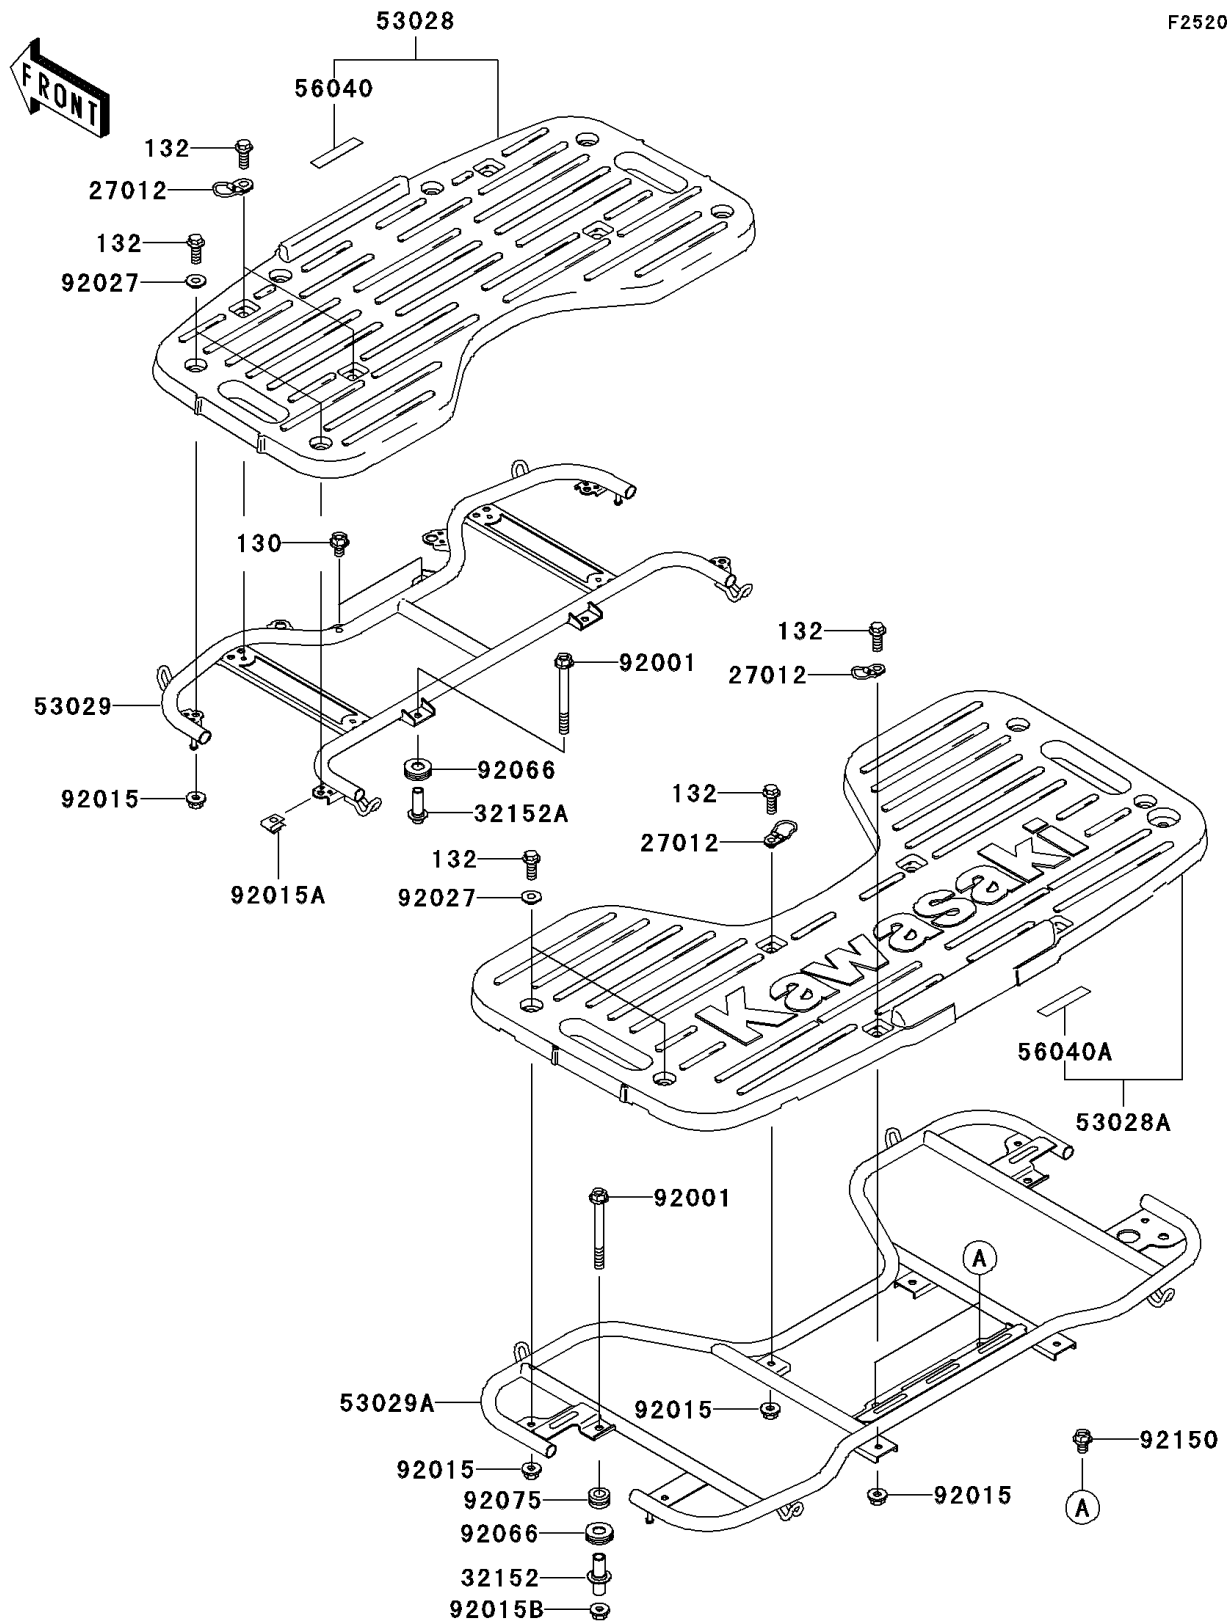

## 2000 Prairie 300 4X4 PARTS DIAGRAM

Carrier(s)

F2520

## 2000 Prairie 300 4X4 PARTS LIST

Carrier(s)

ITEM NAME	PART NUMBER	QUANTITY
BOLT-FLANGED,8X12 (Ref # 130)	130J0812	1
BOLT-FLANGED-SMALL,8X20 (Ref # 132)	132J0820	1
HOOK (Ref # 27012)	27012-1577	1
PIPE,REAR CARRIER (Ref # 32152)	32152-1066	1
PIPE,FRONT CARRIER (Ref # 32152A)	32152-1067	1
CARRIER-ASSY,FR,F.BLACK (Ref # 53028)	53028-1093-6Z	1
CARRIER-ASSY,RR,F.BLACK (Ref # 53028A)	53028-1094-6Z	1
CARRIER,FR (Ref # 53029)	53029-1197	1
CARRIER,RR (Ref # 53029A)	53029-1198	1
LABEL-WARNING,MAXIMUM LOAD (Ref # 56040)	56040-1321	1
LABEL-WARNING,MAXIMUM LOAD (Ref # 56040A)	56040-1322	1
BOLT,FLANGED,8X75,BLACK (Ref # 92001)	92001-1642	1
NUT,FLANGED,8MM,BLACK (Ref # 92015)	92015-1183	1
NUT,CLIP,8MM (Ref # 92015A)	92015-1691	1
NUT,FLANGED,LOCK,8MM (Ref # 92015B)	92015-1696	1
COLLAR (Ref # 92027)	92027-1908	1
PLUG (Ref # 92066)	92066-1438	1
DAMPER (Ref # 92075)	92075-1086	1
BOLT,8X12 (Ref # 92150)	92150-1780	1