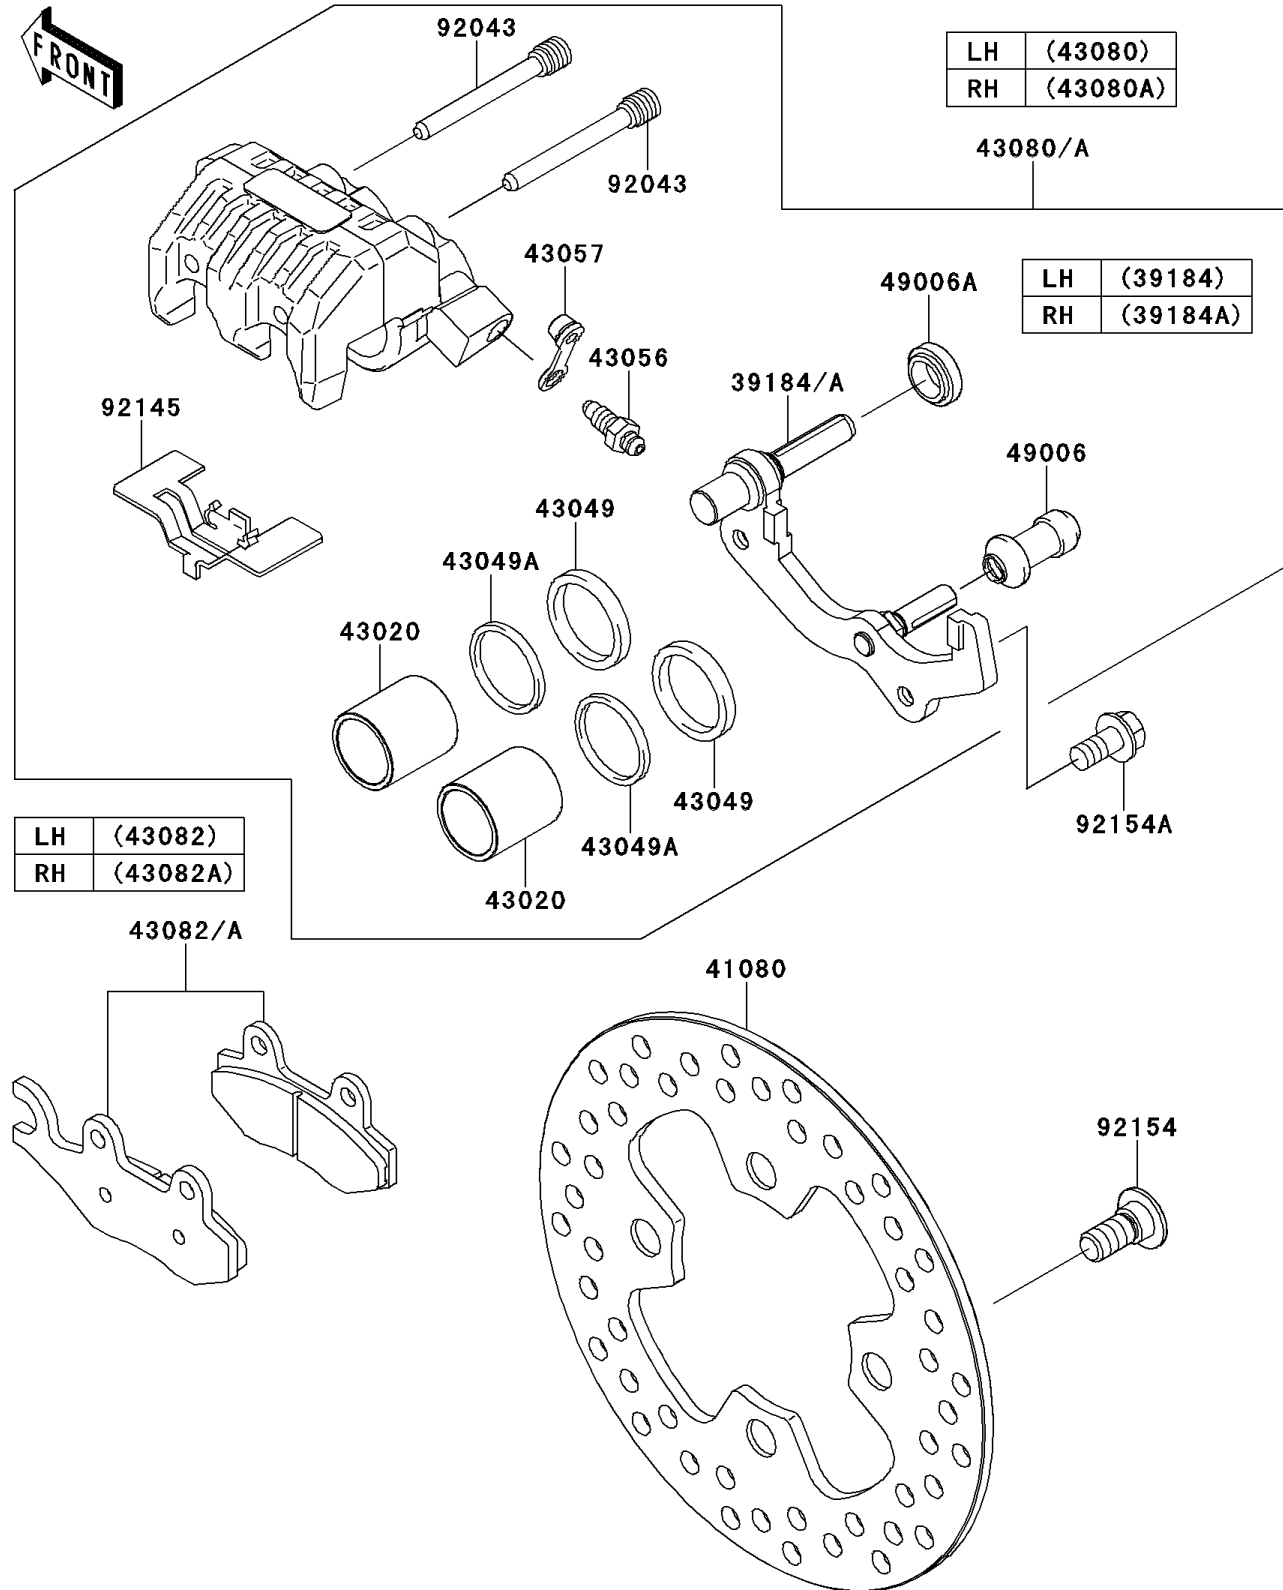

2013 TERYX4™ 750 4x4 (Canadian) PARTS DIAGRAM

Front Brake

F2292

2013 TERYX4™ 750 4x4 (Canadian) PARTS LIST

Front Brake

ITEM NAME	PART NUMBER	QUANTITY
BRACKET-ASSY,LH (Ref # 39184)	39184-0024	1
BRACKET-ASSY,RH (Ref # 39184A)	39184-0025	1
DISC,FR,200MM (Ref # 41080)	41080-0558	1
PISTON-COMP-BRAKE (Ref # 43020)	43020-0054	1
PACKING (Ref # 43049)	43049-0556	1
PACKING (Ref # 43049A)	43049-0557	1
BREATHER-BRAKE (Ref # 43056)	43056-0055	1
CAP-BREATHER (Ref # 43057)	43057-0552	1
CALIPER-SUB-ASSY,LH (Ref # 43080)	43080-0128	1
CALIPER-SUB-ASSY,RH (Ref # 43080A)	43080-0129	1
PAD-ASSY-BRAKE,LH (Ref # 43082)	43082-0126	1
PAD-ASSY-BRAKE,RH (Ref # 43082A)	43082-0127	1
BOOT (Ref # 49006)	49006-0565	1
BOOT (Ref # 49006A)	49006-0566	1
PIN (Ref # 92043)	92043-0184	1
SPRING (Ref # 92145)	92145-0705	1
BOLT,SOCKET,10X23 (Ref # 92154)	92154-0713	1
BOLT,FLANGED,8X16 (Ref # 92154A)	92154-1005	1