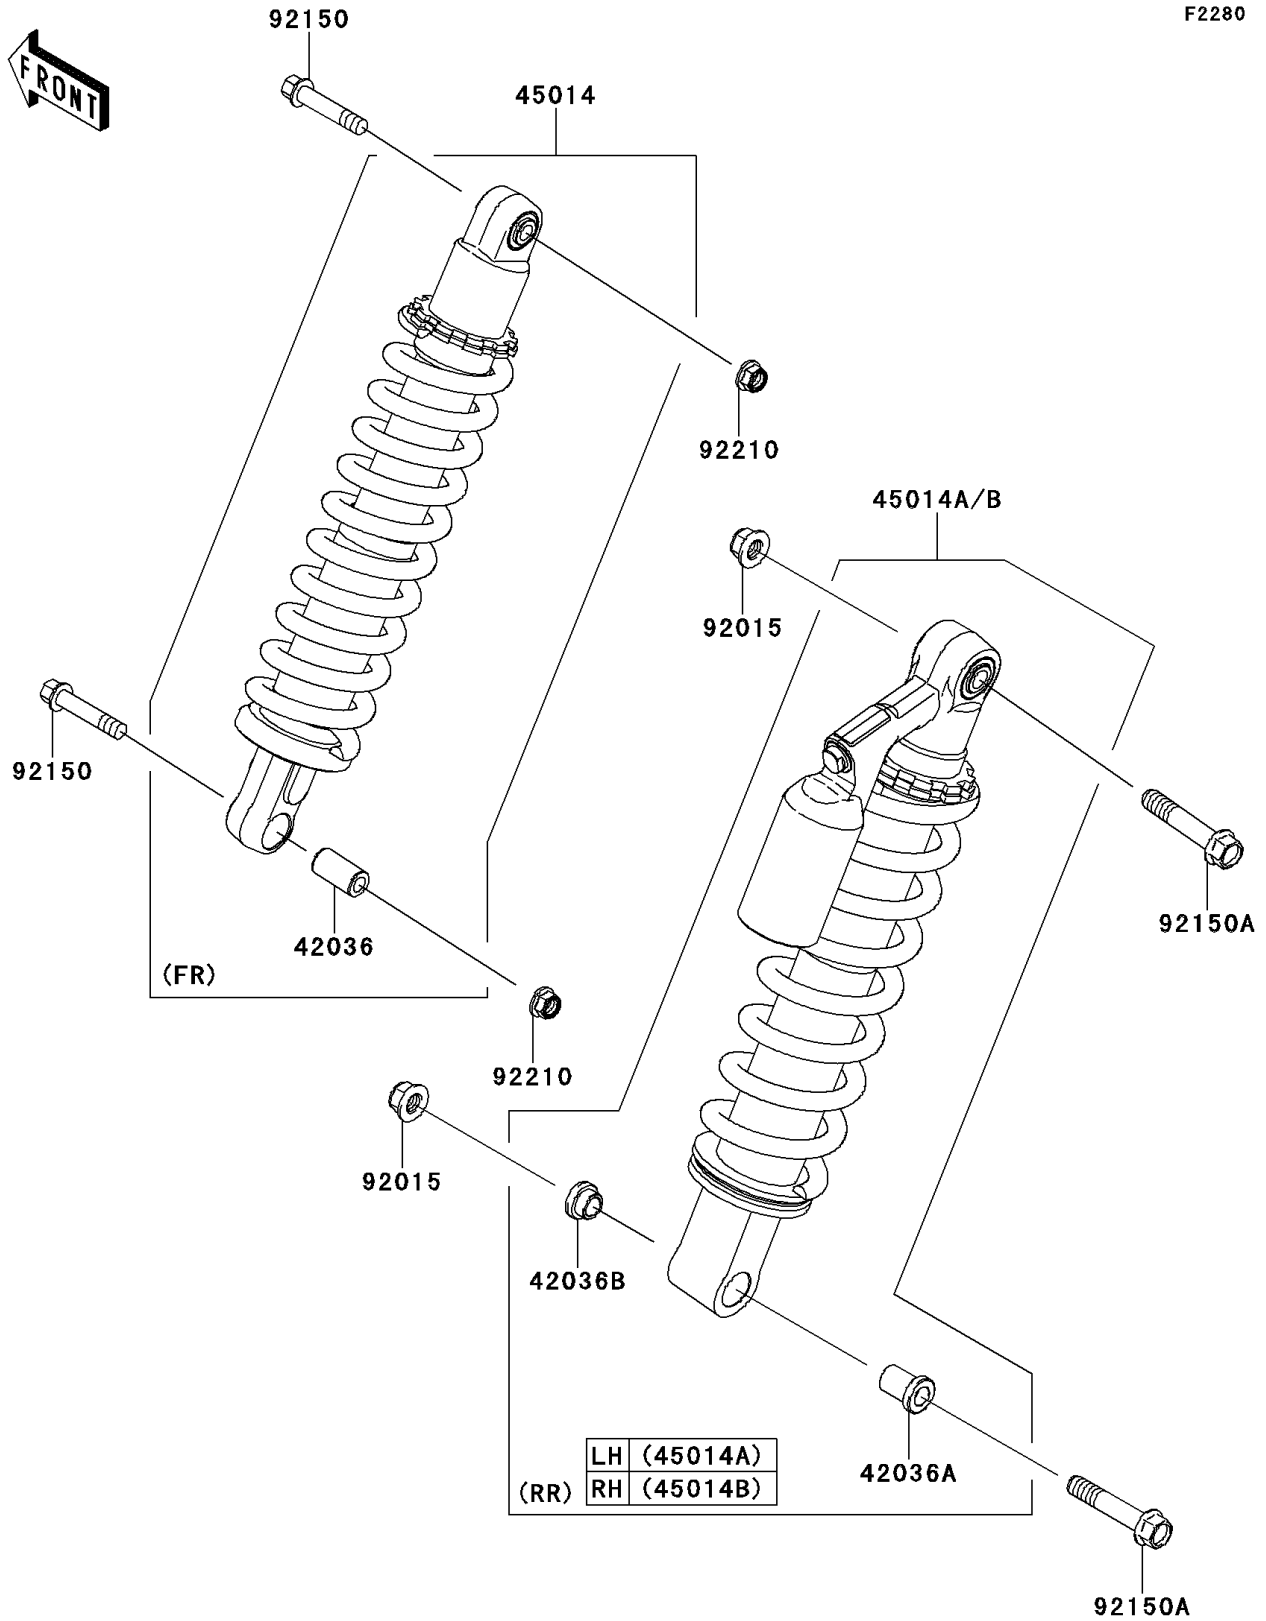

2013 TERYX4™ 750 4x4 (Canadian) PARTS DIAGRAM

Shock Absorber(s)

F2280

2013 TERYX4™ 750 4x4 (Canadian) PARTS LIST

Shock Absorber(s)

ITEM NAME	PART NUMBER	QUANTITY
SLEEVE (Ref # 42036)	42036-0726	1
SLEEVE (Ref # 42036A)	42036-0727	1
SLEEVE (Ref # 42036B)	42036-0728	1
SHOCKABSORBER,FR (Ref # 45014)	45014-0335	1
SHOCKABSORBER,RR,LH (Ref # 45014A)	45014-0351	1
SHOCKABSORBER,RR,RH (Ref # 45014B)	45014-0352	1
NUT,LOCK,FLANGED,12MM (Ref # 92015)	92015-1433	1
BOLT,FLANGED,10X50 (Ref # 92150)	92150-1125	1
BOLT,FLANGED,12X63 (Ref # 92150A)	92150-1258	1
NUT,LOCK,FLANGED,10MM (Ref # 92210)	92210-1080	1