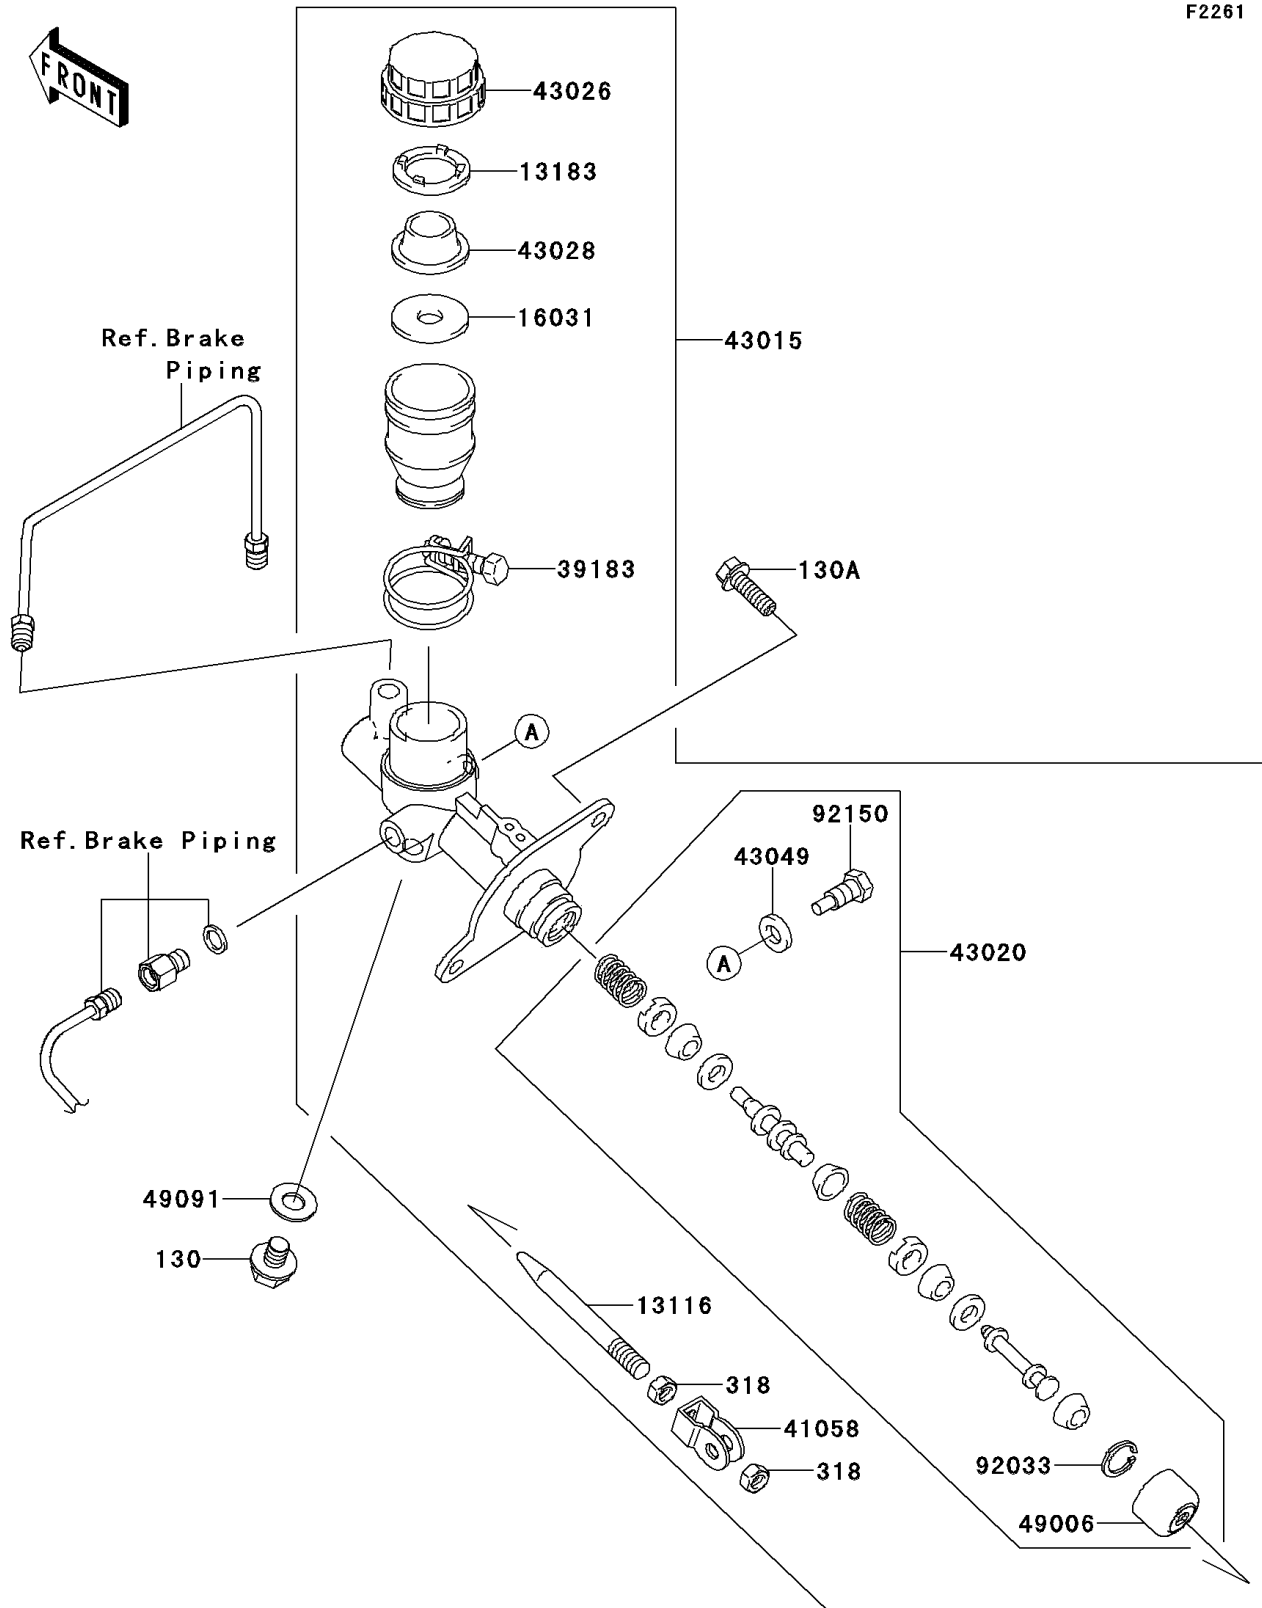

2013 TERYX4™ 750 4x4 (Canadian) PARTS DIAGRAM Master Cylinder

F2261

2013 TERYX4™ 750 4x4 (Canadian) PARTS LIST

Master Cylinder

ITEM NAME	PART NUMBER	QUANTITY
BOLT-FLANGED,10X12 (Ref # 130)	130AA1012	1
BOLT-FLANGED,8X25 (Ref # 130A)	130BA0825	1
ROD-PUSH (Ref # 13116)	13116-1134	1
PLATE (Ref # 13183)	13183-1306	1
FLOAT (Ref # 16031)	16031-1069	1
NUT-HEX-SMALL,8MM (Ref # 318)	318BA0800	1
BAND-ASSY (Ref # 39183)	39183-1055	1
RODEND-BRAKE (Ref # 41058)	41058-1057	1
CYLINDER-ASSY-MASTER (Ref # 43015)	43015-1683	1
PISTON-COMP-BRAKE (Ref # 43020)	43020-1124	1
CAP-BRAKE (Ref # 43026)	43026-1067	1
DIAPHRAGM (Ref # 43028)	43028-1078	1
PACKING (Ref # 43049)	43049-1065	1
BOOT (Ref # 49006)	49006-1245	1
WASHER-SEAL,10.1X14.5X1.5 (Ref # 49091)	49091-0001	1
RING-SNAP (Ref # 92033)	92033-1255	1
BOLT,STOP (Ref # 92150)	92150-1165	1