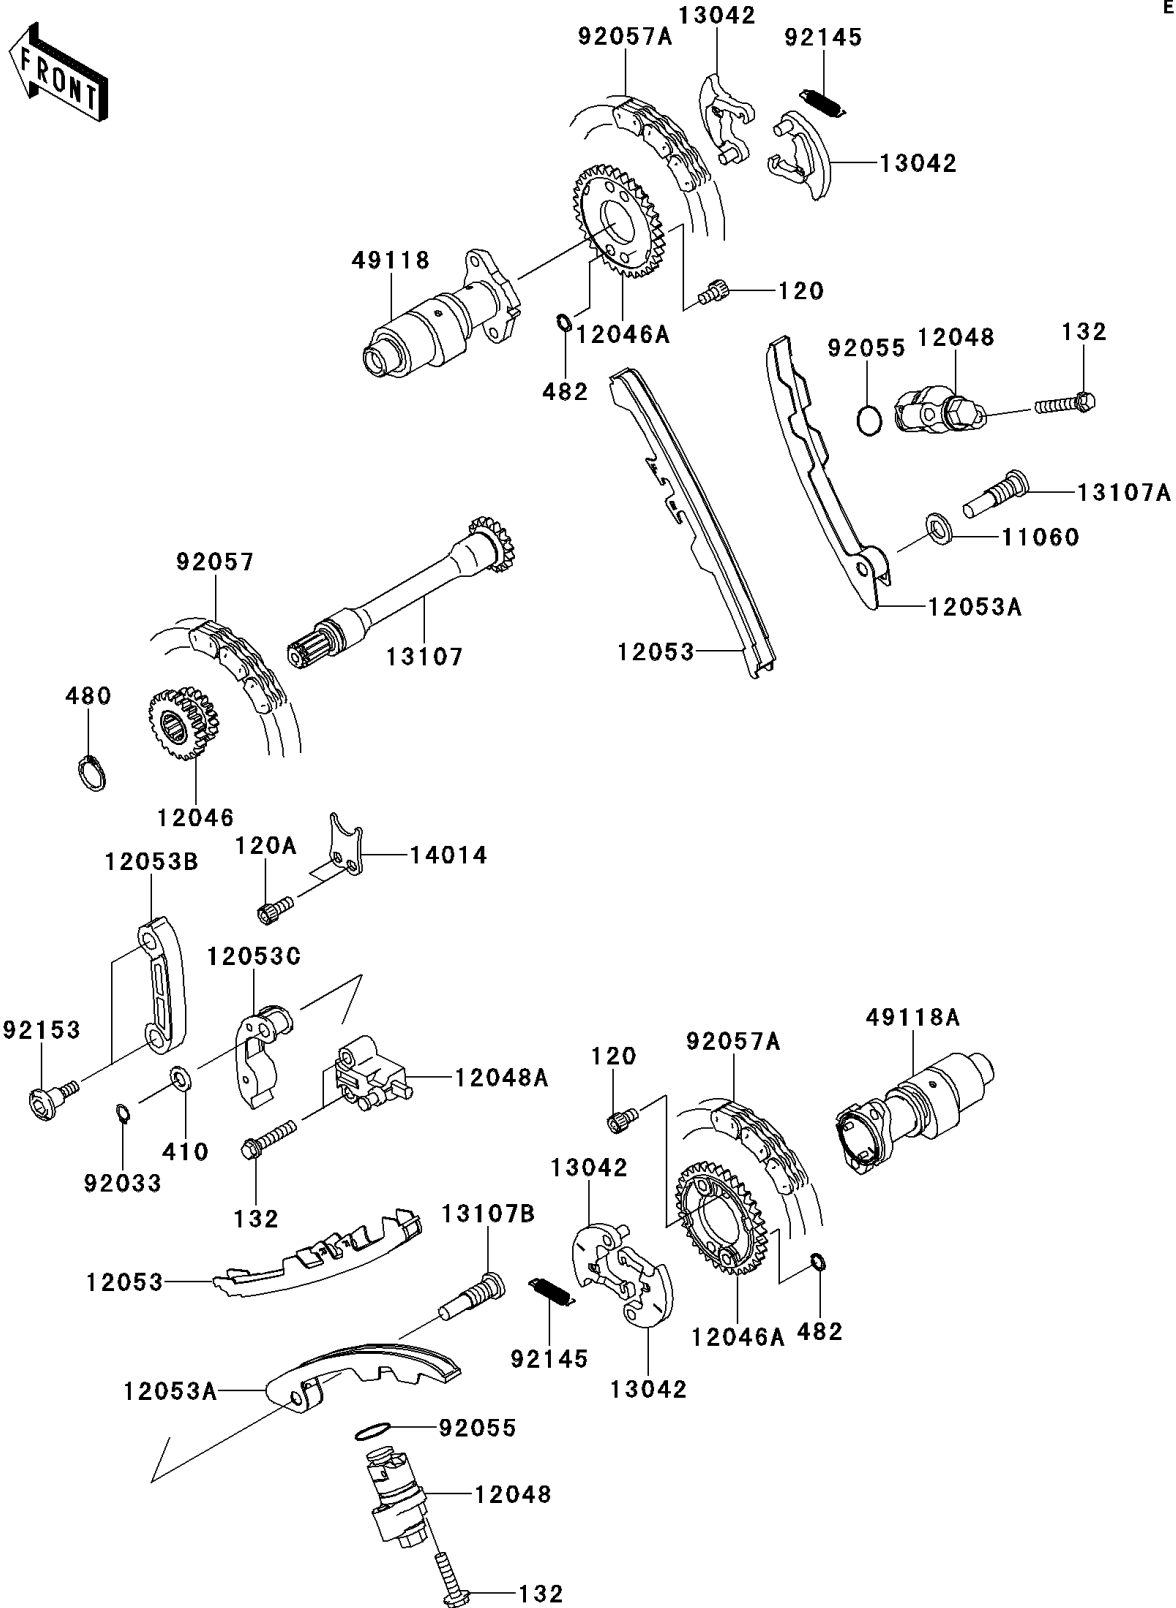

2013 TERYX4™ 750 4x4 (Canadian) PARTS DIAGRAM

Camshaft(s)/Tensioner

E1230

2013 TERYX4™ 750 4x4 (Canadian) PARTS LIST

Camshaft(s)/Tensioner

ITEM NAME	PART NUMBER	QUANTITY
GASKET (Ref # 11060)	11060-1966	1
BOLT-SOCKET,6X10 (Ref # 120)	120CA0610	1
SPROCKET,21T&17T (Ref # 12046)	12046-0559	1
SPROCKET,CAMSHAFT,34T (Ref # 12046A)	12046-0568	1
TENSIONER-ASSY,CAM (Ref # 12048)	12048-1176	1
TENSIONER-ASSY,SECONDARY (Ref # 12048A)	12048-1177	1
GUIDE-CHAIN,CAMSHAFT,TENSION (Ref # 12053)	12053-1441	1
GUIDE-CHAIN,CAMSHAFT,SLACK (Ref # 12053A)	12053-1442	1
GUIDE-CHAIN,TENSION (Ref # 12053B)	12053-1443	1
GUIDE-CHAIN,SLACK (Ref # 12053C)	12053-1444	1
BOLT-SOCKET,6X14 (Ref # 120A)	120CB0614	1
WEIGHT,DECOMP (Ref # 13042)	13042-1141	1
SHAFT (Ref # 13107)	13107-0029	1
SHAFT,CHAIN GUIDE,FR (Ref # 13107A)	13107-1443	1
SHAFT,CHAIN GUIDE,RR (Ref # 13107B)	13107-1444	1
BOLT-FLANGED-SMALL,6X30 (Ref # 132)	132BD0630	1
PLATE-POSITION,DRIVE (Ref # 14014)	14014-1148	1
WASHER-PLAIN-SMALL,8MM (Ref # 410)	410AA0800	1
CIRCLIP-TYPE-C,14MM (Ref # 480)	480J1400	1
CIRCLIP-TYPE-E (Ref # 482)	482J5000	1
CAMSHAFT-COMP,FR (Ref # 49118)	49118-0711	1
CAMSHAFT-COMP,RR (Ref # 49118A)	49118-0712	1
RING-SNAP,8MM (Ref # 92033)	92033-1039	1
RING-O,18.8X1.9 (Ref # 92055)	92055-086	1
CHAIN,DID SCR-0412 SV (Ref # 92057)	92057-0186	1
CHAIN,DID SCR-0409 SV (Ref # 92057A)	92057-0187	1
SPRING,DECOMP (Ref # 92145)	92145-0913	1
BOLT,SOCKET,6X24.5 (Ref # 92153)	92153-1200	1