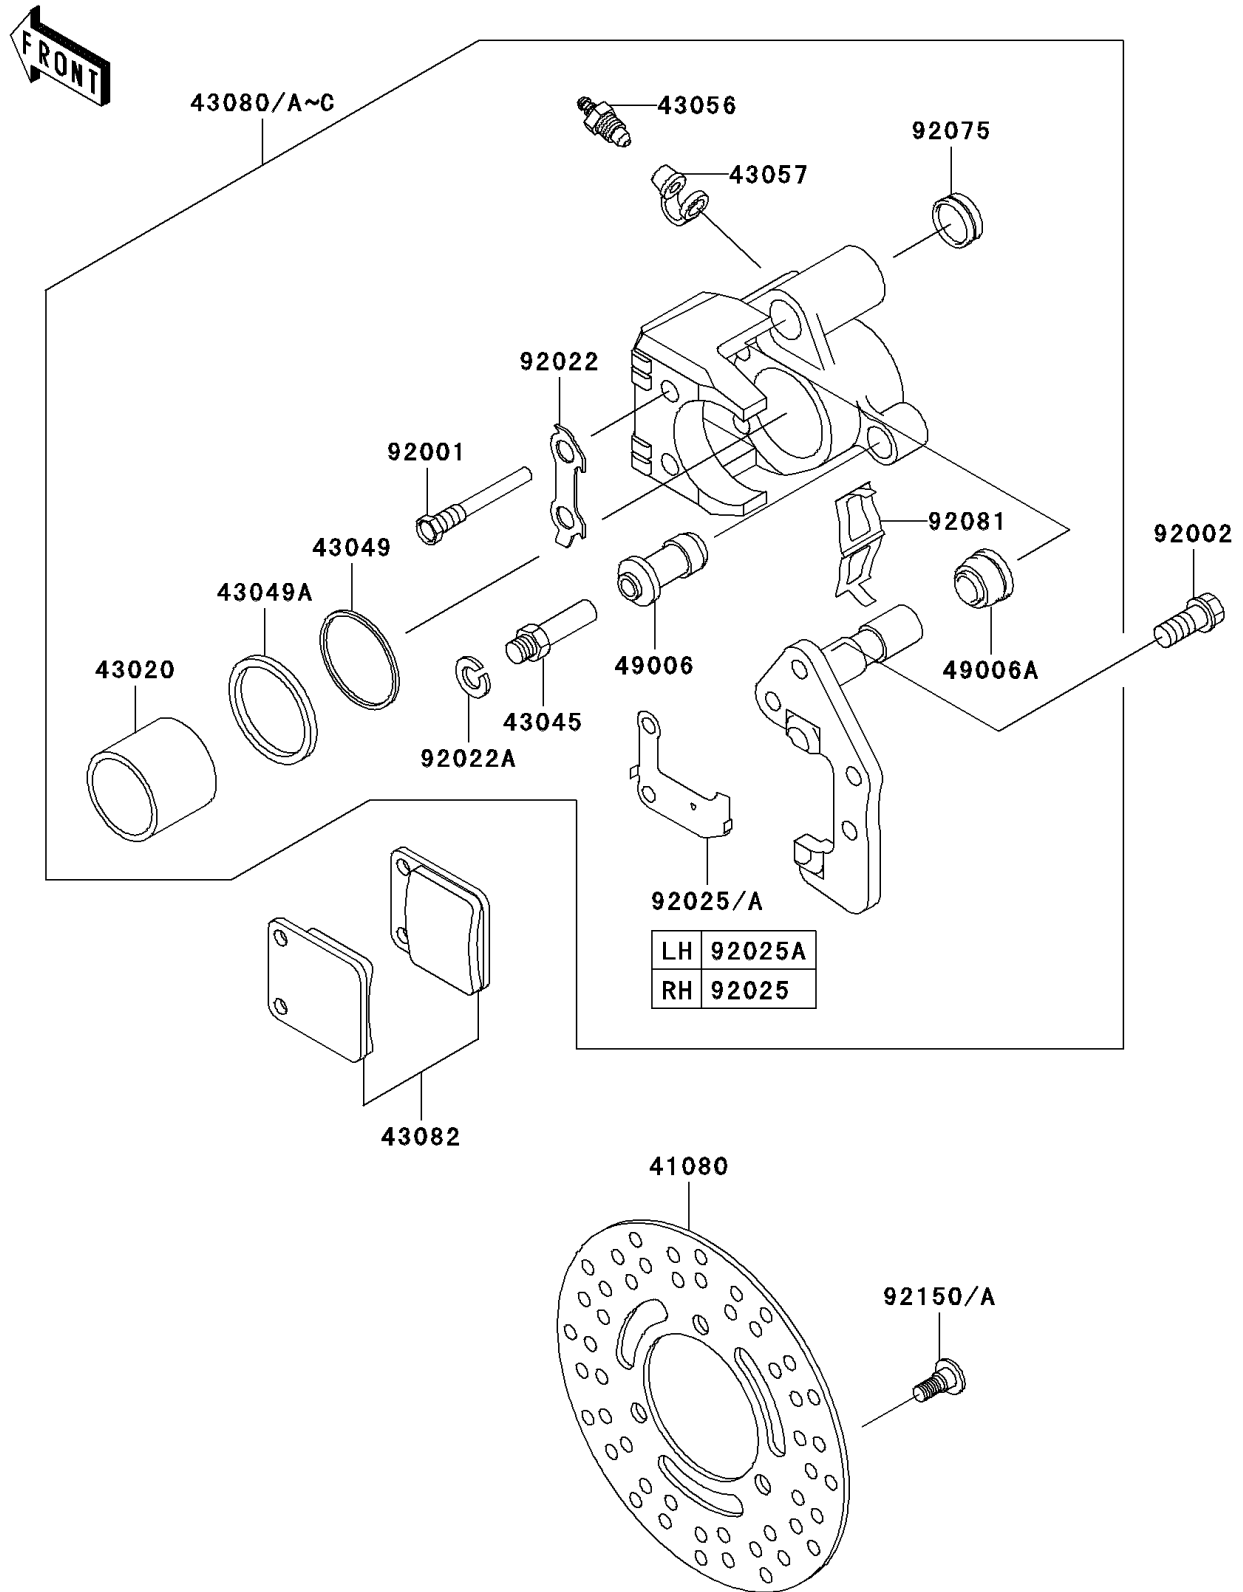

2000 Prairie 300 4X4 PARTS DIAGRAM

Front Brake

F2292

2000 Prairie 300 4X4 PARTS LIST

Front Brake

ITEM NAME	PART NUMBER	QUANTITY
DISC,FR (Ref # 41080)	41080-1216	1
PISTON-COMP-BRAKE (Ref # 43020)	43020-1114	1
SHAFT-CALIPER (Ref # 43045)	43045-1010	1
PACKING (Ref # 43049)	43049-1081	1
PACKING (Ref # 43049A)	43049-1082	1
BREATHER (Ref # 43056)	43056-1055	1
CAP-BREATHER (Ref # 43057)	43057-1001	1
CALIPER-SUB-ASSY,FR,LH (Ref # 43080)	43080-5124	1
CALIPER-SUB-ASSY,FR,RH (Ref # 43080A)	43080-5125	1
PAD-ASSY-BRAKE (Ref # 43082)	43082-1201	1
BOOT,CALIPER (Ref # 49006)	49006-1088	1
BOOT,CALIPER (Ref # 49006A)	49006-1089	1
BOLT,PAD HOLDER (Ref # 92001)	92001-1723	1
BOLT,FLANGED,8X13 (Ref # 92002)	92002-1737	1
WASHER,LOCK (Ref # 92022)	92022-1372	1
WASHER,WAVE (Ref # 92022A)	92022-1373	1
SHIM,PAD (Ref # 92025)	92025-1344	1
SHIM,PAD (Ref # 92025A)	92025-1817	1
DAMPER (Ref # 92075)	92075-1414	1
SPRING,PAD (Ref # 92081)	92081-1502	1
BOLT,SOCKET,8X20 (Ref # 92150)	92150-1760	1