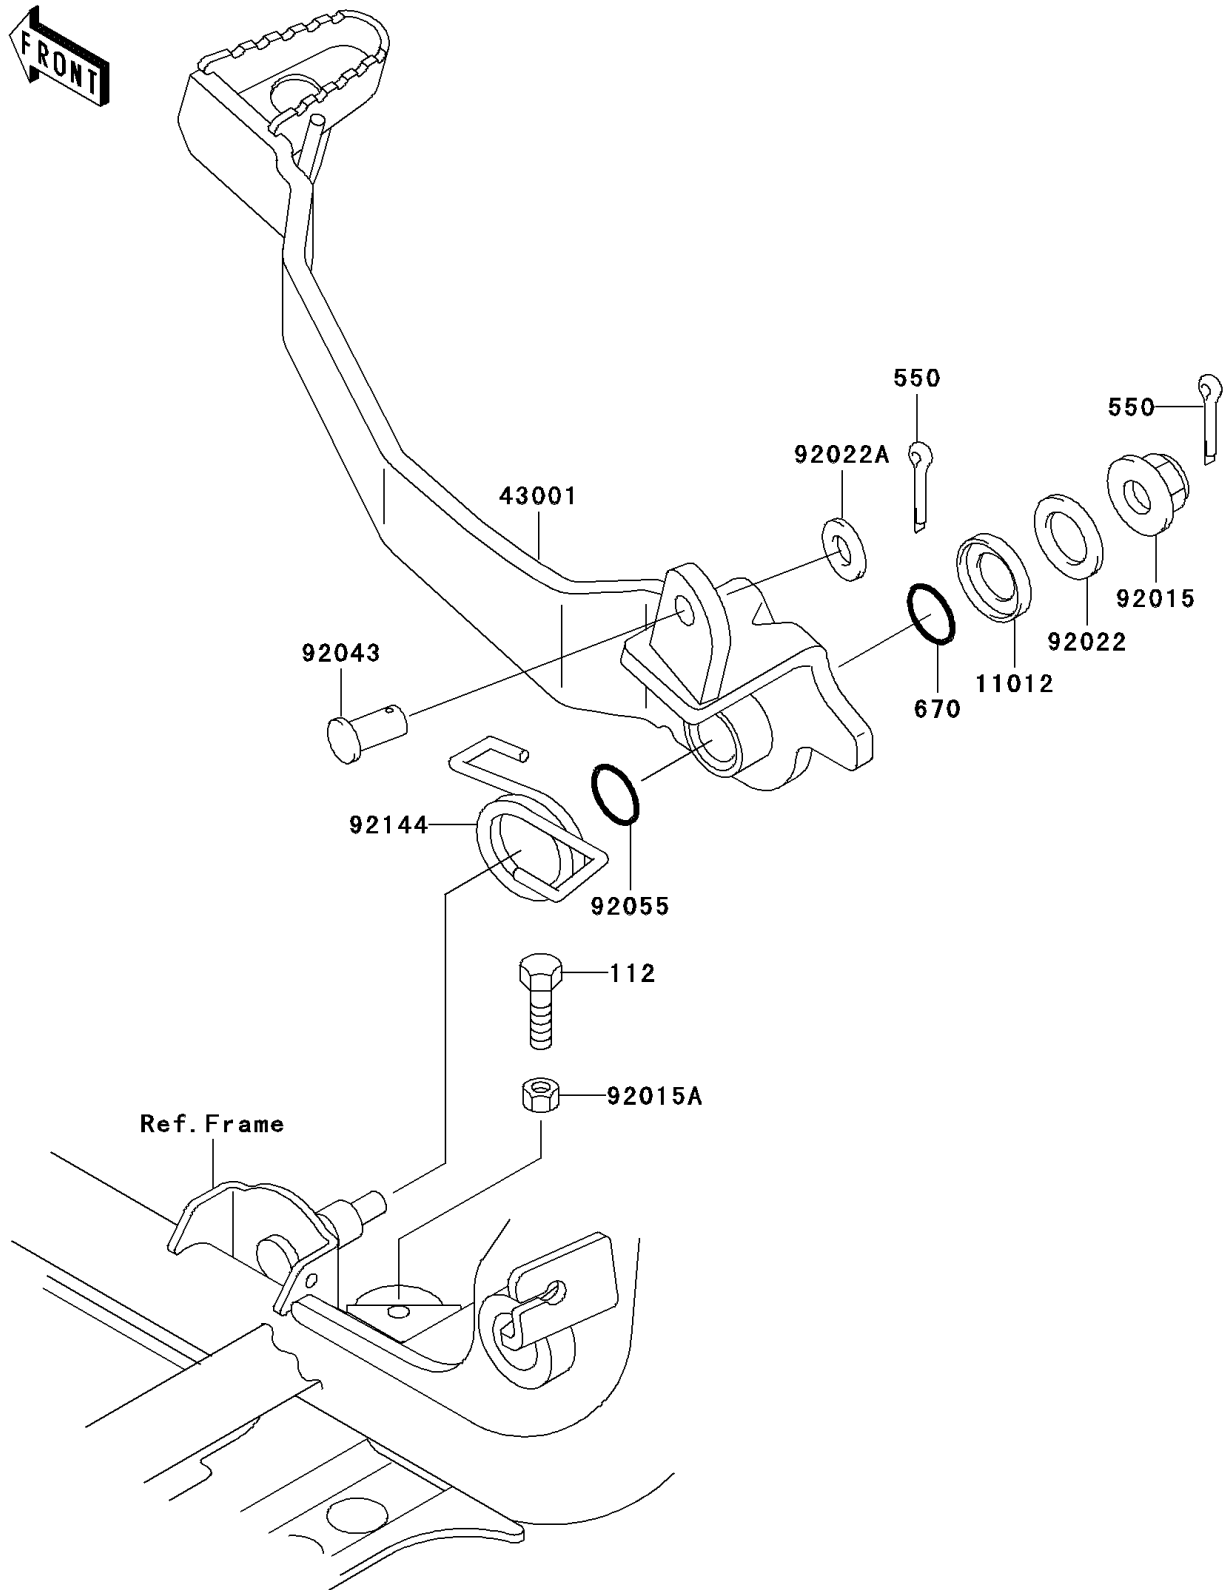

2001 Prairie 300 4X4 PARTS DIAGRAM

Brake Pedal

F2260

2001 Prairie 300 4X4 PARTS LIST

Brake Pedal

ITEM NAME	PART NUMBER	QUANTITY
BOLT-UPSET,6X22 (Ref # 112)	112D0622	1
PIN-COTTER,2.0X15 (Ref # 550)	550D2015	2
O RING,18MM (Ref # 670)	670B2018	1
CAP (Ref # 11012)	11012-1516	1
LEVER-BRAKE,PEDAL (Ref # 43001)	43001-1369	1
NUT,LOCK,FLANGED,8MM (Ref # 92015)	92015-1397	1
NUT,6MM (Ref # 92015A)	92015-1410	1
WASHER,8.5X20X1.6 (Ref # 92022)	92022-1561	1
WASHER,8.5X16X1.2 (Ref # 92022A)	92022-1582	1
PIN,8X16 (Ref # 92043)	92043-1013	1
RING-O,13.5MM (Ref # 92055)	92055-073	1
SPRING,BRAKE PEDAL RETURN (Ref # 92144)	92144-1928	1