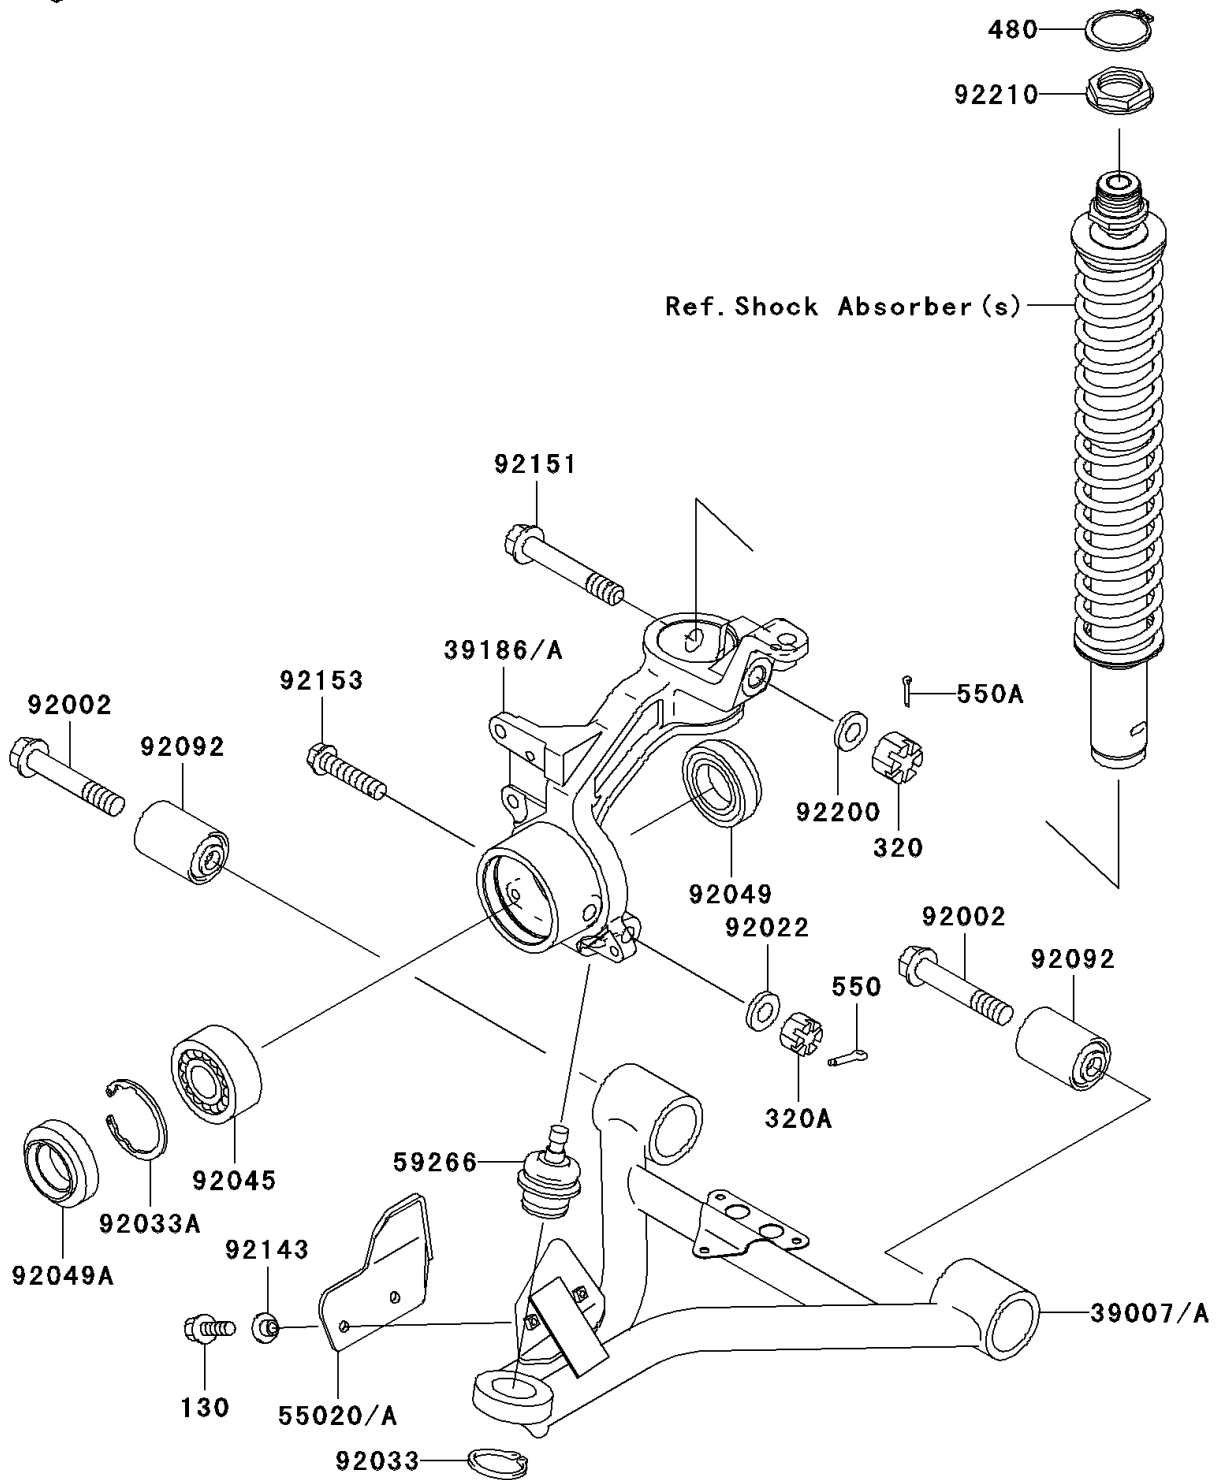

## 2000 Prairie 300 4X4 PARTS DIAGRAM

Suspension(A1/A2)

F2150

## 2000 Prairie 300 4X4 PARTS LIST

Suspension(A1/A2)

ITEM NAME	PART NUMBER	QUANTITY
BOLT-FLANGED,6X14 (Ref # 130)	130J0614	1
NUT-CASTLE (Ref # 320)	320G1200	1
NUT-CASTLE (Ref # 320A)	320H1000	1
CIRCLIP-TYPE-C,32MM (Ref # 480)	480J3200	1
PIN-COTTER,2.0X15 (Ref # 550)	550D2015	1
PIN-COTTER,3.0X25 (Ref # 550A)	550D3025	1
ARM-SUSP,FR,LWR,LH (Ref # 39007)	39007-1275	1
ARM-SUSP,FR,LWR,RH (Ref # 39007A)	39007-1276	1
KNUCKLE,FR,LH (Ref # 39186)	39186-0008	1
KNUCKLE,FR,RH (Ref # 39186A)	39186-0009	1
GUARD,LH (Ref # 55020)	55020-1623	1
GUARD,RH (Ref # 55020A)	55020-1624	1
JOINT-BALL (Ref # 59266)	59266-1098	1
BOLT,FLANGED,12X67 (Ref # 92002)	92002-1861	1
WASHER,10.2X16X1 (Ref # 92022)	92022-1829	1
RING-SNAP,30MM (Ref # 92033)	92033-1218	1
RING-SNAP,55MM (Ref # 92033A)	92033-1274	1
BEARING-BALL,DAC3055C2RKCD3 (Ref # 92045)	92045-1222	1
SEAL-OIL,MT038N1 (Ref # 92049)	92049-1476	1
SEAL-OIL,SDD04 38 55 8 (Ref # 92049A)	92049-1477	1
BUSHING-RUBBER (Ref # 92092)	92092-1076	1
COLLAR (Ref # 92143)	92143-1331	1
BOLT,FLANGED,12X65.5 (Ref # 92151)	92151-1101	1
BOLT,FLANGED,10X44 (Ref # 92153)	92153-0579	1
WASHER,12.3X23X2.3 (Ref # 92200)	92200-1004	1
NUT,35MM (Ref # 92210)	92210-1066	1