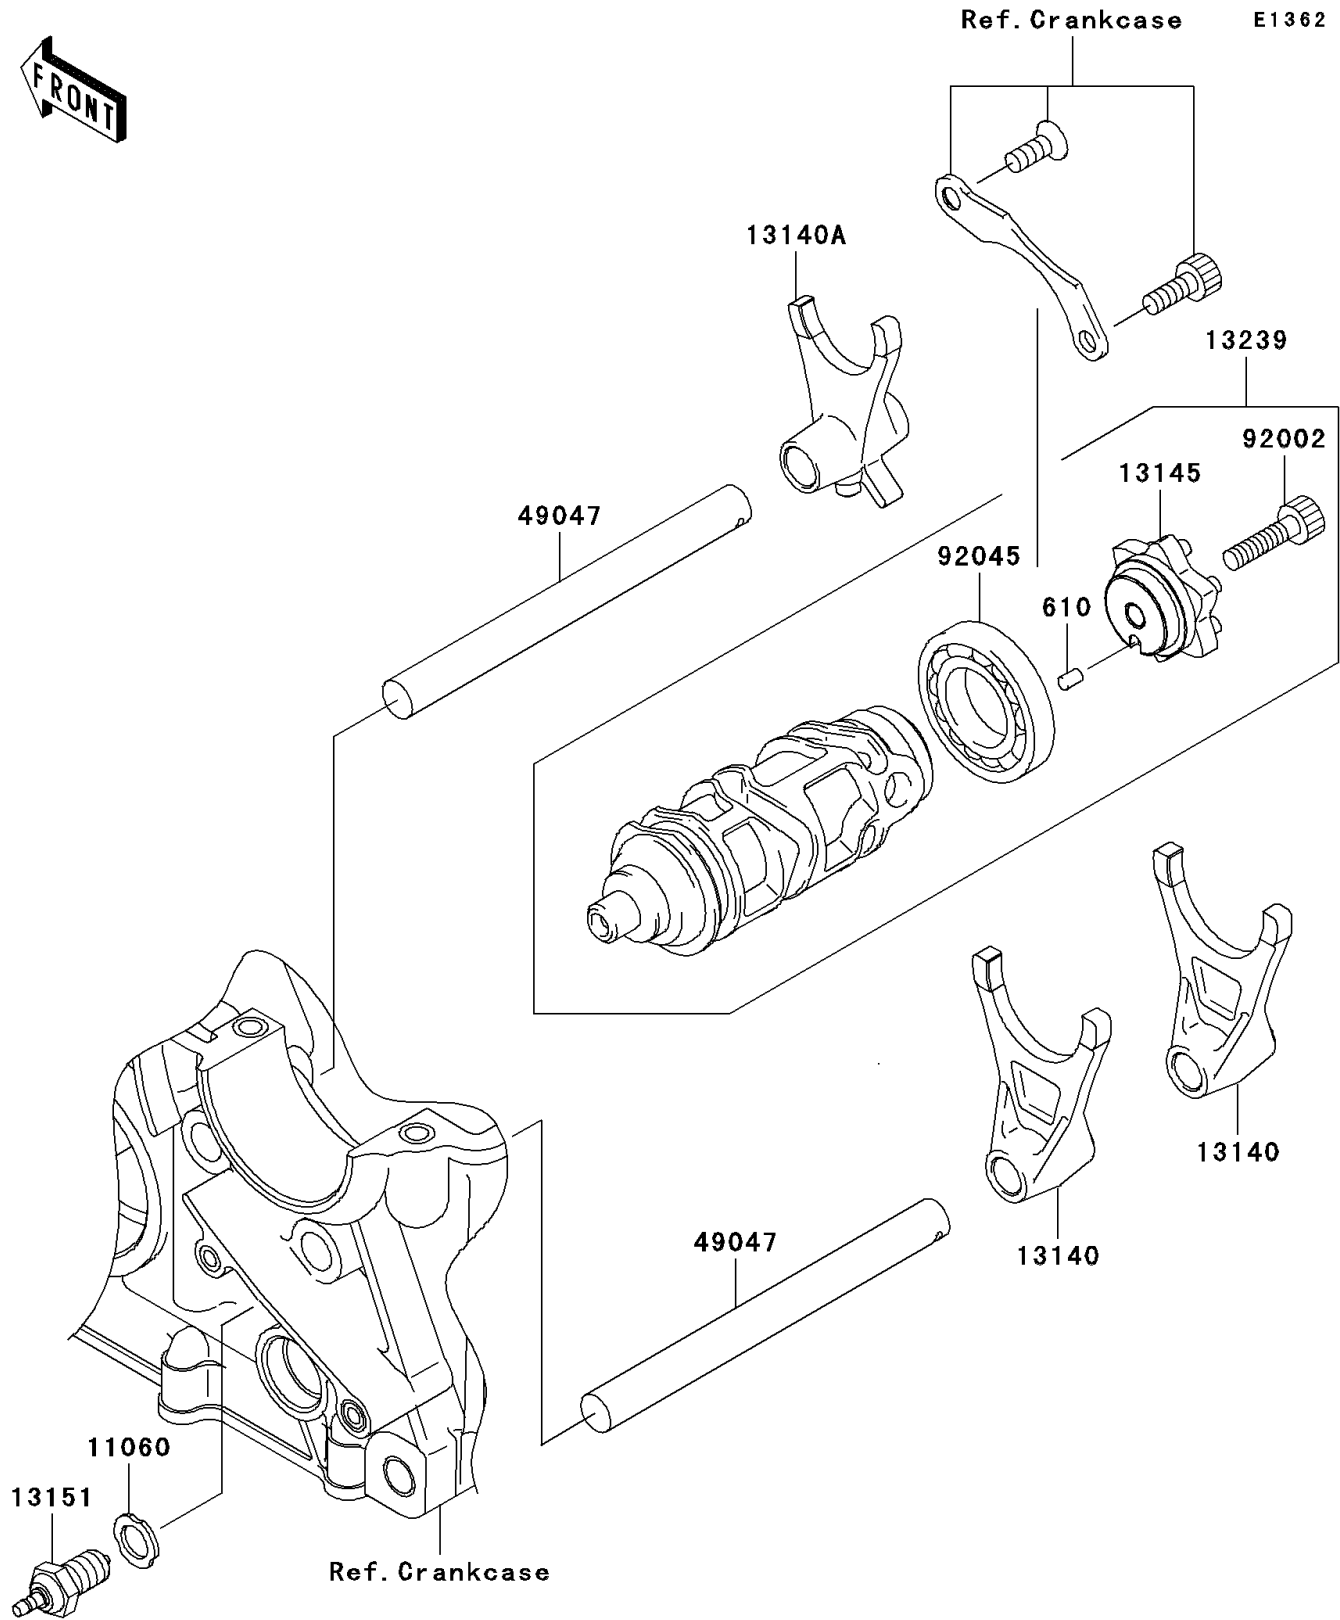

# 2008 Z1000 PARTS DIAGRAM

Gear Change Drum/Shift Fork(s)

## 2008 Z1000 PARTS LIST

### Gear Change Drum/Shift Fork(s)

ITEM NAME	PART NUMBER	QUANTITY
ROLLER,4X6 (Ref # 610)	610A0406	1
GASKET,10.5X16X1.5 (Ref # 11060)	11060-1676	1
FORK-SHIFT,OUTPUT (Ref # 13140)	13140-1266	2
FORK-SHIFT,INPUT (Ref # 13140A)	13140-1317	1
CAM-CHANGE DRUM (Ref # 13145)	13145-0032	1
SWITCH-COMP (Ref # 13151)	13151-1085	1
DRUM-ASSY-CHANGE (Ref # 13239)	13239-0025	1
ROD-SHIFT (Ref # 49047)	49047-0010	2
BOLT,SOCKET,6X25 (Ref # 92002)	92002-1696	1
BEARING-BALL,16005(NTN) (Ref # 92045)	92045-1045	1