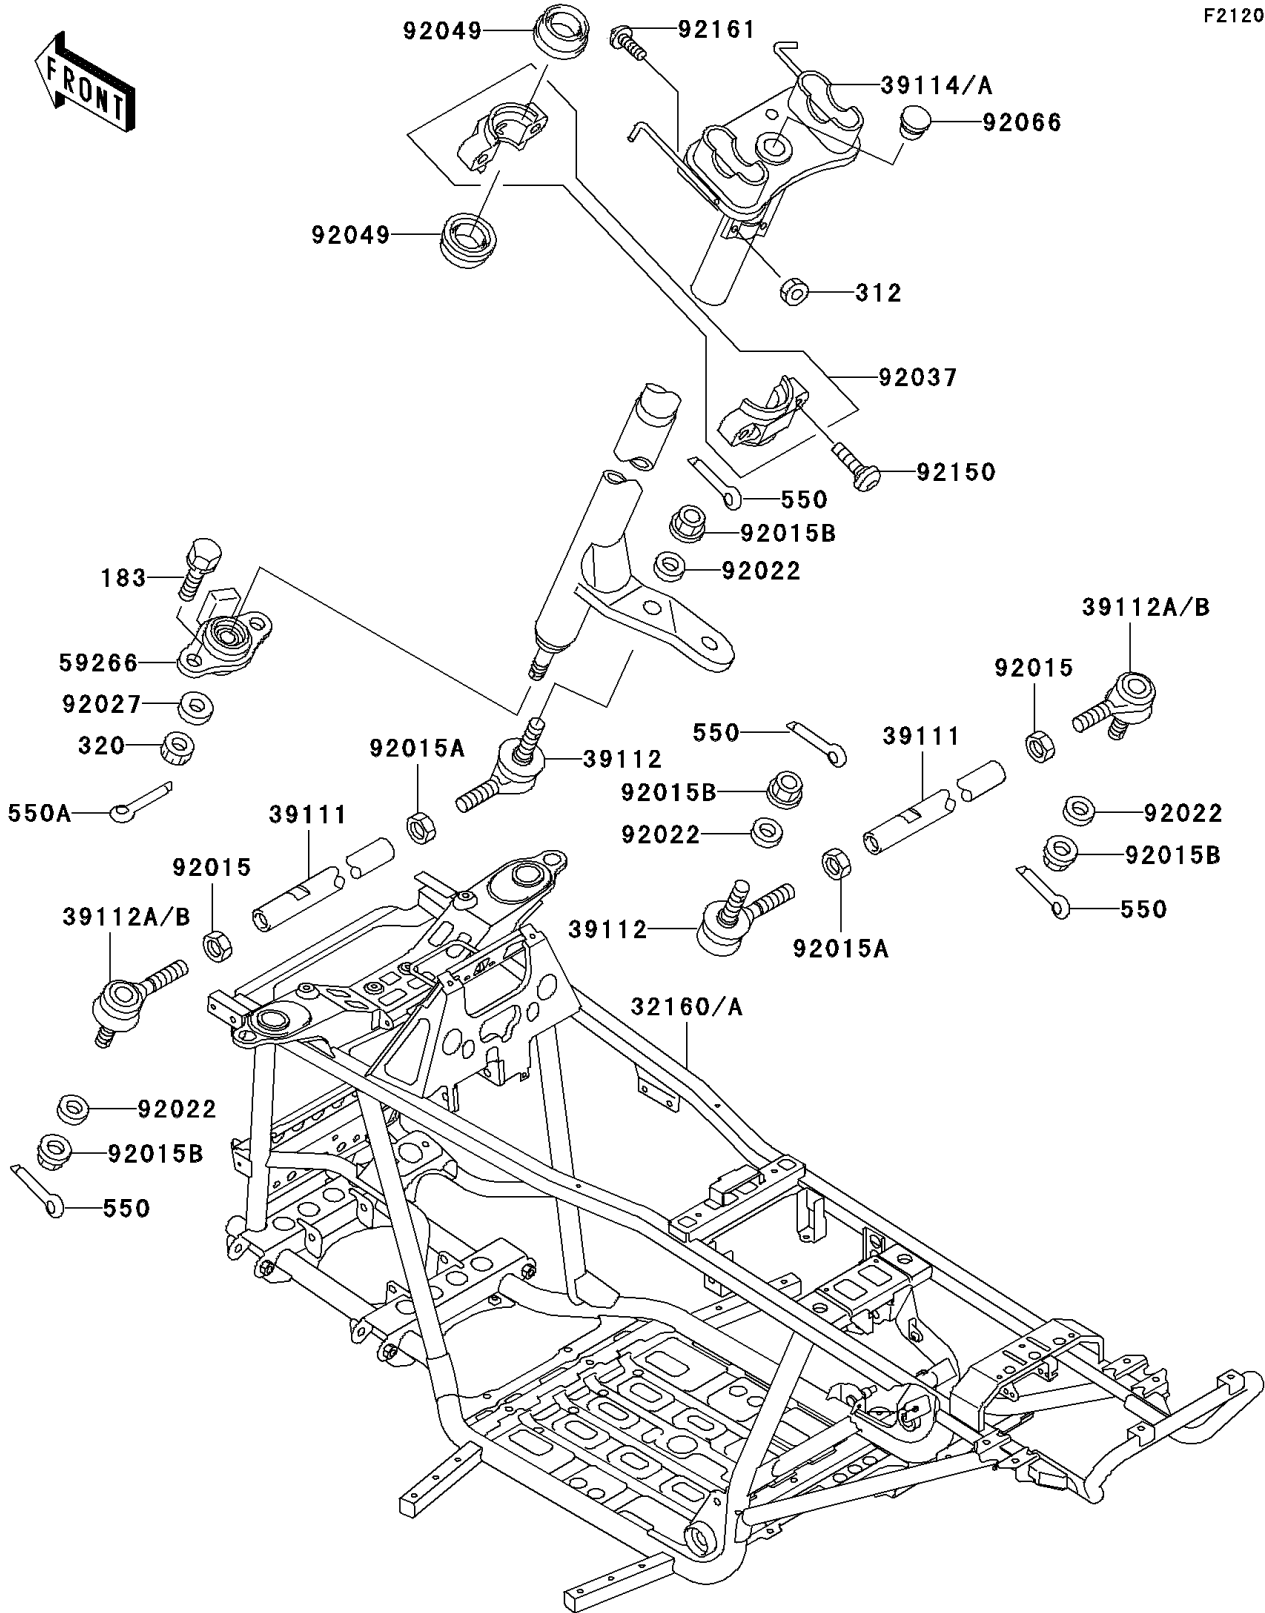

2001 Prairie 300 4X4 PARTS DIAGRAM

Frame

F2120

2001 Prairie 300 4X4 PARTS LIST

Frame

ITEM NAME	PART NUMBER	QUANTITY
BOLT-UPSET-WS-SMALL,8X22 (Ref # 183)	183G0822	2
NUT-HEX,6MM,BLACK (Ref # 312)	312C0600	2
NUT-CASTLE (Ref # 320)	320H1000	1
PIN-COTTER,2.0X15 (Ref # 550)	550D2015	4
PIN-COTTER,2.5X18 (Ref # 550A)	550D2518	1
FRAME-COMP (Ref # 32160A)	32160-1675	1
ROD-TIE (Ref # 39111)	39111-1090	2
RODEND-TIE (Ref # 39112)	39112-1063	2
RODEND-TIE (Ref # 39112B)	39112-1083	2
SHAFT-COMP-STRG (Ref # 39114A)	39114-1089	1
JOINT-BALL (Ref # 59266)	59266-1105	1
NUT,LOCK,10MM (Ref # 92015)	92015-1460	2
NUT,LOCK,10MM (Ref # 92015A)	92015-1494	2
NUT,LOCK,FLANGED,10MM (Ref # 92015B)	92015-1717	4
WASHER,10.5X20X1 (Ref # 92022)	92022-239	4
COLLAR,10X21.3X7 (Ref # 92027)	92027-1817	1
CLAMP,STEERING SHAFT (Ref # 92037)	92037-1975	1
SEAL-OIL,SR7 25 34 7.8 NS (Ref # 92049)	92049-1278	2
PLUG (Ref # 92066)	92066-1220	1
BOLT (Ref # 92150)	92150-1058	2
DAMPER (Ref # 92161)	92161-1101	2