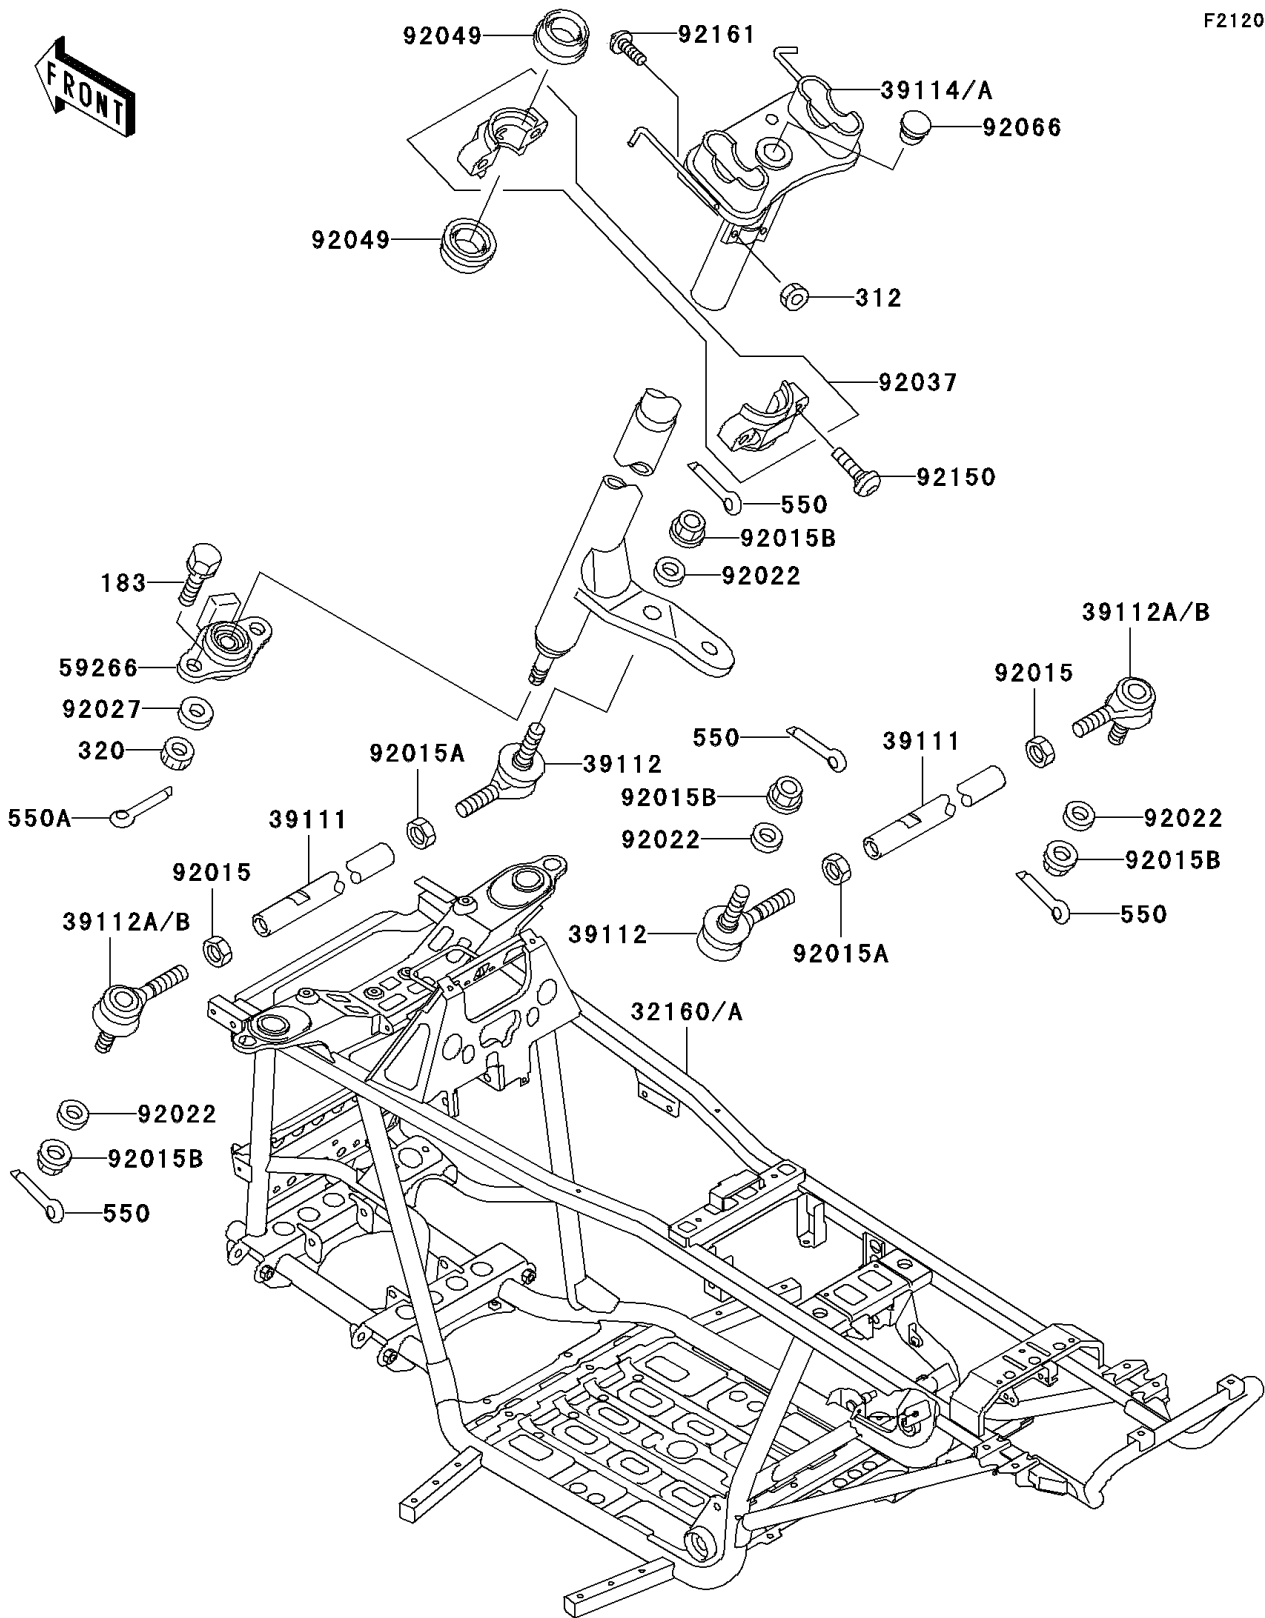

2000 Prairie 300 4X4 PARTS DIAGRAM

Frame

F2120

2000 Prairie 300 4X4 PARTS LIST

Frame

ITEM NAME	PART NUMBER	QUANTITY
BOLT-UPSET-WS-SMALL,8X22 (Ref # 183)	183G0822	1
NUT-HEX,6MM,BLACK (Ref # 312)	312C0600	1
NUT-CASTLE (Ref # 320)	320H1000	1
PIN-COTTER,2.0X15 (Ref # 550)	550D2015	1
PIN-COTTER,2.5X18 (Ref # 550A)	550D2518	1
FRAME-COMP (Ref # 32160)	32160-1528	1
ROD-TIE (Ref # 39111)	39111-1090	1
RODEND-TIE (Ref # 39112)	39112-1063	1
RODEND-TIE (Ref # 39112A)	39112-1064	1
SHAFT-COMP-STRG (Ref # 39114)	39114-1082	1
JOINT-BALL (Ref # 59266)	59266-1105	1
NUT,LOCK,10MM (Ref # 92015)	92015-1460	1
NUT,LOCK,10MM (Ref # 92015A)	92015-1494	1
NUT,LOCK,FLANGED,10MM (Ref # 92015B)	92015-1717	1
WASHER,10.5X20X1 (Ref # 92022)	92022-239	1
COLLAR,10X21.3X7 (Ref # 92027)	92027-1817	1
CLAMP,STEERING SHAFT (Ref # 92037)	92037-1975	1
SEAL-OIL,SR7 25 34 7.8 NS (Ref # 92049)	92049-1278	1
PLUG (Ref # 92066)	92066-1220	1
BOLT (Ref # 92150)	92150-1058	1
DAMPER (Ref # 92161)	92161-1101	1