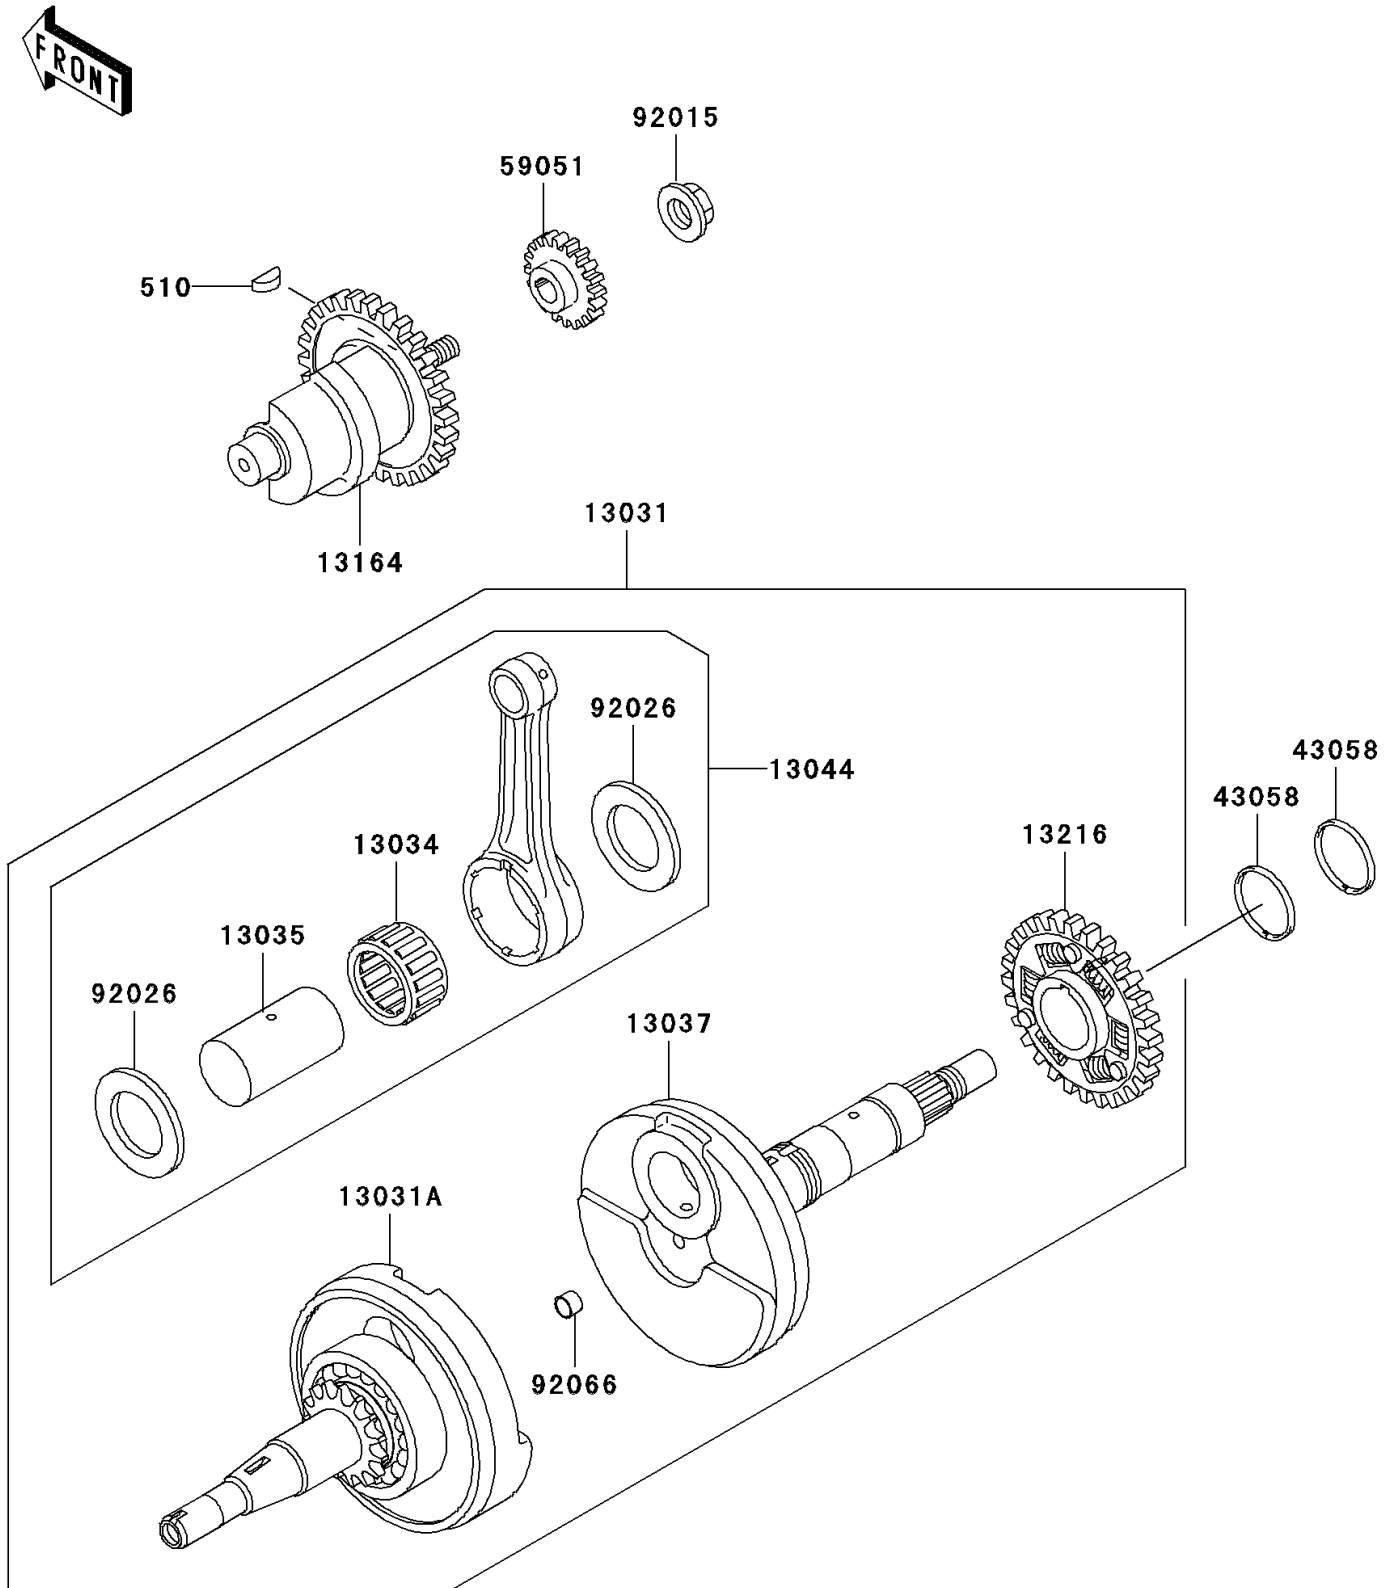

2000 Prairie 300 4X4 PARTS DIAGRAM

Crankshaft

E1321

2000 Prairie 300 4X4 PARTS LIST

Crankshaft

ITEM NAME	PART NUMBER	QUANTITY
KEY-WOODRUFF (Ref # 510)	510A3100	1
CRANKSHAFT-COMP (Ref # 13031)	13031-1440	1
CRANKSHAFT-COMP,LH (Ref # 13031A)	13031-1445	1
BEARING-BIG END,PK32X43X22.4 (Ref # 13034)	13034-1061	1
PIN-CRANK (Ref # 13035)	13035-1067	1
CRANKSHAFT,RH (Ref # 13037)	13037-1582	1
SET-CONNECTING ROD (Ref # 13044)	13044-5066	1
BALANCER-COMP (Ref # 13164)	13164-1010	1
GEAR-COMP,BALANCER (Ref # 13216)	13216-1171	1
RING (Ref # 43058)	43058-1091	1
GEAR-SPUR,OIL PUMP (Ref # 59051)	59051-1378	1
NUT,FLANGED,10MM (Ref # 92015)	92015-1428	1
SPACER,32X51.5X1.2 (Ref # 92026)	92026-1232	1
PLUG,CRANKSHAFT (Ref # 92066)	92066-1159	1