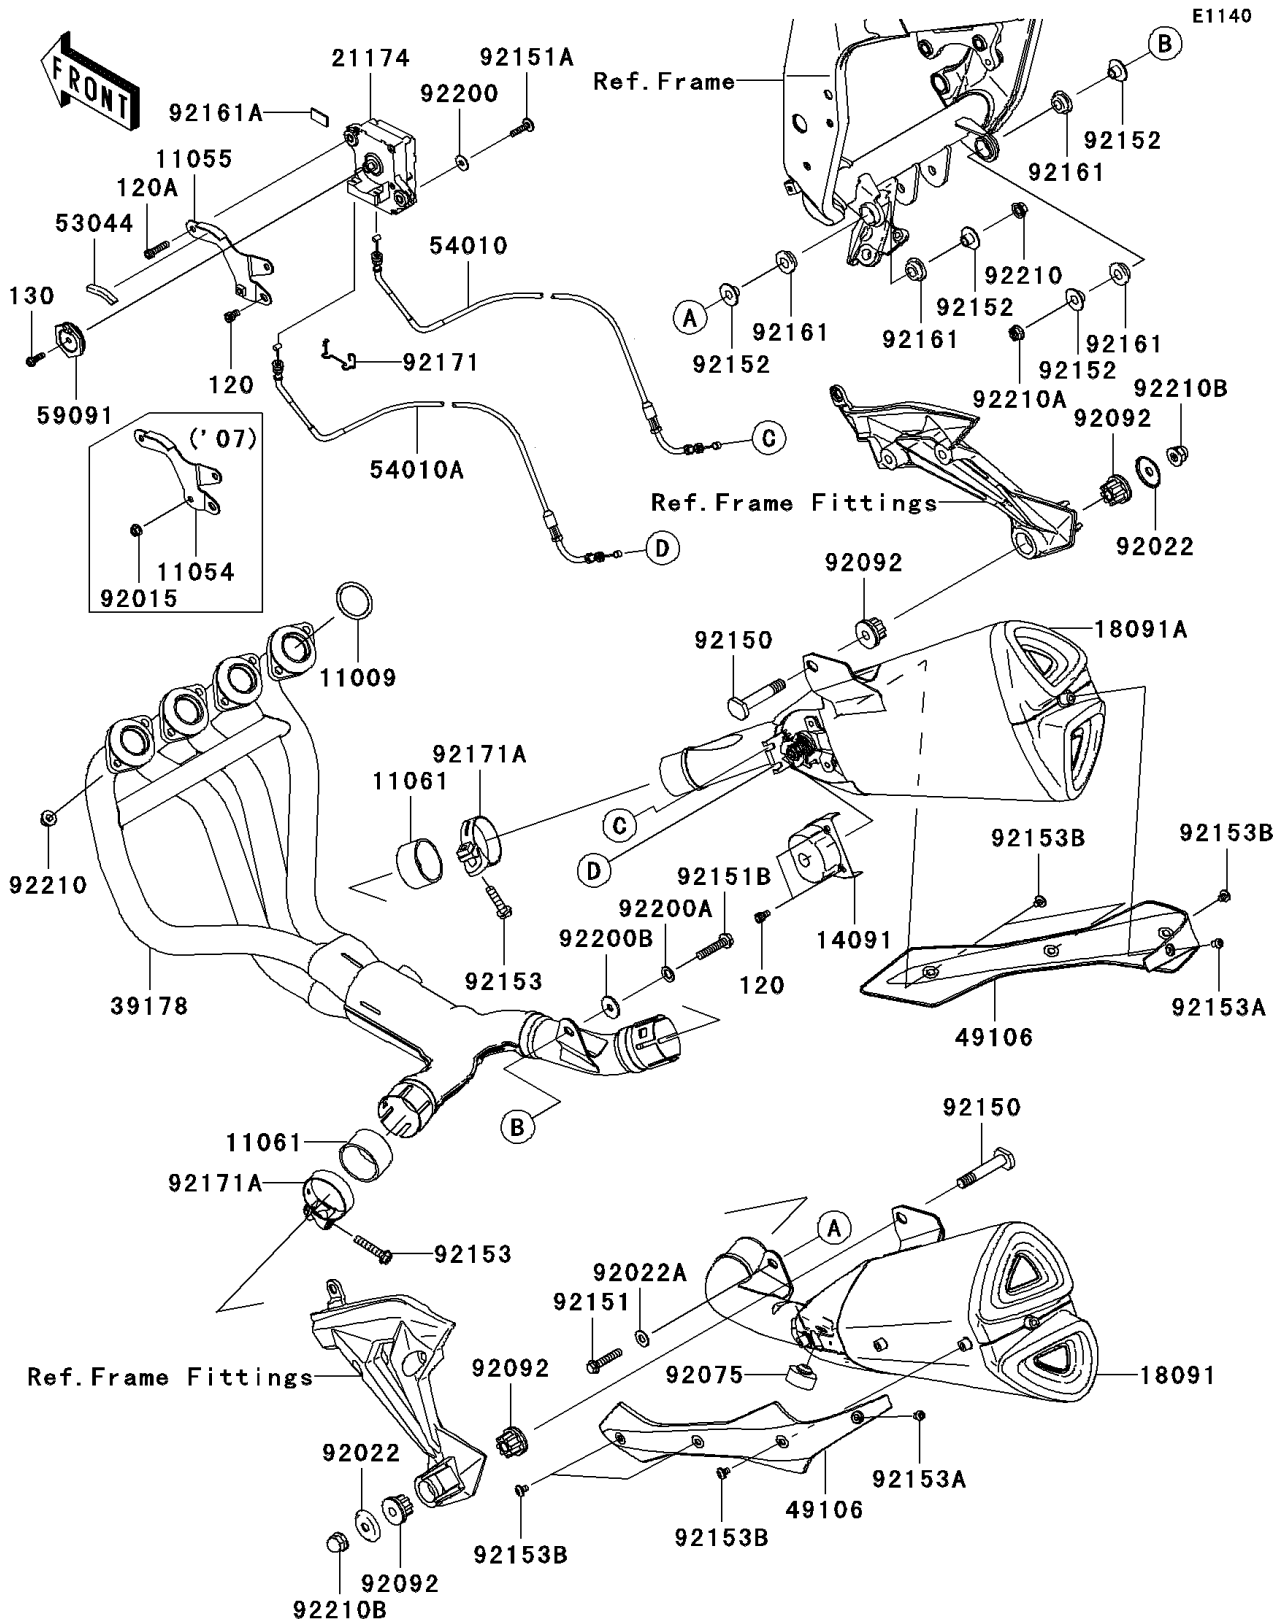

2008 Z1000 PARTS DIAGRAM

Muffler(s)

2008 Z1000 PARTS LIST

Muffler(s)

ITEM NAME	PART NUMBER	QUANTITY
BOLT-SOCKET,6X10 (Ref # 120)	120CB0610	3
BOLT-SOCKET,6X25 (Ref # 120A)	120W0625	1
BOLT-FLANGED,5X18 (Ref # 130)	130L0518	1
GASKET,EXHAUST PIPE HOLDER (Ref # 11009)	11009-1856	4
BRACKET,MOTOR (Ref # 11055)	11055-0341	1
GASKET,MUFFLER CONNECTING (Ref # 11061)	11061-0240	2
COVER,PULLEY (Ref # 14091)	14091-0712	1
BODY-COMP-MUFFLER,LH (Ref # 18091)	18091-0292	1
BODY-COMP-MUFFLER,RH (Ref # 18091A)	18091-0433	1
MOTOR-ELECTRIC (Ref # 21174)	21174-0003	1
MANIFOLD-COMP-EXHAUST (Ref # 39178)	39178-0108	1
COVER-MUFFLER (Ref # 49106)	49106-0071	2
TRIM,L=40 (Ref # 53044)	53044-0012	1
CABLE,OPEN,WHITE NUT (Ref # 54010)	54010-0079	1
CABLE,CLOSE,BLACK NUT (Ref # 54010A)	54010-0080	1
PULLEY (Ref # 59091)	59091-0007	1
WASHER (Ref # 92022)	92022-289	2
WASHER,8.5X19X1.2 (Ref # 92022A)	92022-3730	1
DAMPER (Ref # 92075)	92075-1737	1
BUSHING-RUBBER,MUFFLER (Ref # 92092)	92092-1087	4
BOLT,10X55 (Ref # 92150)	92150-1792	2
BOLT,FLANGED,8X40 (Ref # 92151)	92151-1532	1
BOLT,SOCKET,6X25 (Ref # 92151A)	92151-1611	1
BOLT,FLANGED,8X40 (Ref # 92151B)	92151-2130	1
COLLAR (Ref # 92152)	92152-0188	4
BOLT,8X45 (Ref # 92153)	92153-0702	2
BOLT,HEX HEAD,6X8 (Ref # 92153A)	92153-1758	2
BOLT,HEX HEAD,6X8 (Ref # 92153B)	92153-1839	6
DAMPER,MANIFOLD MOUNT (Ref # 92161)	92161-0532	4

2008 Z1000 PARTS LIST

Muffler(s)

ITEM NAME	PART NUMBER	QUANTITY
DAMPER (Ref # 92161A)	92161-1170	1
CLAMP (Ref # 92171)	92171-0292	1
CLAMP (Ref # 92171A)	92171-0924	2
WASHER (Ref # 92200)	92200-0078	1
WASHER,10X18X1.2 (Ref # 92200A)	92200-0400	1
WASHER,8X26X2.3 (Ref # 92200B)	92200-3780	1
NUT,8MM (Ref # 92210)	92210-0121	9
NUT,FLANGED,LOCK,8MM (Ref # 92210A)	92210-0159	1
NUT,CAP,10MM (Ref # 92210B)	92210-1121	2