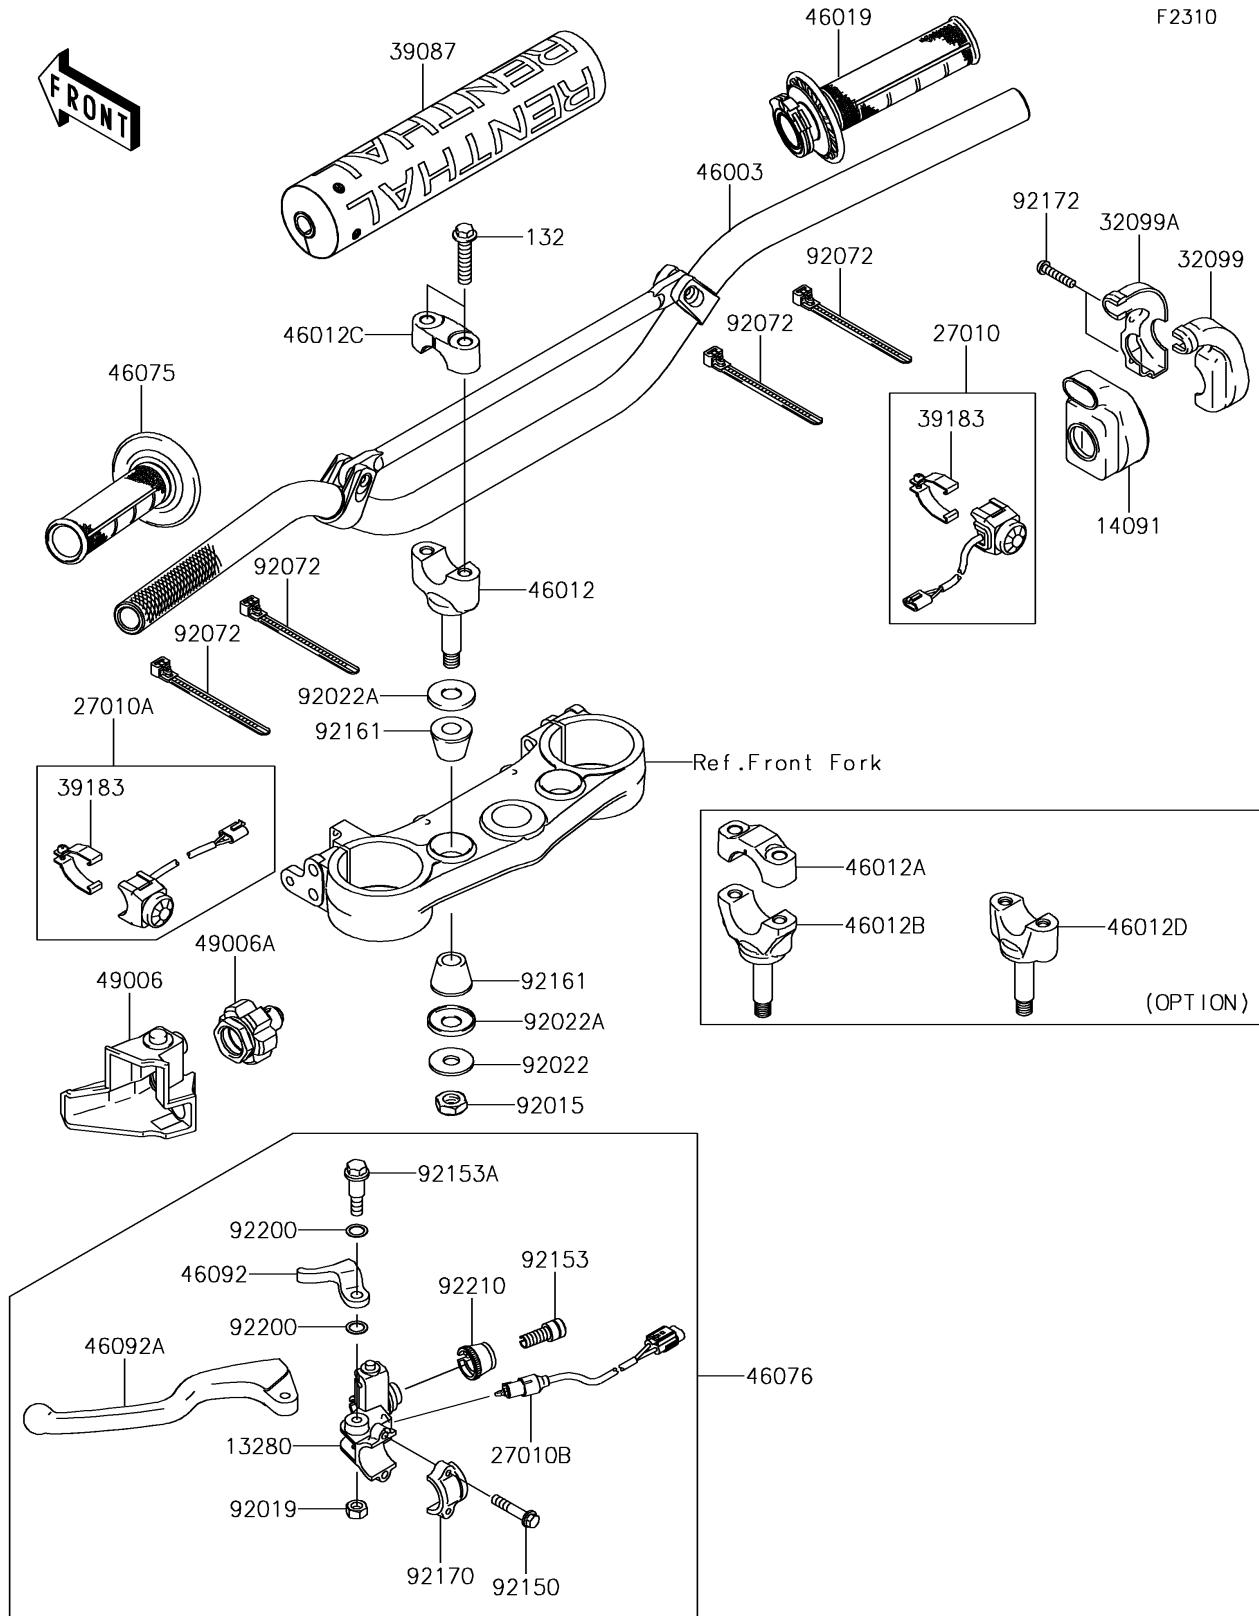

2018 KLX450R PARTS DIAGRAM

Handlebar

2018 KLX450R PARTS LIST

Handlebar

ITEM NAME	PART NUMBER	QUANTITY
BOLT-FLANGED-SMALL,8X35 (Ref # 132)	132BA0835	4
HOLDER,CLUTCH LEVER (Ref # 13280)	13280-0213	1
COVER,THROTTLE CASE (Ref # 14091)	14091-0182	1
SWITCH,ENGINE START (Ref # 27010)	27010-0069	1
SWITCH,ENGINE STOP (Ref # 27010A)	27010-0070	1
SWITCH,CLUTCH (Ref # 27010B)	27010-0071	1
CASE,THROTTLE,RR (Ref # 32099)	32099-0002	1
CASE,THROTTLE,FR (Ref # 32099A)	32099-0003	1
PAD-HANDLE (Ref # 39087)	39087-0004	1
BAND-ASSY,SWITCH (Ref # 39183)	39183-1059	2
HANDLE (Ref # 46003)	46003-0077	1
HOLDER-HANDLE,LWR,F.BLACK (Ref # 46012)	46012-0013-21	2
HOLDER-HANDLE,UPP,FAT BAR,BLK (Ref # 46012A)	46012-0020-21	2
HOLDER-HANDLE,LWR,FAT BAR,BLK (Ref # 46012B)	46012-0021-21	2
HOLDER-HANDLE,UPP,F.BLACK (Ref # 46012C)	46012-0023-21	2
HOLDER-HANDLE,LWR,F.BLACK (Ref # 46012D)	46012-0048-21	2
GRIP-ASSY,THROTTLE (Ref # 46019)	46019-0069	1
GRIP,LH (Ref # 46075)	46075-0615	1
LEVER-ASSY-GRIP,CLUTCH&STARTER (Ref # 46076)	46076-0041	1
LEVER-GRIP,STARTER (Ref # 46092)	46092-0001	1
LEVER-GRIP,CLUTCH (Ref # 46092A)	46092-0025	1
BOOT,CLUTCH LEVER (Ref # 49006)	49006-0051	1
BOOT,CLUTCH CABLE (Ref # 49006A)	49006-0060	1
NUT,LOCK,10MM (Ref # 92015)	92015-1962	2
NUT,LOCK,6MM (Ref # 92019)	92019-008	1
WASHER,10.2X28X2 (Ref # 92022)	92022-1088	2
WASHER (Ref # 92022A)	92022-1737	4
BAND,L=100 (Ref # 92072)	92072-0055	4
BOLT (Ref # 92150)	92150-1474	2

2018 KLX450R PARTS LIST

Handlebar

ITEM NAME	PART NUMBER	QUANTITY
BOLT,BOLT ADJUSTING (Ref # 92153)	92153-0773	1
BOLT,6MM (Ref # 92153A)	92153-1506	1
DAMPER,HANDLE HOLDER (Ref # 92161)	92161-0113	4
CLAMP,LEVER HOLDER (Ref # 92170)	92170-1226	1
SCREW,5X20 (Ref # 92172)	92172-0069	2
WASHER (Ref # 92200)	92200-0300	2
NUT,BOLT WIRE ADJUSTING (Ref # 92210)	92210-0167	1