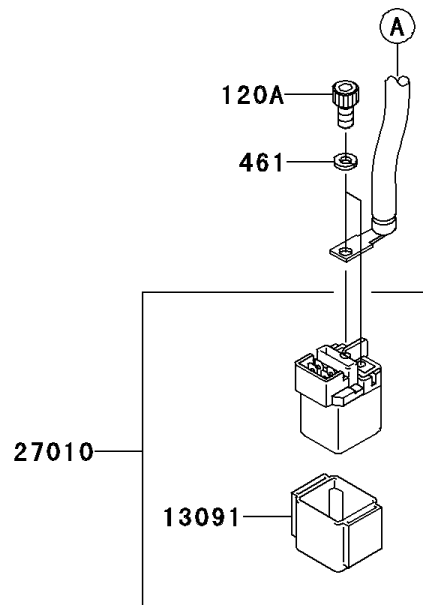

## 2004 KFX700 V Force PARTS DIAGRAM

Starter Motor

E1840

## 2004 KFX700 V Force PARTS LIST

Starter Motor

ITEM NAME	PART NUMBER	QUANTITY
BOLT-SOCKET (Ref # 120)	120P0816	1
BOLT-SOCKET (Ref # 120A)	120S0510	1
BOLT-FLANGED-SMALL (Ref # 132)	132Y0630	1
WASHER-SPRING,5MM,BLACK (Ref # 461)	461K0500	1
HOLDER (Ref # 13091)	13091-1992	1
CLUTCH-ONEWAY (Ref # 13194)	13194-1094	1
GEAR,STARTER (Ref # 16085)	16085-1238	1
GROMMET,STARTER TERMINAL (Ref # 21017)	21017-017	1
WASHER,9.1X18X0.2 (Ref # 21025)	21025-011	1
BRUSH,CARBON (Ref # 21039)	21039-1063	1
SPRING-BRUSH (Ref # 21040)	21040-1057	1
STARTER-ELECTRIC (Ref # 21163)	21163-1320	1
WIRE-LEAD (Ref # 26011)	26011-1845	1
SWITCH,MAGNETIC (Ref # 27010)	27010-1376	1
LIMITER,STARTER (Ref # 39076)	39076-1076	1
NUT,STARTER MOTOR (Ref # 92015)	92015-1476	1
WASHER,9.1X18X0.8 (Ref # 92022)	92022-1132	1
WASHER,LOCK,T=2.0 (Ref # 92022A)	92022-1458	1
RACE,ONEWAY CLUTCH (Ref # 92048A)	92048-1090	1
RING-O (Ref # 92055)	92055-1276	1
RING-O,4.5X2.0 (Ref # 92055A)	92055-1370	1
RING-O,STARTER MOTOR (Ref # 92055B)	92055-1381	1
BOLT (Ref # 92150)	92150-1243	1