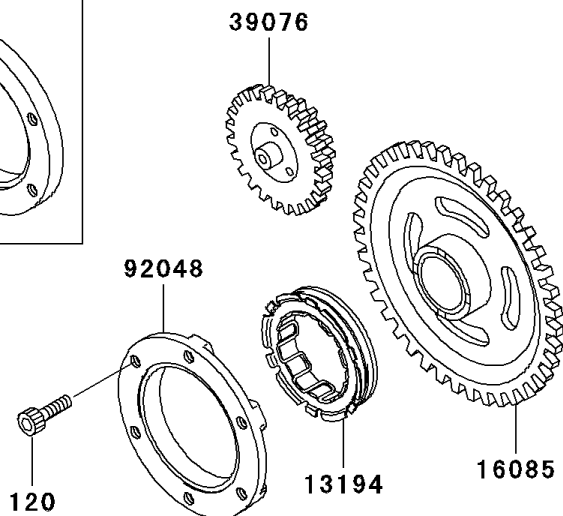

## 2004 KFX700 V Force PARTS DIAGRAM

Starter Motor

E1840

## 2004 KFX700 V Force PARTS LIST

Starter Motor

ITEM NAME	PART NUMBER	QUANTITY
BOLT-SOCKET (Ref # 120)	120P0816	1
BOLT-SOCKET (Ref # 120A)	120S0510	1
BOLT-FLANGED-SMALL (Ref # 132)	132Y0630	1
WASHER-SPRING,5MM,BLACK (Ref # 461)	461K0500	1
HOLDER (Ref # 13091)	13091-1992	1
CLUTCH-ONEWAY (Ref # 13194)	13194-1094	1
GEAR,STARTER (Ref # 16085)	16085-1238	1
GROMMET,STARTER TERMINAL (Ref # 21017)	21017-017	1
WASHER,9.1X18X0.2 (Ref # 21025)	21025-011	1
BRUSH,CARBON (Ref # 21039)	21039-1063	1
SPRING-BRUSH (Ref # 21040)	21040-1057	1
STARTER-ELECTRIC (Ref # 21163)	21163-1320	1
WIRE-LEAD (Ref # 26011)	26011-1845	1
SWITCH,MAGNETIC (Ref # 27010)	27010-1376	1
LIMITER,STARTER (Ref # 39076)	39076-1076	1
NUT,STARTER MOTOR (Ref # 92015)	92015-1476	1
WASHER,9.1X18X0.8 (Ref # 92022)	92022-1132	1
WASHER,LOCK,T=2.0 (Ref # 92022A)	92022-1458	1
RACE,ONEWAY CLUTCH (Ref # 92048A)	92048-1090	1
RING-O (Ref # 92055)	92055-1276	1
RING-O,4.5X2.0 (Ref # 92055A)	92055-1370	1
RING-O,STARTER MOTOR (Ref # 92055B)	92055-1381	1
BOLT (Ref # 92150)	92150-1243	1