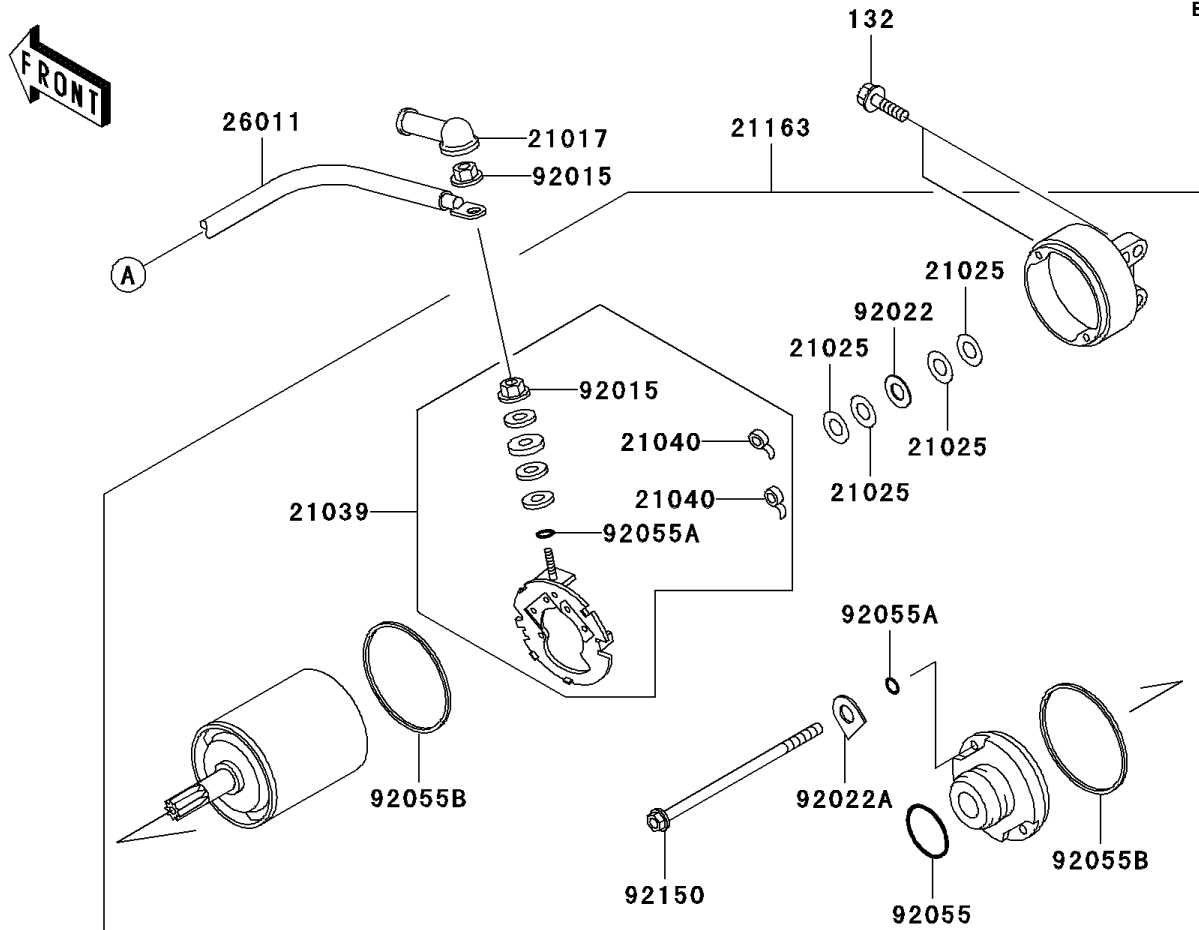

## 2004 KFX700 V Force PARTS DIAGRAM

Starter Motor

E1840

## 2004 KFX700 V Force PARTS LIST

Starter Motor

ITEM NAME	PART NUMBER	QUANTITY
BOLT-SOCKET (Ref # 120)	120P0816	1
BOLT-SOCKET (Ref # 120A)	120S0510	1
BOLT-FLANGED-SMALL (Ref # 132)	132Y0630	1
WASHER-SPRING,5MM,BLACK (Ref # 461)	461K0500	1
HOLDER (Ref # 13091)	13091-1992	1
CLUTCH-ONEWAY (Ref # 13194)	13194-1094	1
GEAR,STARTER (Ref # 16085)	16085-1238	1
GROMMET,STARTER TERMINAL (Ref # 21017)	21017-017	1
WASHER,9.1X18X0.2 (Ref # 21025)	21025-011	1
BRUSH,CARBON (Ref # 21039)	21039-1063	1
SPRING-BRUSH (Ref # 21040)	21040-1057	1
STARTER-ELECTRIC (Ref # 21163)	21163-1320	1
WIRE-LEAD (Ref # 26011)	26011-1845	1
SWITCH,MAGNETIC (Ref # 27010)	27010-1376	1
LIMITER,STARTER (Ref # 39076)	39076-1076	1
NUT,STARTER MOTOR (Ref # 92015)	92015-1476	1
WASHER,9.1X18X0.8 (Ref # 92022)	92022-1132	1
WASHER,LOCK,T=2.0 (Ref # 92022A)	92022-1458	1
RACE,ONEWAY CLUTCH (Ref # 92048A)	92048-1090	1
RING-O (Ref # 92055)	92055-1276	1
RING-O,4.5X2.0 (Ref # 92055A)	92055-1370	1
RING-O,STARTER MOTOR (Ref # 92055B)	92055-1381	1
BOLT (Ref # 92150)	92150-1243	1