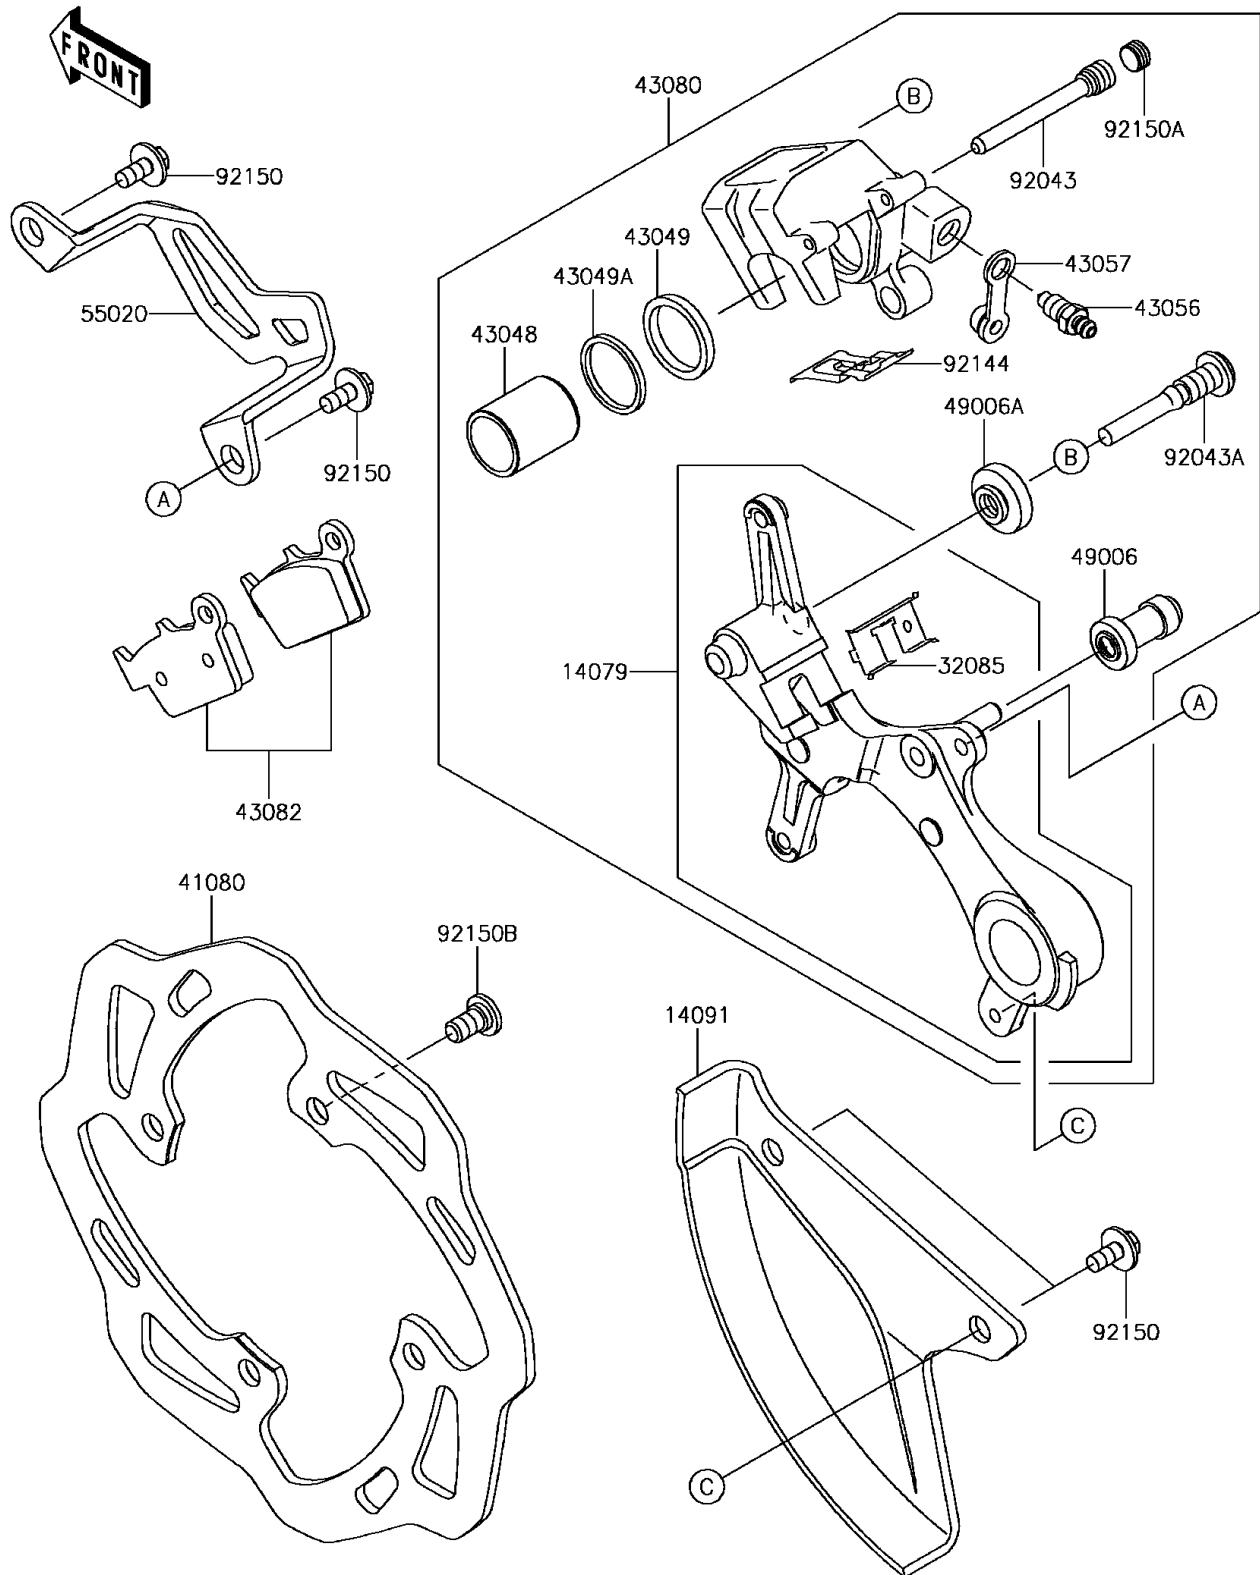

2017 KX™250F PARTS DIAGRAM

Rear Brake

F2294

2017 KX™250F PARTS LIST

Rear Brake

ITEM NAME	PART NUMBER	QUANTITY
HOLDER-ASSY,REAR CALIPER (Ref # 14079)	14079-0022	1
COVER,REAR DISC,EBONY (Ref # 14091)	14091-1523-6C	1
STOPPER,PAD (Ref # 32085)	32085-1386	1
DISC,RR,240MM (Ref # 41080)	41080-0618	1
PISTON-CALIPER (Ref # 43048)	43048-1066	1
PACKING (Ref # 43049)	43049-1063	1
PACKING (Ref # 43049A)	43049-1064	1
BREATHER (Ref # 43056)	43056-1055	1
CAP-BREATHER (Ref # 43057)	43057-1001	1
CALIPER-SUB-ASSY,RR (Ref # 43080)	43080-0037	1
PAD-ASSY-BRAKE (Ref # 43082)	43082-0107	1
BOOT,CALIPER (Ref # 49006)	49006-1088	1
BOOT,CALIPER (Ref # 49006A)	49006-1242	1
GUARD,REAR CALIPER,EBONY (Ref # 55020)	55020-0458-6C	1
PIN,HANGER (Ref # 92043)	92043-1507	1
PIN (Ref # 92043A)	92043-1508	1
SPRING,PAD (Ref # 92144)	92144-1819	1
BOLT,6X14 (Ref # 92150)	92150-1340	1
BOLT,PLUG (Ref # 92150A)	92150-1692	1
BOLT,DISC PLATE,8X15 (Ref # 92150B)	92150-1811	1