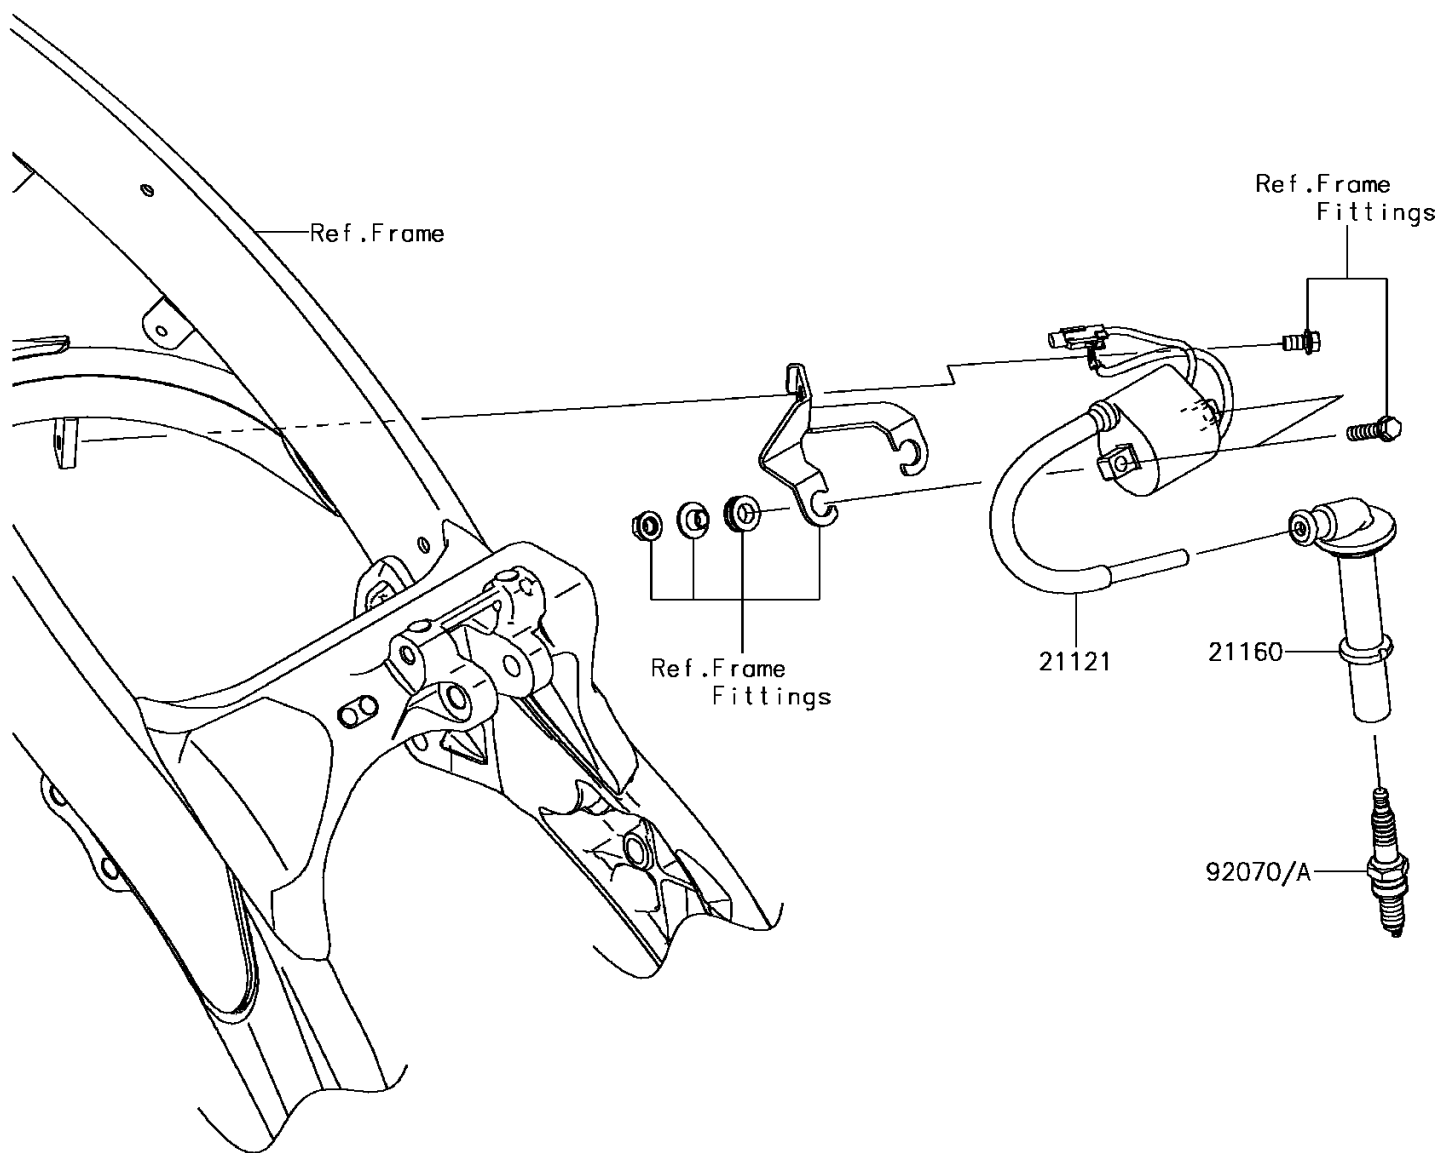

2017 KX™250F PARTS DIAGRAM

Ignition System

E1830

2017 KX™250F PARTS LIST

Ignition System

ITEM NAME	PART NUMBER	QUANTITY
COIL-IGNITION (Ref # 21121)	21121-0706	1
CAP-ASSY-PLUG (Ref # 21160)	21160-0014	1
PLUG-SPARK,CPR8EB-9(NGK) (Ref # 92070)	92070-0020	1
PLUG-SPARK,CPR9EB-9(NGK) (Ref # 92070A)	92070-0021	1