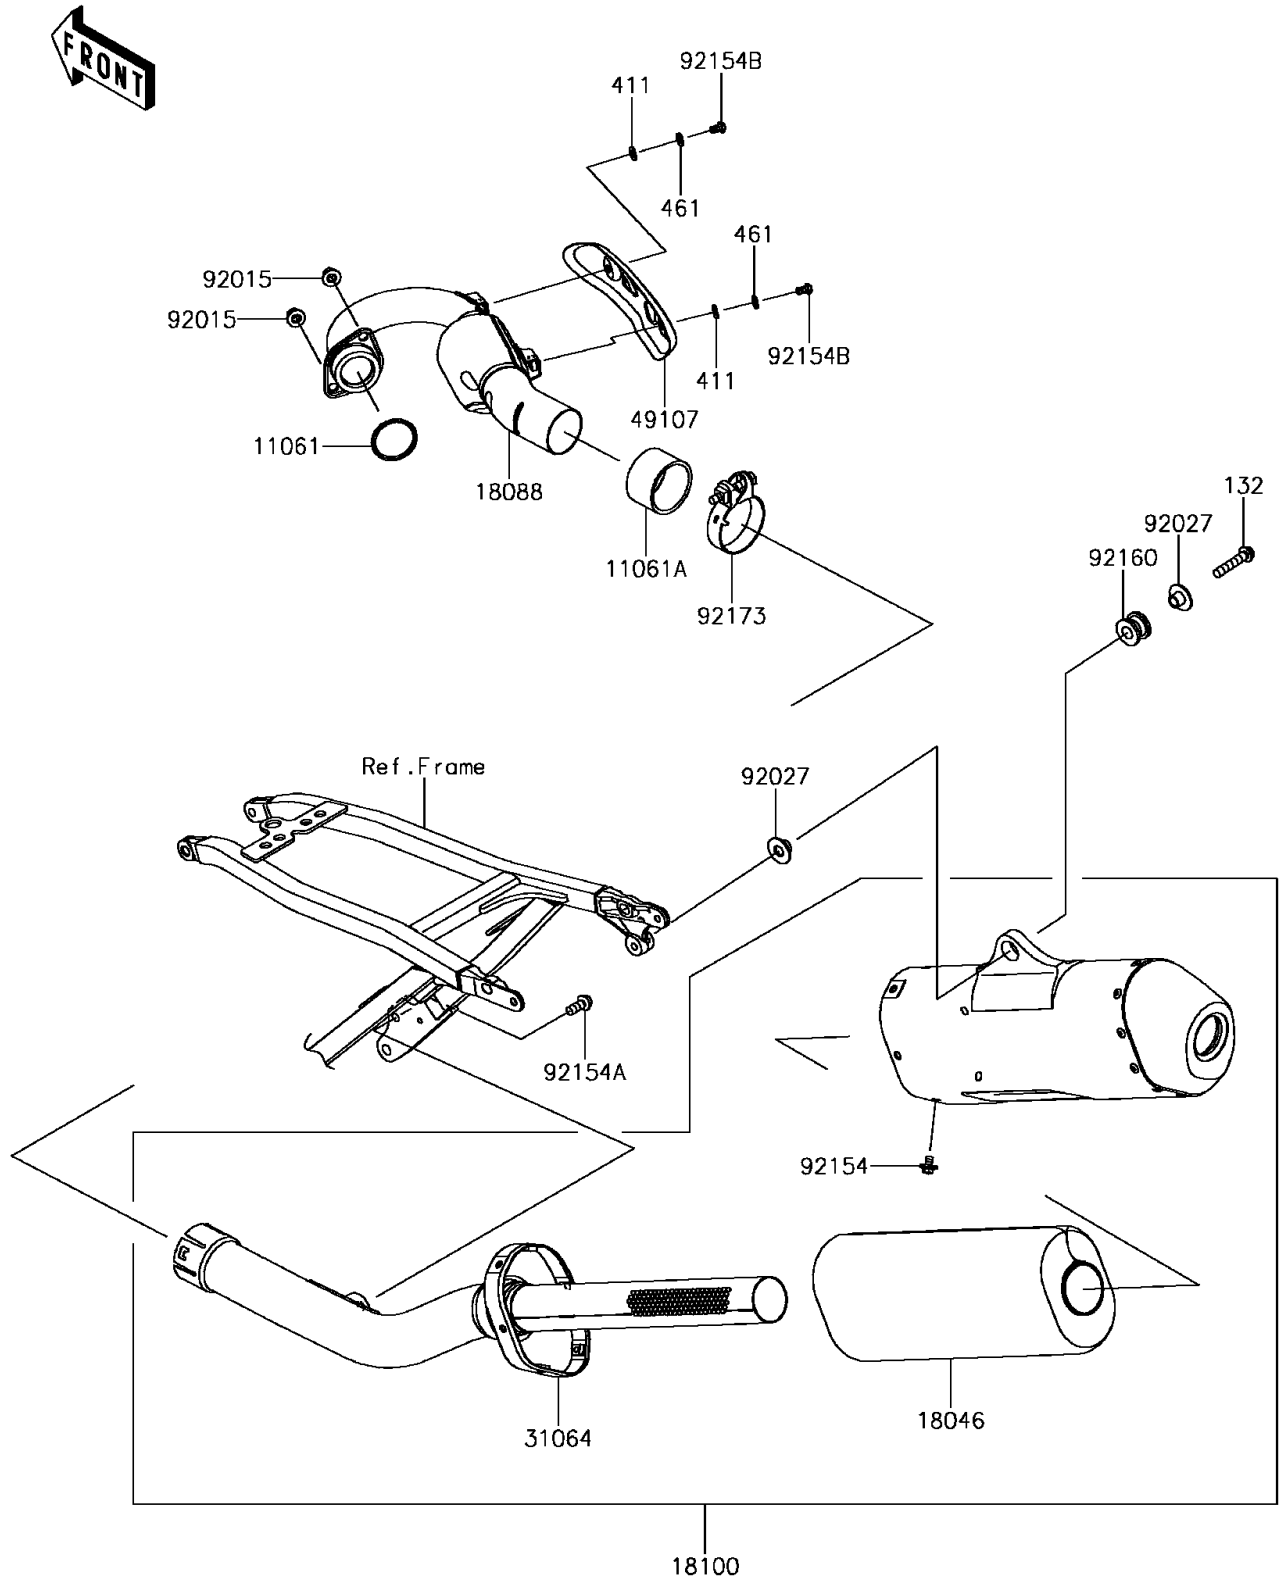

2017 KX™250F PARTS DIAGRAM

Muffler(s)

E1140

2017 KX™250F PARTS LIST

Muffler(s)

ITEM NAME	PART NUMBER	QUANTITY
GASKET,EX PIPE (Ref # 11061)	11061-0027	1
GASKET,CONNECTING (Ref # 11061A)	11061-0434	1
BOLT-FLANGED-SMALL,8X40 (Ref # 132)	132BA0840	1
WOOL (Ref # 18046)	18046-0598	1
PIPE-EXHAUST (Ref # 18088)	18088-1332	1
BODY-ASSY-MUFFLER (Ref # 18100)	18100-0587	1
PIPE-COMP (Ref # 31064)	31064-0604	1
WASHER-PLAIN,6MM (Ref # 411)	411S0600	1
WASHER-SPRING,6MM (Ref # 461)	461S0600	1
COVER-EXHAUST PIPE (Ref # 49107)	49107-0799	1
NUT,8MM (Ref # 92015)	92015-1402	1
COLLAR,FLANGED,8.8X10.6 (Ref # 92027)	92027-1653	1
BOLT,FLANGED,6X10 (Ref # 92154)	92154-0396	1
BOLT,FLANGED,8X18 (Ref # 92154A)	92154-0519	1
BOLT,TORX,6X10 (Ref # 92154B)	92154-1938	1
DAMPER,MUFFLER MOUNT (Ref # 92160)	92160-1116	1
CLAMP,57MM (Ref # 92173)	92173-0885	1